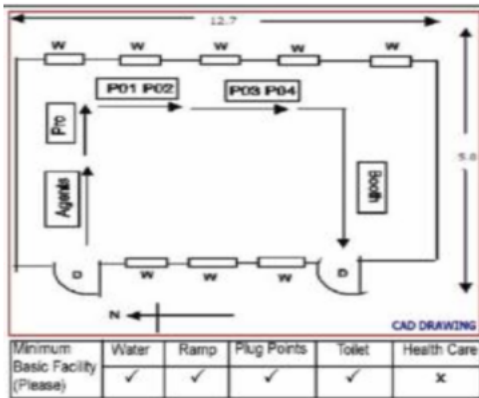

Google Map View

Polling Station Building Front View

Polling Station Front View

Cad View

Key MAP View

1 பெயர் : அழகுமணி - தந்தையின் பெயர்: பழனியப்பன் - வீட்டு எண் : 1 வயது : 34 பாலினம் : ஆண் Photo is available	YLJ0690552	2 பெயர் : தேவி - கணவர் பெயர்: சிதம்பரம் - வீட்டு எண் : 1-2 வயது : 51 பாலினம் : பெண் Photo is available	YLJ012590	3 பெயர் : காமாட்சி - கணவர் பெயர்: கனகராஜ் - வீட்டு எண் : 1-2 வயது : 43 பாலினம் : பெண் Photo is available	YLJ0746826
4 பெயர் : கமலம் தந்தையின் பெயர்: கனகராஜ் வீட்டு எண் : 1-2 வயது : 22 பாலினம் : பெண் Photo is available	YLJ1980788	5 பெயர் : சரவணன் தந்தையின் பெயர்: கனகராஜ் வீட்டு எண் : 1/2 எ.ம்.சி.டி வயது : 23 பாலினம் : ஆண் Photo is available	YLJ1869627	6 பெயர் : கருப்பாயி கணேசன் கணவர் பெயர்: கணேசன் - வீட்டு எண் : 1-7 வயது : 41 பாலினம் : பெண் Photo is available	YLJ0690487
7 பெயர் : மகேஸ்வரி தந்தையின் பெயர்: கணேசன் வீட்டு எண் : 1/7 வயது : 24 பாலினம் : பெண் Photo is available	YLJ1922285	8 பெயர் : கற்பகம் - கணவர் பெயர்: காளிமுத்து - வீட்டு எண் : 1-14 வயது : 36 பாலினம் : பெண் Photo is available	YLJ0292318	9 பெயர் : பைரவி - கணவர் பெயர்: சங்கர் - வீட்டு எண் : 1-14 வயது : 30 பாலினம் : பெண் Photo is available	YLJ1012574
10 பெயர் : ராஜா - தந்தையின் பெயர்: முத்துவேல் - வீட்டு எண் : 1-15 வயது : 54 பாலினம் : ஆண் Photo is available	HRB1774611	11 பெயர் : முத்துலட்சுமி தந்தையின் பெயர்: ராஜா வீட்டு எண் : 1/16 வயது : 20 பாலினம் : பெண் Photo is available	YLJ2165827	12 பெயர் : வெள்ளையன் - தந்தையின் பெயர்: கருப்பையா - வீட்டு எண் : 1-20 வயது : 53 பாலினம் : ஆண் Photo is available	YLJ1484286
13 பெயர் : லெட்சுமி - கணவர் பெயர்: சரவணன் - வீட்டு எண் : 1-20 வயது : 47 பாலினம் : பெண் Photo is available	HRB2382471	14 பெயர் : சோமசுந்தரம் தந்தையின் பெயர்: ராஜாமணி வீட்டு எண் : 1-22 வயது : 26 பாலினம் : ஆண் Photo is available	YLJ1068279	15 பெயர் : நித்யா தாயின் பெயர்: செல்வி வீட்டு எண் : 1-22 வயது : 25 பாலினம் : பெண் Photo is available	YLJ1068345
16 பெயர் : சிவகாமி கணவர் பெயர்: ராமநாதன் வீட்டு எண் : 1/24 வயது : 72 பாலினம் : பெண் Photo is available	YLJ2061133	17 பெயர் : இராமநாதன் தந்தையின் பெயர்: கருத்தான் - வீட்டு எண் : 1/24 வயது : 72 பாலினம் : ஆண் Photo is available	UYU2016095	18 பெயர் : கலைச்செல்வி கணவர் பெயர்: பாண்டியராஜன் வீட்டு எண் : 1/28 வயது : 40 பாலினம் : பெண் Photo is available	YLJ1068493
19 பெயர் : பாண்டியராஜன் - தந்தையின் பெயர்: ஆறுமுகம் - வீட்டு எண் : 1-28 வயது : 38 பாலினம் : ஆண் Photo is available	YLJ0509406	20 பெயர் : முத்துபழனியப்பன் தந்தையின் பெயர்: சொக்கலிங்கம் வீட்டு எண் : 1/31 வயது : 46 பாலினம் : ஆண் Photo is available	YLJ2162253	21 பெயர் : மீனாள் - கணவர் பெயர்: அங்கப்பன் - வீட்டு எண் : 1-31 வயது : 43 பாலினம் : பெண் Photo is available	YLJ0067306
22 பெயர் : ஞானம்பாள் - கணவர் பெயர்: முத்துப்பழனியப்பன் - வீட்டு எண் : 1-31 வயது : 31 பாலினம் : பெண் Photo is available	YLJ0796037	23 பெயர் : வைத்தியநாதன் - தந்தையின் பெயர்: முத்தையா - வீட்டு எண் : 1-32 வயது : 56 பாலினம் : ஆண் Photo is available	YLJ0067470	24 பெயர் : செல்வமுத்துகுமார் - தந்தையின் பெயர்: வைத்தியநாதன் - வீட்டு எண் : 1-32 வயது : 32 பாலினம் : ஆண் Photo is available	YLJ0509190
25 பெயர் : நாகராஜன் - தந்தையின் பெயர்: கல்யாணராமன் - வீட்டு எண் : 1-36 வயது : 28 பாலினம் : ஆண் Photo is available	YLJ0873547	26 பெயர் : மீனாள் கணவர் பெயர்: சம்பந்தம் வீட்டு எண் : 1/44 வயது : 73 பாலினம் : பெண் Photo is available	YLJ2158251	27 பெயர் : ராஜேந்திரன் - தந்தையின் பெயர்: பழனியப்பன் - வீட்டு எண் : 1-44 வயது : 61 பாலினம் : ஆண் Photo is available	YLJ0292052
28 பெயர் : பொன்னழகு - கணவர் பெயர்: ராஜேந்திரன் - வீட்டு எண் : 1-44 வயது : 52 பாலினம் : பெண் Photo is available	YLJ0292086	29 பெயர் : ரவிராமசாமி - தந்தையின் பெயர்: மாணிக்கம் - வீட்டு எண் : 1-48 வயது : 53 பாலினம் : ஆண் Photo is available	YLJ0067454	30 பெயர் : தேவி - கணவர் பெயர்: ரவிராமசாமி - வீட்டு எண் : 1-48 வயது : 48 பாலினம் : பெண் Photo is available	YLJ0292466