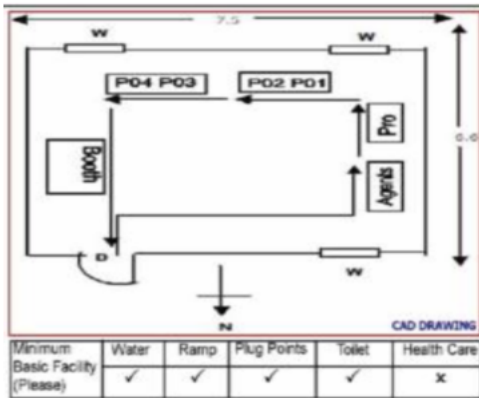

Google Map View

Polling Station Building Front View

Polling Station Front View

Cad View

Key MAP View

சட்டமன்றத் தொகுதியின் எண் மற்றும் பெயர் : 181-திருமயம்  
பிரிவு எண் மற்றும் பெயர் 1-திருமயம் (வ.கி.) திருமயம் (ஊ), வார்டு-3 அகில்கரை