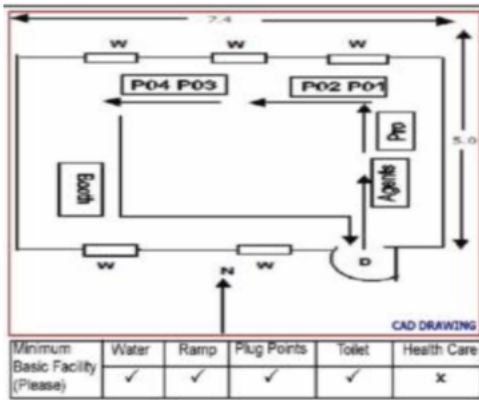

Google Map View

Polling Station Building Front View

Polling Station Front View

Cad View

Key MAP View

1 பெயர் : சுப்பிரமணியன் - தந்தையின் பெயர்: தர்மா - வீட்டு எண் : 1 வயது : 53 பாலினம் : ஆண் Photo is available	HRB1403971	2 பெயர் : திவ்யா தந்தையின் பெயர்: ராமு வீட்டு எண் : 1/9 வயது : 25 பாலினம் : பெண் Photo is available	YLJ1128305	S 3 பெயர் : முத்துக்குமார் - தந்தையின் பெயர்: ராமு - வீட்டு எண் : 1-11 வயது : 30 பாலினம் : ஆண் Photo is available	YLJ0748228
4 பெயர் : சரண்யா - தந்தையின் பெயர்: காமாட்சி - வீட்டு எண் : 1-12 வயது : 33 பாலினம் : பெண் Photo is available	YLJ0342527	5 பெயர் : ராம் சூர்யா - தந்தையின் பெயர்: முத்துராமலிங்கம் - வீட்டு எண் : 1-13 வயது : 28 பாலினம் : ஆண் Photo is available	YLJ0926147	6 பெயர் : சக்திவேல் - தந்தையின் பெயர்: அழகு - வீட்டு எண் : 1-14 வயது : 57 பாலினம் : ஆண் Photo is available	YLJ0069922
7 பெயர் : சுப்பம்மாள் - கணவர் பெயர்: ரவி - வீட்டு எண் : 1-14 வயது : 32 பாலினம் : பெண் Photo is available	YLJ1014224	8 பெயர் : சத்தியநாதன் - தந்தையின் பெயர்: சுப்பிரமணியன் - வீட்டு எண் : 1-14 வயது : 31 பாலினம் : ஆண் Photo is available	YLJ0797233	9 பெயர் : பிரியதர்ஷினி தந்தையின் பெயர்: அழகுராஜ் வீட்டு எண் : 1/14 PERIYA THERU வயது : 28 பாலினம் : பெண் Photo is available	TCL1951946
10 பெயர் : செல்வி - கணவர் பெயர்: ரமேஷ்குமார் - வீட்டு எண் : 1-15 வயது : 41 பாலினம் : பெண் Photo is available	HRB2488997	11 பெயர் : ரம்யா கணவர் பெயர்: மனோகரன் வீட்டு எண் : 1-15 வயது : 32 பாலினம் : பெண் Photo is available	YLJ1058999	12 பெயர் : சமுத்திரப்பெருமாள் - தந்தையின் பெயர்: இளங்கோ - வீட்டு எண் : 1-17 வயது : 33 பாலினம் : ஆண் Photo is available	YLJ0838581
13 பெயர் : சிதம்பரம் - தந்தையின் பெயர்: அடைக்கன் - வீட்டு எண் : 1-22-1 வயது : 64 பாலினம் : ஆண் Photo is available	YLJ0380626	14 பெயர் : தங்கம் - தந்தையின் பெயர்: ராஜசேகர் - வீட்டு எண் : 1-23 வயது : 33 பாலினம் : பெண் Photo is available	YLJ0979229	15 பெயர் : அழகப்பன் பி தந்தையின் பெயர்: பழனிப்பன் வீட்டு எண் : 1/24சி வயது : 33 பாலினம் : ஆண் Photo is available	WTS0416115
16 பெயர் : கார்த்திகேயன் தந்தையின் பெயர்: முருகேசன் வீட்டு எண் : 1/34 வயது : 22 பாலினம் : ஆண் Photo is available	YLJ2153138	17 பெயர் : நித்யகல்யாணி கணவர் பெயர்: லெட்சுமணன் வீட்டு எண் : 1/35 வயது : 44 பாலினம் : பெண் Photo is available	FFH3025046	18 பெயர் : லெ சத்திய பிரியா தாயின் பெயர்: லெட்சுமணன் வீட்டு எண் : 1/35 வயது : 20 பாலினம் : பெண் Photo is available	YLJ2169779
19 பெயர் : தூர்காதேவி - கணவர் பெயர்: கணேசன் - வீட்டு எண் : 1-35-2 வயது : 38 பாலினம் : பெண் Photo is available	YLJ0910752	20 பெயர் : ஷாஜஹான் - தந்தையின் பெயர்: சம்சுதீன் - வீட்டு எண் : 1-37 வயது : 46 பாலினம் : ஆண் Photo is available	YLJ0693200	21 பெயர் : பர்வீன் - கணவர் பெயர்: ஷாஜஹான் - வீட்டு எண் : 1-37 வயது : 33 பாலினம் : பெண் Photo is available	YLJ0612747
22 பெயர் : நந்தினி சே தந்தையின் பெயர்: செந்தில்குமார் வீட்டு எண் : 1/39 வயது : 19 பாலினம் : பெண் Photo is available	YLJ2207702	23 பெயர் : கோவிந்தராஜ் - தந்தையின் பெயர்: பழனிச்சாமி - வீட்டு எண் : 1-40 வயது : 57 பாலினம் : ஆண் Photo is available	YLJ0342196	S 24 பெயர் : ச பா ஸ்டாலின் தந்தையின் பெயர்: பாக்கியராஜ் - வீட்டு எண் : 1-42 வயது : 31 பாலினம் : ஆண் Photo is available	YLJ0748178
25 பெயர் : சுபலட்சுமி - தந்தையின் பெயர்: வெள்ளைச்சாமி - வீட்டு எண் : 1-43 வயது : 32 பாலினம் : பெண் Photo is available	YLJ0693192	26 பெயர் : வைரவன் - தந்தையின் பெயர்: சத்தியமூர்த்தி - வீட்டு எண் : 1-45 வயது : 52 பாலினம் : ஆண் Photo is available	YLJ0410514	27 பெயர் : பெரியசாமி தந்தையின் பெயர்: பழனி வீட்டு எண் : 1/47 வயது : 69 பாலினம் : ஆண் Photo is available	YLJ1035351
28 பெயர் : அவ்வையம்மாள் - கணவர் பெயர்: சுப்பிரமணியன் - வீட்டு எண் : 1-48 வயது : 65 பாலினம் : பெண் Photo is available	YLJ0838573	29 பெயர் : சேஷலட்சுமி - தந்தையின் பெயர்: சத்தியமூர்த்தி - வீட்டு எண் : 1-50 வயது : 27 பாலினம் : பெண் Photo is available	YLJ0979286	30 பெயர் : வரதராஜன் தந்தையின் பெயர்: சத்தியமூர்த்தி வீட்டு எண் : 1/50 வயது : 22 பாலினம் : ஆண் Photo is available	YLJ2048809