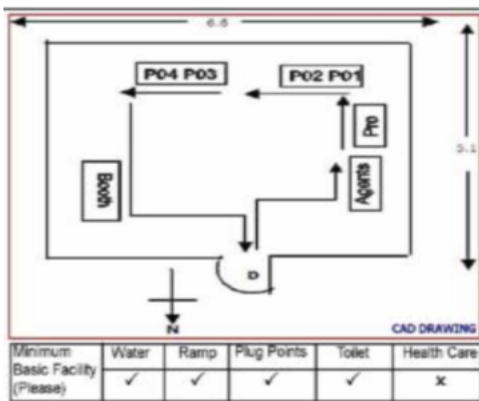

வாக்காளர் பதிவு அலுவலரின்  
கையொப்பம்

Nazri Naksha

Google Map View

Polling Station Building Front View

Polling Station Front View

Cad View

Key MAP View

|  |                                  |   |                                  |  |                                  |
|--|----------------------------------|---|----------------------------------|--|----------------------------------|
| 1<br>பெயர் : பாண்டித்துரை -<br>தந்தையின் பெயர்: கருப்பையா -<br>வீட்டு எண் : 1<br>வயது : 53 பாலினம் : ஆண்   | YLJ0693366<br>Photo is available | 2<br>பெயர் : விஜயா -<br>கணவர் பெயர்: பரசுராமன் -<br>வீட்டு எண் : 1-2<br>வயது : 57 பாலினம் : பெண்                  | YLJ0070664<br>Photo is available | # 3<br>பெயர் : சாந்தி சந்திரன்<br>கணவர் பெயர்: சந்திரன் -<br>வீட்டு எண் : 3/116<br>வயது : 44 பாலினம் : பெண்          | YLJ0133470<br>Photo is available |
| 4<br>பெயர் : சாத்தையா -<br>தந்தையின் பெயர்: பெரியய்யா -<br>வீட்டு எண் : 1-72<br>வயது : 61 பாலினம் : ஆண்    | YLJ0133504<br>Photo is available | 5<br>பெயர் : பூங்கோதை -<br>கணவர் பெயர்: சாத்தையா -<br>வீட்டு எண் : 1-72<br>வயது : 55 பாலினம் : பெண்               | YLJ0133512<br>Photo is available | 6<br>பெயர் : உலகநாயகி -<br>கணவர் பெயர்: சுரேஷ் -<br>வீட்டு எண் : 2-29<br>வயது : 44 பாலினம் : பெண்                    | YLJ0149120<br>Photo is available |
| 7<br>பெயர் : மெய்யர் -<br>தந்தையின் பெயர்: சுப்பிரமணியன் -<br>வீட்டு எண் : 2-29<br>வயது : 37 பாலினம் : ஆண் | YLJ0149138<br>Photo is available | 8<br>பெயர் : கருப்பையா -<br>தந்தையின் பெயர்: வெள்ளையன் -<br>வீட்டு எண் : 3<br>வயது : 66 பாலினம் : ஆண்             | YLJ1532829<br>Photo is available | 9<br>பெயர் : பூவி -<br>கணவர் பெயர்: கருப்பையா -<br>வீட்டு எண் : 3<br>வயது : 61 பாலினம் : பெண்                        | YLJ1532837<br>Photo is available |
| 10<br>பெயர் : பழனியாண்டி -<br>தந்தையின் பெயர்: கருப்பையா -<br>வீட்டு எண் : 3<br>வயது : 47 பாலினம் : ஆண்    | HRB1314921<br>Photo is available | 11<br>பெயர் : தர்ஷினி<br>தந்தையின் பெயர்: சுப்பையா<br>வீட்டு எண் : 3/300<br>வயது : 22 பாலினம் : பெண்              | YLJ2005825<br>Photo is available | 12<br>பெயர் : பூவாத்தாள் -<br>கணவர் பெயர்: சேவுகன் -<br>வீட்டு எண் : 3-401<br>வயது : 46 பாலினம் : பெண்               | YLJ0071183<br>Photo is available |
| 13<br>பெயர் : ஆனந்த் -<br>தந்தையின் பெயர்: கணேசன் -<br>வீட்டு எண் : 3-425<br>வயது : 37 பாலினம் : ஆண்       | YLJ0071191<br>Photo is available | 14<br>பெயர் : அடைக்கன் -<br>தந்தையின் பெயர்: அழகப்பன் -<br>வீட்டு எண் : 4<br>வயது : 74 பாலினம் : ஆண்              | YLJ1532852<br>Photo is available | 15<br>பெயர் : சோலை -<br>கணவர் பெயர்: கருப்பையா -<br>வீட்டு எண் : 4<br>வயது : 69 பாலினம் : பெண்                       | YLJ1532860<br>Photo is available |
| 16<br>பெயர் : பாண்டியன் -<br>தந்தையின் பெயர்: அடைக்கன் -<br>வீட்டு எண் : 4<br>வயது : 52 பாலினம் : ஆண்      | HRB2489441<br>Photo is available | 17<br>பெயர் : பெருமாள் -<br>தந்தையின் பெயர்: அடைக்கன் -<br>வீட்டு எண் : 4<br>வயது : 50 பாலினம் : ஆண்              | HRB2489458<br>Photo is available | 18<br>பெயர் : தெய்வாளை -<br>கணவர் பெயர்: பாண்டி -<br>வீட்டு எண் : 4<br>வயது : 49 பாலினம் : பெண்                      | HRB1315357<br>Photo is available |
| 19<br>பெயர் : சுந்தராஜ் -<br>தந்தையின் பெயர்: அடைக்கன் -<br>வீட்டு எண் : 4<br>வயது : 47 பாலினம் : ஆண்      | HRB1315324<br>Photo is available | 20<br>பெயர் : அபிநயா மாரிமுத்து<br>தந்தையின் பெயர்: மாரிமுத்து<br>வீட்டு எண் : 4/57 அ<br>வயது : 22 பாலினம் : பெண் | YLJ2041291<br>Photo is available | 21<br>பெயர் : உமையாள் -<br>கணவர் பெயர்: பெருமாள் -<br>வீட்டு எண் : 6<br>வயது : 76 பாலினம் : பெண்                     | YLJ1532878<br>Photo is available |
| 22<br>பெயர் : கணேசன் -<br>தந்தையின் பெயர்: முத்துழகு -<br>வீட்டு எண் : 7<br>வயது : 56 பாலினம் : ஆண்        | HRB1788975<br>Photo is available | 23<br>பெயர் : காயத்திரி -<br>கணவர் பெயர்: கணேசன் -<br>வீட்டு எண் : 7<br>வயது : 47 பாலினம் : பெண்                  | HRB1788967<br>Photo is available | 24<br>பெயர் : கலியபெருமாள் -<br>தந்தையின் பெயர்:<br>முத்தையாக்கோனார் -<br>வீட்டு எண் : 7A<br>வயது : 76 பாலினம் : ஆண் | YLJ1532902<br>Photo is available |
| 25<br>பெயர் : சோலை -<br>தந்தையின் பெயர்: கலியபெருமாள் -<br>வீட்டு எண் : 7A<br>வயது : 69 பாலினம் : பெண்     | YLJ1532910<br>Photo is available | 26<br>பெயர் : அரசி -<br>கணவர் பெயர்: சத்தியமூர்த்தி -<br>வீட்டு எண் : 9<br>வயது : 62 பாலினம் : பெண்               | YLJ1532928<br>Photo is available | 27<br>பெயர் : தீனதயாளன்<br>தந்தையின் பெயர்: காசி<br>வீட்டு எண் : 9-01<br>வயது : 26 பாலினம் : ஆண்                     | YLJ1112234<br>Photo is available |
| 28<br>பெயர் : அழகப்பன் -<br>தந்தையின் பெயர்: கருப்பையா -<br>வீட்டு எண் : 9-2<br>வயது : 74 பாலினம் : ஆண்    | YLJ1217751<br>Photo is available | 29<br>பெயர் : சன்னாசி -<br>தந்தையின் பெயர்: ஆறுமுகம் -<br>வீட்டு எண் : 9-2<br>வயது : 62 பாலினம் : ஆண்             | YLJ0428342<br>Photo is available | 30<br>பெயர் : செல்வி -<br>கணவர் பெயர்: சன்னாசி -<br>வீட்டு எண் : 9-2<br>வயது : 54 பாலினம் : பெண்                     | YLJ0071159<br>Photo is available |