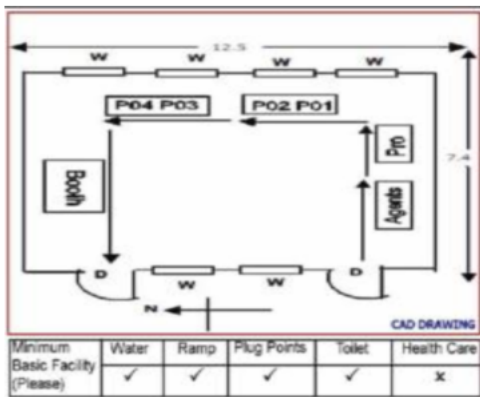

Google Map View

Polling Station Building Front View

Polling Station Front View

Cad View

Key MAP View

1 பெயர் : ஆஷிகா தந்தையின் பெயர் : அய்யாவு வீட்டு எண் : 1/38 வயது : 21 பாலினம் : பெண் Photo is available YLJ2015261	2 பெயர் : பூந்மதி கணவர் பெயர் : விக்னேஷ் வீட்டு எண் : 1/70 வயது : 27 பாலினம் : பெண் Photo is available YLJ2015287	3 பெயர் : கலா - கணவர் பெயர் : பாண்டியன் - வீட்டு எண் : 1-130 வயது : 40 பாலினம் : பெண் Photo is available YLJ0179747
4 பெயர் : அங்கம்மாள் - தந்தையின் பெயர் : வள்ளியப்பன் - வீட்டு எண் : 2/10e வயது : 40 பாலினம் : பெண் Photo is available YLJ0073866	5 பெயர் : காந்திமதி - கணவர் பெயர் : பெருமாள் - வீட்டு எண் : 2-76 வயது : 65 பாலினம் : பெண் Photo is available HRB2611986	6 பெயர் : மணிமுத்து தந்தையின் பெயர் : சீத்தாராமன் வீட்டு எண் : 2-77 வயது : 22 பாலினம் : ஆண் Photo is available YLJ1982891
7 பெயர் : நாகஜோதி கணவர் பெயர் : முத்துச்சாமி வீட்டு எண் : 2-78-1 வயது : 28 பாலினம் : பெண் Photo is available YLJ2000008	8 பெயர் : முத்துலெட்சுமி - கணவர் பெயர் : வெள்ளைச்சாமி - வீட்டு எண் : 2-81 வயது : 40 பாலினம் : பெண் Photo is available YLJ0133850	9 பெயர் : பாண்டியராஜன் - தந்தையின் பெயர் : மோகன் - வீட்டு எண் : 2-83 வயது : 40 பாலினம் : பெண் Photo is available HRB2415099
10 பெயர் : மணிகண்டன் மோகன் தந்தையின் பெயர் : மோகன் - வீட்டு எண் : 2-83 வயது : 39 பாலினம் : ஆண் Photo is available HRB1836196	11 பெயர் : மாரியம்மாள் ரா கணவர் பெயர் : ராம்பிரசாத் சு வீட்டு எண் : 2/84 வயது : 43 பாலினம் : பெண் Photo is available YLJ2124808	12 பெயர் : சாந்தி - கணவர் பெயர் : குமார் - வீட்டு எண் : 2-84 வயது : 37 பாலினம் : பெண் Photo is available YLJ0875336
13 பெயர் : ஜெகன்நாதன் - தந்தையின் பெயர் : மோகன் - வீட்டு எண் : 2-85 வயது : 32 பாலினம் : ஆண் Photo is available YLJ0695312	14 பெயர் : கார்த்திகா கணவர் பெயர் : மணிகண்டன் வீட்டு எண் : 2-85 வயது : 27 பாலினம் : பெண் Photo is available YLJ1999937	15 பெயர் : புவனேஸ்வரி த கணவர் பெயர் : ஜெகன்நாதன் வீட்டு எண் : 2-85 வயது : 23 பாலினம் : பெண் Photo is available YLJ2198430
16 பெயர் : பழனியாயி - கணவர் பெயர் : இடும்பன் - வீட்டு எண் : 2-87 வயது : 59 பாலினம் : பெண் Photo is available YLJ0295501	17 பெயர் : பவானி தந்தையின் பெயர் : இடும்பன் வீட்டு எண் : 2/87 வயது : 39 பாலினம் : பெண் Photo is available YLJ1868744	18 பெயர் : பத்மினி கணவர் பெயர் : திருக்குமரன் வீட்டு எண் : 2/87 வயது : 31 பாலினம் : பெண் Photo is available YLJ2041101
19 பெயர் : புஷ்பராணி - தந்தையின் பெயர் : ராமு - வீட்டு எண் : 2-88 வயது : 40 பாலினம் : பெண் Photo is available YLJ0073841	20 பெயர் : ரேணுகா - தந்தையின் பெயர் : ராமு - வீட்டு எண் : 2-88 வயது : 37 பாலினம் : பெண் Photo is available YLJ0073817	21 பெயர் : அமுதா - கணவர் பெயர் : சுப்பையா - வீட்டு எண் : 2-90 வயது : 43 பாலினம் : பெண் Photo is available HRB2611911
22 பெயர் : ராமகிருஷ்ணன் - தந்தையின் பெயர் : முனியாண்டி - வீட்டு எண் : 2-90-1 வயது : 45 பாலினம் : ஆண் Photo is available YLJ0073163	23 பெயர் : விமலா - கணவர் பெயர் : ராமகிருஷ்ணன் - வீட்டு எண் : 2-90-1 வயது : 38 பாலினம் : பெண் Photo is available YLJ0911354	24 பெயர் : சகுந்தலா - கணவர் பெயர் : கணேசன் - வீட்டு எண் : 2-90-5 வயது : 49 பாலினம் : பெண் Photo is available YLJ0695106
25 பெயர் : சந்துரு தந்தையின் பெயர் : செல்லையா வீட்டு எண் : 2/91 வயது : 23 பாலினம் : ஆண் Photo is available YLJ1914449	26 பெயர் : முத்துலெட்சுமி - கணவர் பெயர் : மாரியப்பன் - வீட்டு எண் : 2-92 வயது : 51 பாலினம் : பெண் Photo is available HRB2611952	27 பெயர் : முத்துலெட்சுமி - கணவர் பெயர் : சுப்பையா - வீட்டு எண் : 2-93 வயது : 37 பாலினம் : பெண் Photo is available YLJ0614495
28 பெயர் : வனிதா - கணவர் பெயர் : கருப்பையா - வீட்டு எண் : 2-96 வயது : 40 பாலினம் : பெண் Photo is available YLJ0614305	29 பெயர் : வயிரமுத்து - தந்தையின் பெயர் : மாரியப்பன் - வீட்டு எண் : 2-96 வயது : 27 பாலினம் : ஆண் Photo is available YLJ1014869	30 பெயர் : முத்தையா - தந்தையின் பெயர் : கணேசன் - வீட்டு எண் : 2-96A வயது : 51 பாலினம் : ஆண் Photo is available YLJ0614578