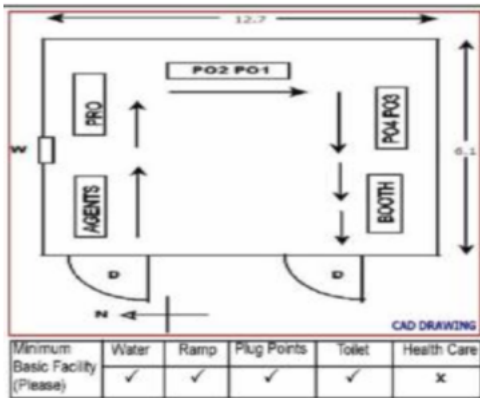

Google Map View

Polling Station Building Front View

Polling Station Front View

Cad View

Key MAP View

1 பெயர் : ஆனந்தன் தந்தையின் பெயர்: ஆறுமுகம் வீட்டு எண் : 3/15 வயது : 56 பாலினம் : ஆண்	YLJ2064384 Photo is available	2 பெயர் : ஆராயி கணவர் பெயர்: சுப்பிரமணியன் வீட்டு எண் : 4-23 வயது : 35 பாலினம் : பெண்	YLJ1830645 Photo is available	3 பெயர் : முத்தையா தந்தையின் பெயர்: பாண்டியன் வீட்டு எண் : 4/126 வயது : 24 பாலினம் : ஆண்	YLJ1830652 Photo is available
4 பெயர் : மணிமேகலை அடைக்கலம் தந்தையின் பெயர்: அடைக்கலம் வீட்டு எண் : 4/138A வயது : 21 பாலினம் : பெண்	YLJ2084275 Photo is available	5 பெயர் : செந்தில்குமார் தந்தையின் பெயர்: கருப்பையா வீட்டு எண் : 4-151 வயது : 39 பாலினம் : ஆண்	YLJ2015857 Photo is available	6 பெயர் : கலையரசி - கணவர் பெயர்: செந்தில்குமார் - வீட்டு எண் : 4-155A வயது : 37 பாலினம் : பெண்	YLJ0181578 Photo is available
7 பெயர் : ரேணுகாதேவி - கணவர் பெயர்: குமரேசன் - வீட்டு எண் : 4-188-1 வயது : 53 பாலினம் : பெண்	HRB1204809 Photo is available	8 பெயர் : சுப்பிரமணி - தந்தையின் பெயர்: கருப்பையா - வீட்டு எண் : 5-5-56D வயது : 45 பாலினம் : ஆண்	YLJ0413096 Photo is available	9 பெயர் : வித்யா கணவர் பெயர்: குருமூர்த்தி வீட்டு எண் : 5/38 வயது : 30 பாலினம் : பெண்	YLJ1830934 Photo is available
10 பெயர் : அழகுமீனாள் - கணவர் பெயர்: குமார் - வீட்டு எண் : 5-39 வயது : 36 பாலினம் : பெண்	YLJ0181511 Photo is available	11 பெயர் : நித்யா - கணவர் பெயர்: அழகுசுந்தரம் - வீட்டு எண் : 5-46 வயது : 37 பாலினம் : பெண்	YLJ0181560 Photo is available	12 பெயர் : தனலெட்சுமி கணவர் பெயர்: சரவணன் வீட்டு எண் : 5-55 வயது : 30 பாலினம் : பெண்	YLJ1950401 Photo is available
13 பெயர் : மாரிமுத்து தந்தையின் பெயர்: சீனிவாசன் வீட்டு எண் : 5/55 வயது : 28 பாலினம் : ஆண்	YLJ1915396 Photo is available	14 பெயர் : முருகன் - தந்தையின் பெயர்: செம்பன் - வீட்டு எண் : 5-55B வயது : 58 பாலினம் : ஆண்	HRB2511350 Photo is available	15 பெயர் : சுப்பிரமணியன் தந்தையின் பெயர்: ஆண்டியப்பன் வீட்டு எண் : 5-55c வயது : 42 பாலினம் : ஆண்	YLJ1830629 Photo is available
16 பெயர் : லதா - கணவர் பெயர்: சுப்பிரமணியன் - வீட்டு எண் : 5-55C வயது : 37 பாலினம் : பெண்	YLJ0749622 Photo is available	17 பெயர் : கண்ணன் - தந்தையின் பெயர்: சிதம்பரம் - வீட்டு எண் : 5-55d வயது : 29 பாலினம் : ஆண்	YLJ0980805 Photo is available	18 பெயர் : சிதம்பரம் - தந்தையின் பெயர்: செல்லன் - வீட்டு எண் : 5-56 வயது : 40 பாலினம் : ஆண்	YLJ0343822 Photo is available
19 பெயர் : பொன்னழகு கணவர் பெயர்: சுரேஷ் வீட்டு எண் : 5/56 வயது : 37 பாலினம் : பெண்	YLJ1877943 Photo is available	20 பெயர் : முருகேஷ் தந்தையின் பெயர்: சின்னய்யா வீட்டு எண் : 5/56 வயது : 29 பாலினம் : ஆண்	YLJ1869437 Photo is available	21 பெயர் : விஜயகுமார் தந்தையின் பெயர்: சின்னய்யா வீட்டு எண் : 5/56 வயது : 26 பாலினம் : ஆண்	YLJ1869551 Photo is available
22 பெயர் : பாண்டியராஜா தந்தையின் பெயர்: சிதம்பரம் வீட்டு எண் : 5/56 வயது : 25 பாலினம் : ஆண்	YLJ1869635 Photo is available	23 பெயர் : பிச்சையம்மாள் கணவர் பெயர்: முருகேஷ் வீட்டு எண் : 5/56 வயது : 23 பாலினம் : பெண்	YLJ2097855 Photo is available	24 பெயர் : சேவுகன் தந்தையின் பெயர்: முருகன் வீட்டு எண் : 5-56/1 வயது : 42 பாலினம் : ஆண்	YLJ1830843 Photo is available
25 பெயர் : தேன்மொழி கணவர் பெயர்: சேவுகன் வீட்டு எண் : 5/56(1) வயது : 29 பாலினம் : பெண்	YLJ1877927 Photo is available	26 பெயர் : பெருமாள் - தந்தையின் பெயர்: கருப்பையா - வீட்டு எண் : 5-56A வயது : 41 பாலினம் : ஆண்	YLJ0615427 Photo is available	27 பெயர் : பாலசுப்பிரமணியன் தந்தையின் பெயர்: கருப்பையா வீட்டு எண் : 5-56 ஏ வயது : 39 பாலினம் : ஆண்	YLJ1059781 Photo is available
28 பெயர் : ராமசுந்தரி - கணவர் பெயர்: பெருமாள் - வீட்டு எண் : 5-56A வயது : 36 பாலினம் : பெண்	YLJ0615419 Photo is available	29 பெயர் : முருகேசன் - தந்தையின் பெயர்: வெள்ளைச்சாமி - வீட்டு எண் : 5-56B வயது : 33 பாலினம் : ஆண்	YLJ0412924 Photo is available	30 பெயர் : ஜோதிகா கணவர் பெயர்: முருகேசன் வீட்டு எண் : 5/56பி1 வயது : 24 பாலினம் : பெண்	YLJ2166064 Photo is available