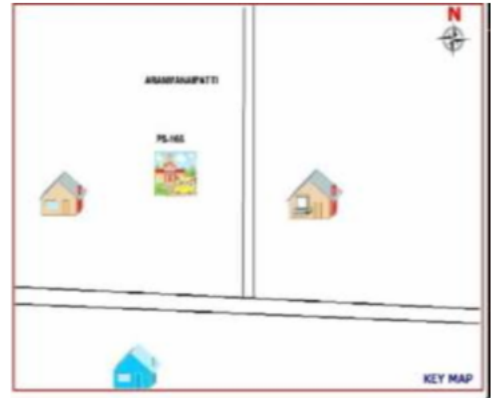

Google Map View

Polling Station Building Front View

Polling Station Front View

Cad View

Key MAP View

1 பெயர் : ஆனந்தன் தந்தையின் பெயர்: ஆறுமுகம் வீட்டு எண் : 3/15 வயது : 56 பாலினம் : ஆண்	YLJ2064384 Photo is available	2 பெயர் : ஆராயி கணவர் பெயர்: சுப்பிரமணியன் வீட்டு எண் : 4-23 வயது : 35 பாலினம் : பெண்	YLJ1830645 Photo is available	3 பெயர் : முத்தையா தந்தையின் பெயர்: பாண்டியன் வீட்டு எண் : 4/126 வயது : 24 பாலினம் : ஆண்	YLJ1830652 Photo is available
4 பெயர் : மணிமேகலை அடைக்கலம் தந்தையின் பெயர்: அடைக்கலம் வீட்டு எண் : 4/138A வயது : 21 பாலினம் : பெண்	YLJ2084275 Photo is available	5 பெயர் : செந்தில்குமார் தந்தையின் பெயர்: கருப்பையா வீட்டு எண் : 4-151 வயது : 39 பாலினம் : ஆண்	YLJ2015857 Photo is available	6 பெயர் : கலையரசி - கணவர் பெயர்: செந்தில்குமார் - வீட்டு எண் : 4-155A வயது : 37 பாலினம் : பெண்	YLJ0181578 Photo is available
7 பெயர் : ரேணுகாதேவி - கணவர் பெயர்: குமரேசன் - வீட்டு எண் : 4-188-1 வயது : 53 பாலினம் : பெண்	HRB1204809 Photo is available	8 பெயர் : சுப்பிரமணி - தந்தையின் பெயர்: கருப்பையா - வீட்டு எண் : 5-5-56D வயது : 45 பாலினம் : ஆண்	YLJ0413096 Photo is available	9 பெயர் : வித்யா கணவர் பெயர்: குருமூர்த்தி வீட்டு எண் : 5/38 வயது : 30 பாலினம் : பெண்	YLJ1830934 Photo is available
10 பெயர் : அழகுமீனாள் - கணவர் பெயர்: குமார் - வீட்டு எண் : 5-39 வயது : 36 பாலினம் : பெண்	YLJ0181511 Photo is available	11 பெயர் : நித்யா - கணவர் பெயர்: அழகுசுந்தரம் - வீட்டு எண் : 5-46 வயது : 37 பாலினம் : பெண்	YLJ0181560 Photo is available	12 பெயர் : தனலெட்சுமி கணவர் பெயர்: சரவணன் வீட்டு எண் : 5-55 வயது : 30 பாலினம் : பெண்	YLJ1950401 Photo is available
13 பெயர் : மாரிமுத்து தந்தையின் பெயர்: சீனிவாசன் வீட்டு எண் : 5/55 வயது : 28 பாலினம் : ஆண்	YLJ1915396 Photo is available	14 பெயர் : முருகன் - தந்தையின் பெயர்: செம்பன் - வீட்டு எண் : 5-55B வயது : 58 பாலினம் : ஆண்	HRB2511350 Photo is available	15 பெயர் : சுப்பிரமணியன் தந்தையின் பெயர்: ஆண்டியப்பன் வீட்டு எண் : 5-55c வயது : 42 பாலினம் : ஆண்	YLJ1830629 Photo is available
16 பெயர் : லதா - கணவர் பெயர்: சுப்பிரமணியன் - வீட்டு எண் : 5-55C வயது : 37 பாலினம் : பெண்	YLJ0749622 Photo is available	17 பெயர் : கண்ணன் - தந்தையின் பெயர்: சிதம்பரம் - வீட்டு எண் : 5-55d வயது : 29 பாலினம் : ஆண்	YLJ0980805 Photo is available	18 பெயர் : சிதம்பரம் - தந்தையின் பெயர்: செல்லன் - வீட்டு எண் : 5-56 வயது : 40 பாலினம் : ஆண்	YLJ0343822 Photo is available
19 பெயர் : பொன்னழகு கணவர் பெயர்: சுரேஷ் வீட்டு எண் : 5/56 வயது : 37 பாலினம் : பெண்	YLJ1877943 Photo is available	20 பெயர் : முருகேஷ் தந்தையின் பெயர்: சின்னய்யா வீட்டு எண் : 5/56 வயது : 29 பாலினம் : ஆண்	YLJ1869437 Photo is available	21 பெயர் : விஜயகுமார் தந்தையின் பெயர்: சின்னய்யா வீட்டு எண் : 5/56 வயது : 26 பாலினம் : ஆண்	YLJ1869551 Photo is available
22 பெயர் : பாண்டியராஜா தந்தையின் பெயர்: சிதம்பரம் வீட்டு எண் : 5/56 வயது : 25 பாலினம் : ஆண்	YLJ1869635 Photo is available	23 பெயர் : பிச்சையம்மாள் கணவர் பெயர்: முருகேஷ் வீட்டு எண் : 5/56 வயது : 23 பாலினம் : பெண்	YLJ2097855 Photo is available	24 பெயர் : சேவுகன் தந்தையின் பெயர்: முருகன் வீட்டு எண் : 5-56/1 வயது : 42 பாலினம் : ஆண்	YLJ1830843 Photo is available
25 பெயர் : தேன்மொழி கணவர் பெயர்: சேவுகன் வீட்டு எண் : 5/56(1) வயது : 29 பாலினம் : பெண்	YLJ1877927 Photo is available	26 பெயர் : பெருமாள் - தந்தையின் பெயர்: கருப்பையா - வீட்டு எண் : 5-56A வயது : 41 பாலினம் : ஆண்	YLJ0615427 Photo is available	27 பெயர் : பாலசுப்பிரமணியன் தந்தையின் பெயர்: கருப்பையா வீட்டு எண் : 5-56 ஏ வயது : 39 பாலினம் : ஆண்	YLJ1059781 Photo is available
28 பெயர் : ராமசுந்தரி - கணவர் பெயர்: பெருமாள் - வீட்டு எண் : 5-56A வயது : 36 பாலினம் : பெண்	YLJ0615419 Photo is available	29 பெயர் : முருகேசன் - தந்தையின் பெயர்: வெள்ளைச்சாமி - வீட்டு எண் : 5-56B வயது : 33 பாலினம் : ஆண்	YLJ0412924 Photo is available	30 பெயர் : ஜோதிகா கணவர் பெயர்: முருகேசன் வீட்டு எண் : 5/56பி1 வயது : 24 பாலினம் : பெண்	YLJ2166064 Photo is available