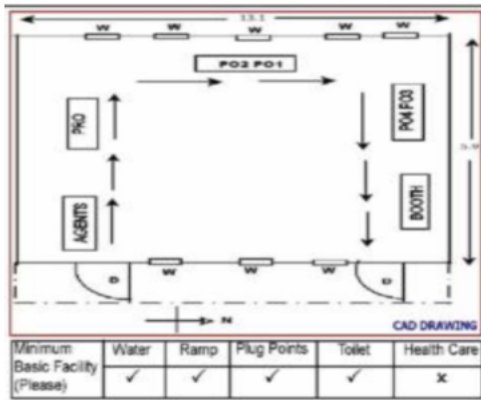

Google Map View

Polling Station Building Front View

Polling Station Front View

Cad View

Key MAP View

சட்டமன்றத் தொகுதியின் எண் மற்றும் பெயர் : 181-திருமயம்
பிரிவு எண் மற்றும் பெயர் 1-வெங்களுர் (வ.கி.) வெங்களுர் (ஊ), வார்டு-2 நடுத்தெரு