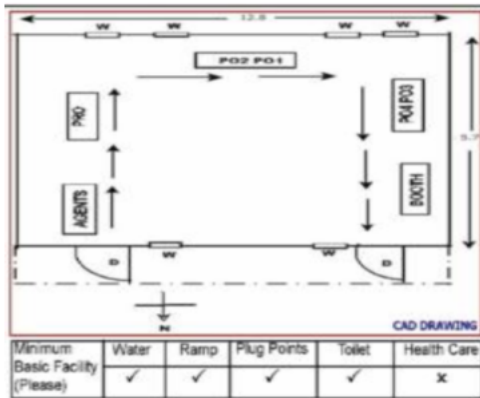

Cad View

Key MAP View