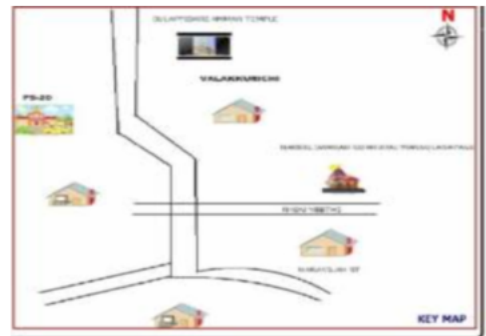

Key MAP View