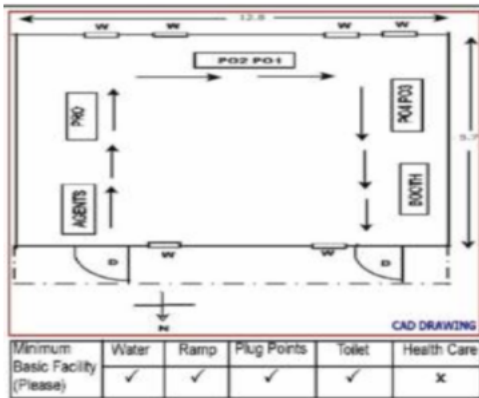

Nazri Naksha

Google Map View

Polling Station Building Front View

Polling Station Front View

Cad View

Key MAP View

1	YLJ1906189	பெயர் : சங்கீதா தந்தையின் பெயர்: ரமேஷ் வீட்டு எண் : 00 வயது : 23 பாலினம் : பெண்	Photo is available	2	YLJ0189126	பெயர் : ராஜேந்திரன் - தந்தையின் பெயர்: கருப்பையா - வீட்டு எண் : 1 வயது : 55 பாலினம் : ஆண்	Photo is available	3	YLJ0189167	பெயர் : ராசு - தந்தையின் பெயர்: கருப்பையா - வீட்டு எண் : 1 வயது : 48 பாலினம் : ஆண்	Photo is available
4	YLJ0189183	பெயர் : அழகப்பன் - தந்தையின் பெயர்: அழகப்பன் - வீட்டு எண் : 1 வயது : 34 பாலினம் : ஆண்	Photo is available	5	YLJ1083955	பெயர் : பிரமன் தந்தையின் பெயர்: கருப்பையா வீட்டு எண் : 1 வயது : 25 பாலினம் : ஆண்	Photo is available	6	YLJ0345694	பெயர் : சேஷன் - தந்தையின் பெயர்: திருமலை - வீட்டு எண் : 1-57 வயது : 40 பாலினம் : ஆண்	Photo is available
7	HRB1284843	பெயர் : அழகுராஜ் - தந்தையின் பெயர்: ராமசாமி - வீட்டு எண் : 2 வயது : 55 பாலினம் : ஆண்	Photo is available	8	HRB1834449	பெயர் : நாகேந்திராள் - கணவர் பெயர்: அழகுராஜ் - வீட்டு எண் : 2 வயது : 51 பாலினம் : பெண்	Photo is available	9	HRB2614170	பெயர் : அடைக்கம்மை - கணவர் பெயர்: ராசு - வீட்டு எண் : 2-9 வயது : 41 பாலினம் : பெண்	Photo is available
10	YLJ2112415	பெயர் : கார்த்திக் ராமன் தந்தையின் பெயர்: ராமன் வீட்டு எண் : 2/51 வயது : 22 பாலினம் : ஆண்	Photo is available	11	YLJ1996107	பெயர் : அழகுமுத்து கணவர் பெயர்: பெரியகருப்பன் வீட்டு எண் : 2/91 2தெரு வயது : 30 பாலினம் : பெண்	Photo is available	12	YLJ1562594	பெயர் : தனபாக்கியம் - கணவர் பெயர்: மணிமுத்து - வீட்டு எண் : 3 வயது : 63 பாலினம் : பெண்	Photo is available
13	YLJ1143221	பெயர் : ரஞ்சிதா கணவர் பெயர்: வீரப்பன் வீட்டு எண் : 3/6A வயது : 34 பாலினம் : பெண்	Photo is available	14	HRB2614014	பெயர் : லிடியா - கணவர் பெயர்: பாண்டியன் - வீட்டு எண் : 3-71 வயது : 43 பாலினம் : பெண்	Photo is available	15	YLJ1111137	பெயர் : அபிராமி தந்தையின் பெயர்: ஆறுமுகம் வீட்டு எண் : 3/71 வயது : 26 பாலினம் : பெண்	Photo is available
16	RVJ1241181	பெயர் : விஜயலெட்சுமி - தந்தையின் பெயர்: சுந்தரம் - வீட்டு எண் : 3/125 ராஜகோபால் நகர் வயது : 31 பாலினம் : பெண்	Photo is available	17	YLJ0800342	பெயர் : ராஜா - தந்தையின் பெயர்: காந்தி - வீட்டு எண் : 3-126A வயது : 36 பாலினம் : ஆண்	Photo is available	18	YLJ1882547	பெயர் : விக்ணேஷ்வரன் தந்தையின் பெயர்: செல்லப்பன் வீட்டு எண் : 3/196 வயது : 26 பாலினம் : ஆண்	Photo is available
19	YLJ0983031	பெயர் : சித்ரா தேவி - தந்தையின் பெயர்: அழகுராஜ் - வீட்டு எண் : 4-2 வயது : 27 பாலினம் : பெண்	Photo is available	20	YLJ0079582	பெயர் : மணிமுத்து - தந்தையின் பெயர்: சுந்தரம் - வீட்டு எண் : 4-3 வயது : 73 பாலினம் : ஆண்	Photo is available	21	YLJ0079566	பெயர் : செல்லப்பன் - தந்தையின் பெயர்: சுப்பையா - வீட்டு எண் : 4-3 வயது : 57 பாலினம் : ஆண்	Photo is available
22	HRB2614287	பெயர் : சாந்தி - கணவர் பெயர்: சீனிவாசன் - வீட்டு எண் : 4-3 வயது : 49 பாலினம் : பெண்	Photo is available	23	YLJ0345488	பெயர் : அழகுபாண்டி - கணவர் பெயர்: அழகு - வீட்டு எண் : 4-3 வயது : 39 பாலினம் : பெண்	Photo is available	24	YLJ0135061	பெயர் : வெள்ளைச்சாமி - தந்தையின் பெயர்: மணிமுத்து - வீட்டு எண் : 4-3 வயது : 37 பாலினம் : ஆண்	Photo is available
25	YLJ0878538	பெயர் : வெள்ளைச்சாமி - தந்தையின் பெயர்: மணிமுத்து - வீட்டு எண் : 4-3 வயது : 37 பாலினம் : ஆண்	Photo is available	26	YLJ0914002	பெயர் : வெங்கடேசன் - தந்தையின் பெயர்: சீனிவாசன் - வீட்டு எண் : 4-3 வயது : 28 பாலினம் : ஆண்	Photo is available	27	YLJ0800284	பெயர் : சீனிவாசன் - தந்தையின் பெயர்: சுப்பு - வீட்டு எண் : 4-4B வயது : 39 பாலினம் : ஆண்	Photo is available
28	YLJ0800292	பெயர் : சசிகலா - கணவர் பெயர்: சீனிவாசன் - வீட்டு எண் : 4-4B வயது : 31 பாலினம் : பெண்	Photo is available	29	YLJ0189043	பெயர் : மணிவேல் - தந்தையின் பெயர்: கோவிந்தன் - வீட்டு எண் : 4-8A வயது : 34 பாலினம் : ஆண்	Photo is available	30	YLJ0800375	பெயர் : சுப்பையா - தந்தையின் பெயர்: கருப்பையா - வீட்டு எண் : 4-10 வயது : 53 பாலினம் : ஆண்	Photo is available