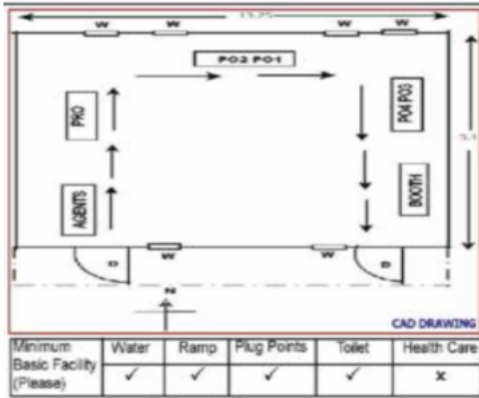

Google Map View

Polling Station Building Front View

Polling Station Front View

Cad View

Key MAP View

1	YLJ0528893	பெயர் : சண்முகராசு -- தந்தையின் பெயர்: அடைக்கப்பன் - வீட்டு எண் : 1-35D வயது : 35 பாலினம் : ஆண்	Photo is available	2	YLJ0703744	பெயர் : குமார் - தந்தையின் பெயர்: முனியாண்டி - வீட்டு எண் : 1-35d-4 வயது : 52 பாலினம் : ஆண்	Photo is available	3	YLJ0703918	பெயர் : பிரசாத் - தந்தையின் பெயர்: சின்னகருப்பன் - வீட்டு எண் : 1-35R வயது : 30 பாலினம் : ஆண்	Photo is available
4	YLJ1072727	பெயர் : வெள்ளையம்மாள் கணவர் பெயர்: ரமேஷ் வீட்டு எண் : 1/350 வயது : 33 பாலினம் : பெண்	Photo is available	5	YLJ2168573	பெயர் : வினிதா வி கணவர் பெயர்: விவேக் வீட்டு எண் : 33 வயது : 30 பாலினம் : பெண்	Photo is available	6	YLJ0084129	பெயர் : கவிதாதேவி - கணவர் பெயர்: நாகராஜன் - வீட்டு எண் : 35 வயது : 42 பாலினம் : பெண்	Photo is available
7	YLJ0196097	பெயர் : தமிழரசன் - தந்தையின் பெயர்: முத்துகருப்பன் - வீட்டு எண் : 35 வயது : 35 பாலினம் : ஆண்	Photo is available	8	YLJ1871136	பெயர் : கீதா தந்தையின் பெயர்: பழனிச்சாமி வீட்டு எண் : 35 வயது : 24 பாலினம் : பெண்	Photo is available	9	YLJ0084160	பெயர் : ரமேஷ் - தந்தையின் பெயர்: ஆறுமுகம் - வீட்டு எண் : 35Q வயது : 39 பாலினம் : ஆண்	Photo is available
10	YLJ0881920	பெயர் : ரேவதி - தந்தையின் பெயர்: பழனிச்சாமி - வீட்டு எண் : 40 வயது : 30 பாலினம் : பெண்	Photo is available	11	HRB1219906	பெயர் : குஞ்சம்மாள் - தந்தையின் பெயர்: ஆறுமுகம் - வீட்டு எண் : 344 வயது : 65 பாலினம் : பெண்	Photo is available	12	YLJ0986026	பெயர் : பாண்டிச்செல்வி - கணவர் பெயர்: தமிழ்ச்செல்வன் - வீட்டு எண் : 344 வயது : 39 பாலினம் : பெண்	Photo is available
13	YLJ1584705	பெயர் : லெட்சுமி - கணவர் பெயர்: சிதம்பரம் - வீட்டு எண் : 345 வயது : 67 பாலினம் : பெண்	Photo is available	14	YLJ0704171	பெயர் : பழனிச்சாமி - தந்தையின் பெயர்: வீரையா - வீட்டு எண் : 345 வயது : 31 பாலினம் : ஆண்	Photo is available	15	YLJ1584721	பெயர் : கருப்பையா - தந்தையின் பெயர்: பெரியகருப்பன் - வீட்டு எண் : 347 வயது : 72 பாலினம் : ஆண்	Photo is available
16	YLJ1584739	பெயர் : ரவிச்சந்திரன் - தந்தையின் பெயர்: கருப்பையா - வீட்டு எண் : 347 வயது : 48 பாலினம் : ஆண்	Photo is available	17	YLJ0907121	பெயர் : போதும்பொண்ணு - கணவர் பெயர்: ரவிச்சந்திரன் - வீட்டு எண் : 347 வயது : 46 பாலினம் : பெண்	Photo is available	18	HRB1884832	பெயர் : விஜயகுமார் - தந்தையின் பெயர்: கருப்பையா - வீட்டு எண் : 347 வயது : 44 பாலினம் : ஆண்	Photo is available
19	YLJ1584754	பெயர் : வீரையா - தந்தையின் பெயர்: கல்வெட்டி - வீட்டு எண் : 348 வயது : 69 பாலினம் : ஆண்	Photo is available	20	YLJ1584762	பெயர் : மாரியாயி - கணவர் பெயர்: வீரையா - வீட்டு எண் : 348 வயது : 66 பாலினம் : பெண்	Photo is available	21	YLJ1584788	பெயர் : ஆவடை - தந்தையின் பெயர்: சின்னையா - வீட்டு எண் : 350 வயது : 92 பாலினம் : ஆண்	Photo is available
22	YLJ1584796	பெயர் : ஆராயி - கணவர் பெயர்: ஆவடை - வீட்டு எண் : 350 வயது : 82 பாலினம் : பெண்	Photo is available	23	HRB1393552	பெயர் : ராசு - தந்தையின் பெயர்: ஆவடை - வீட்டு எண் : 350 வயது : 56 பாலினம் : ஆண்	Photo is available	24	HRB1884097	பெயர் : இந்திராகாந்தி - கணவர் பெயர்: ராசு - வீட்டு எண் : 350 வயது : 53 பாலினம் : பெண்	Photo is available
25	HRB2577468	பெயர் : சுப்பையா - தந்தையின் பெயர்: பனையன் - வீட்டு எண் : 351 வயது : 71 பாலினம் : ஆண்	Photo is available	26	YLJ1139708	பெயர் : கருப்பாயி கணவர் பெயர்: சுப்பையா வீட்டு எண் : 351 வயது : 71 பாலினம் : பெண்	Photo is available	27	HRB2521847	பெயர் : மாரிமுத்து - தந்தையின் பெயர்: சுப்பையா - வீட்டு எண் : 351 வயது : 43 பாலினம் : ஆண்	Photo is available
28	YLJ0528844	பெயர் : ராதா -- கணவர் பெயர்: சோலைமுத்து - வீட்டு எண் : 351 வயது : 41 பாலினம் : பெண்	Photo is available	29	YLJ1144195	பெயர் : புவனேஸ்வரி கணவர் பெயர்: மாரிமுத்து வீட்டு எண் : 351 வயது : 39 பாலினம் : பெண்	Photo is available	30	YLJ1584804	பெயர் : தேரடியான் - தந்தையின் பெயர்: வீரன் - வீட்டு எண் : 352 வயது : 58 பாலினம் : ஆண்	Photo is available