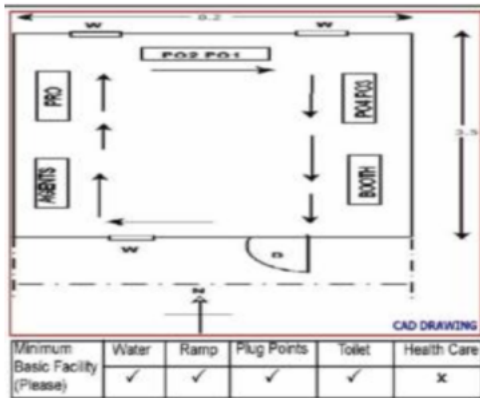

Cad View

Key MAP View