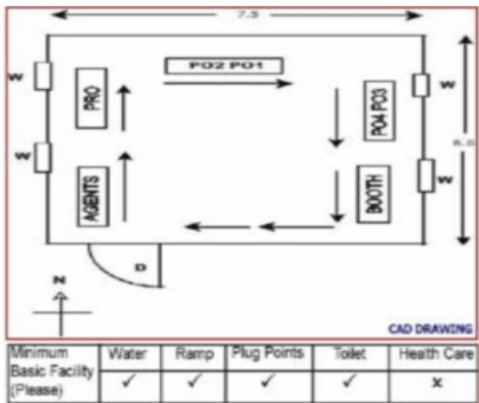

Cad View

Key MAP View