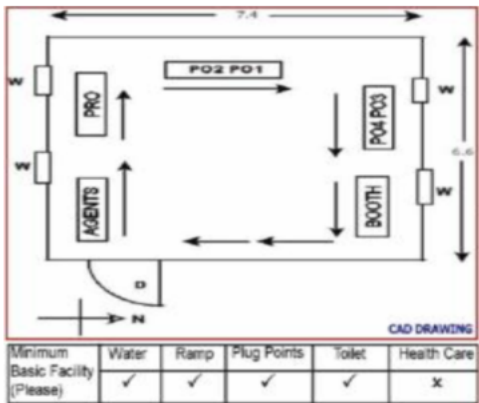

Google Map View

Polling Station Building Front View

Polling Station Front View

Cad View

Key MAP View

1 பெயர் : மாணிக்கம் - தந்தையின் பெயர்: பொன்னையா - வீட்டு எண் : 1 வயது : 33 பாலினம் : ஆண் Photo is available	YLJ0624924	2 பெயர் : சசிலா - கணவர் பெயர்: உலகப்பன் - வீட்டு எண் : 1-23A வயது : 66 பாலினம் : பெண் Photo is available	YLJ0708248	3 பெயர் : பழனிவேலு - தந்தையின் பெயர்: குமரப்பன் - வீட்டு எண் : 1-42 வயது : 53 பாலினம் : ஆண் Photo is available	YLJ0089649
4 பெயர் : லெட்சுமி - கணவர் பெயர்: பழனிவேலு - வீட்டு எண் : 1-42 வயது : 45 பாலினம் : பெண் Photo is available	YLJ0089631	5 பெயர் : பரமேஸ்வரி - தந்தையின் பெயர்: பழனிவேல் - வீட்டு எண் : 1-42 வயது : 32 பாலினம் : பெண் Photo is available	YLJ0805028	6 பெயர் : கருப்பையா - தந்தையின் பெயர்: பழனிவேல் - வீட்டு எண் : 1-42 வயது : 29 பாலினம் : ஆண் Photo is available	YLJ0804955
7 பெயர் : தேவி - கணவர் பெயர்: மூர்த்தி - வீட்டு எண் : 2 வயது : 41 பாலினம் : பெண் Photo is available	YLJ0708404	8 பெயர் : மணிகண்டன் - தந்தையின் பெயர்: ராமநாதன் - வீட்டு எண் : 2-2 வயது : 33 பாலினம் : ஆண் Photo is available	YLJ0387555	9 பெயர் : வைத்தியநாதன் ராம தந்தையின் பெயர்: ராமநாதன் ராம வீட்டு எண் : 2/2A, சொக்கலிங்கபுரம் வயது : 40 பாலினம் : ஆண் Photo is available	HRB2616878
10 பெயர் : ராமநாதன் ராம தந்தையின் பெயர்: ராமன் அ வீட்டு எண் : 2/2ஏ, சொக்கலிங்கபுரம் வயது : 61 பாலினம் : ஆண் Photo is available	HRB1374164	11 பெயர் : வள்ளியம்மை ராம கணவர் பெயர்: ராமநாதன் ராம வீட்டு எண் : 2/2ஏ, சொக்கலிங்கபுரம் வயது : 60 பாலினம் : பெண் Photo is available	HRB1374206	12 பெயர் : விசாலாட்சி - தந்தையின் பெயர்: கோவிந்தன் - வீட்டு எண் : 2-11A வயது : 55 பாலினம் : பெண் Photo is available	YLJ0089623
13 பெயர் : சாமிநாதன் தந்தையின் பெயர்: முத்துராமன் வீட்டு எண் : 2/13 வயது : 62 பாலினம் : ஆண் Photo is available	YLJ2106508	14 பெயர் : சேனச்சி கணவர் பெயர்: சாமிநாதன் வீட்டு எண் : 2/13 வயது : 52 பாலினம் : பெண் Photo is available	YLJ2106557	15 பெயர் : முத்துராமன் தந்தையின் பெயர்: சாமிநாதன் வீட்டு எண் : 2/13நியூநம்பர்.48 வயது : 28 பாலினம் : ஆண் Photo is available	YLJ2088177
16 பெயர் : வெங்கடேசன் - தந்தையின் பெயர்: சேகர் - வீட்டு எண் : 2-22E வயது : 33 பாலினம் : ஆண் Photo is available	YLJ0535310	17 பெயர் : அம்பிகா - தந்தையின் பெயர்: அரசப்பன் - வீட்டு எண் : 2-119G வயது : 38 பாலினம் : பெண் Photo is available	YLJ0201590	18 பெயர் : அகிலா - தந்தையின் பெயர்: அரசப்பன் - வீட்டு எண் : 2-119G வயது : 35 பாலினம் : பெண் Photo is available	YLJ0201608
19 பெயர் : பாண்டி - தந்தையின் பெயர்: கருப்பையா - வீட்டு எண் : 2-145A வயது : 46 பாலினம் : ஆண் Photo is available	YLJ0387183	20 பெயர் : தீபா - தந்தையின் பெயர்: சேர்லை - வீட்டு எண் : 2-159 வயது : 35 பாலினம் : பெண் Photo is available	YLJ0535393	21 பெயர் : சுரேஷ் - தந்தையின் பெயர்: தியாகராஜன் - வீட்டு எண் : 2-175 வயது : 39 பாலினம் : ஆண் Photo is available	YLJ0535724
22 பெயர் : பாண்டியன் - தந்தையின் பெயர்: ராஜேந்திரன் - வீட்டு எண் : 2பி வயது : 42 பாலினம் : ஆண் Photo is available	YLJ0387530	23 பெயர் : பாலசுபாஷினி - கணவர் பெயர்: பாண்டியன் - வீட்டு எண் : 2பி வயது : 38 பாலினம் : பெண் Photo is available	YLJ0884221	24 பெயர் : சசிகுமார் - தந்தையின் பெயர்: கண்ணன் - வீட்டு எண் : 3 வயது : 48 பாலினம் : ஆண் Photo is available	YLJ0201541
25 பெயர் : லெட்சுமி - கணவர் பெயர்: சசிகுமார் - வீட்டு எண் : 3 வயது : 42 பாலினம் : பெண் Photo is available	YLJ0201558	26 பெயர் : திருநாவுக்கரசு - தந்தையின் பெயர்: வள்ளியப்பன் - வீட்டு எண் : 5 வயது : 84 பாலினம் : ஆண் Photo is available	YLJ0708446	27 பெயர் : கவிதா - கணவர் பெயர்: சத்தியமூர்த்தி - வீட்டு எண் : 8-47 வயது : 47 பாலினம் : பெண் Photo is available	YLJ0387142
28 பெயர் : சிதம்பரம் - தந்தையின் பெயர்: அண்ணாமலை - வீட்டு எண் : 9-21-75 வயது : 79 பாலினம் : ஆண் Photo is available	YLJ0804914	29 பெயர் : லெட்சுமி - கணவர் பெயர்: சிதம்பரம் - வீட்டு எண் : 9-2175 வயது : 83 பாலினம் : பெண் Photo is available	YLJ0804922	30 பெயர் : பாண்டியன் தந்தையின் பெயர்: செல்லன் வீட்டு எண் : 11 வயது : 36 பாலினம் : ஆண் Photo is available	YLJ1904986