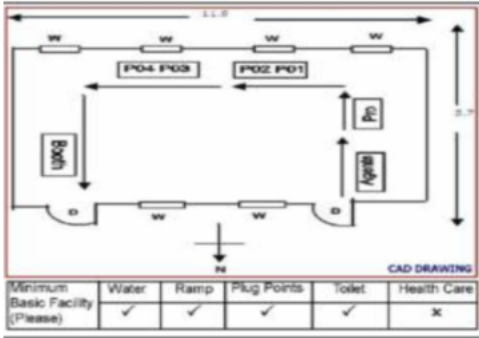

Google Map View

Polling Station Building Front View

Polling Station Front View

Cad View

Key MAP View

1 பெயர் : லெட்சுமணன் தந்தையின் பெயர்: துரை வீட்டு எண் : 452 வயது : 25 பாலினம் : ஆண் Photo is available	YLJ1899251	2 பெயர் : ரவி - தந்தையின் பெயர்: ஆறுமுகம் - வீட்டு எண் : 16 வயது : 54 பாலினம் : ஆண் Photo is available	YLJ0438630	3 பெயர் : சித்ரா - கணவர் பெயர்: ரவி - வீட்டு எண் : 16 வயது : 51 பாலினம் : பெண் Photo is available	YLJ0438655
4 பெயர் : துரைராஜ் - தந்தையின் பெயர்: ஆறுமுகம் - வீட்டு எண் : 16 வயது : 42 பாலினம் : ஆண் Photo is available	YLJ0186858	5 பெயர் : பாணுமதி - கணவர் பெயர்: துரைராஜ் - வீட்டு எண் : 16 வயது : 36 பாலினம் : பெண் Photo is available	YLJ0438721	6 பெயர் : ஆண்டியப்பன் - தந்தையின் பெயர்: வெள்ளையன் - வீட்டு எண் : 28B வயது : 60 பாலினம் : ஆண் Photo is available	YLJ1213032
7 பெயர் : பாக்கியலெட்சுமி - கணவர் பெயர்: கலைச்செல்வன் - வீட்டு எண் : 28B வயது : 33 பாலினம் : பெண் Photo is available	YLJ0894600	8 பெயர் : முருகேஷ் - தந்தையின் பெயர்: சுப்பையா - வீட்டு எண் : 40 வயது : 33 பாலினம் : ஆண் Photo is available	YLJ0438622	9 பெயர் : லெட்சுமி கணவர் பெயர்: ஆண்டியப்பன் வீட்டு எண் : 188 வயது : 32 பாலினம் : பெண் Photo is available	YLJ1854835
10 பெயர் : அழகம்மாள் - கணவர் பெயர்: அடைக்கலம் - வீட்டு எண் : 401 வயது : 78 பாலினம் : பெண் Photo is available	YLJ1213040	11 பெயர் : முத்துச்சாமி தந்தையின் பெயர்: அடைக்கலம் - வீட்டு எண் : 401 வயது : 53 பாலினம் : ஆண் Photo is available	YLJ1213057	12 பெயர் : ஜெயமணி - கணவர் பெயர்: முத்துச்சாமி - வீட்டு எண் : 401 வயது : 46 பாலினம் : பெண் Photo is available	HRB1329994
13 பெயர் : நந்த குமார் தந்தையின் பெயர்: முத்துச்சாமி வீட்டு எண் : 401 வயது : 25 பாலினம் : ஆண் Photo is available	YLJ1121193	14 பெயர் : கிருஷ்ணதேவராஜா - தந்தையின் பெயர்: மாயாண்டி - வீட்டு எண் : 401 ஏ.இடையம்பாறை வயது : 39 பாலினம் : ஆண் Photo is available	HRB2231397	15 பெயர் : சரண்யா கணவர் பெயர்: கிருஷ்ணதேவராஜா வீட்டு எண் : 401ஏ, இடையம்பாறை வயது : 33 பாலினம் : பெண் Photo is available	YLJ1135680
16 பெயர் : வெள்ளைச்சாமி - தந்தையின் பெயர்: ராஜலெட்சுமி - வீட்டு எண் : 402 வயது : 56 பாலினம் : ஆண் Photo is available	YLJ0186809	17 பெயர் : ராஜலெட்சுமி - கணவர் பெயர்: சுப்பையா - வீட்டு எண் : 402 வயது : 50 பாலினம் : பெண் Photo is available	YLJ1189349	18 பெயர் : தவமணி - கணவர் பெயர்: ராமச்சந்திரன் - வீட்டு எண் : 403 வயது : 56 பாலினம் : பெண் Photo is available	YLJ1189364
19 பெயர் : ராஜா - தந்தையின் பெயர்: இராமச்சந்திரன் - வீட்டு எண் : 403 வயது : 42 பாலினம் : ஆண் Photo is available	YLJ0186833	20 பெயர் : ரகுபதி - தந்தையின் பெயர்: இராமச்சந்திரன் - வீட்டு எண் : 403-B வயது : 39 பாலினம் : ஆண் Photo is available	YLJ0186841	21 பெயர் : சசிகலா - கணவர் பெயர்: ரகுபதி - வீட்டு எண் : 403-B வயது : 31 பாலினம் : பெண் Photo is available	YLJ0729335
22 பெயர் : சரோஜா - கணவர் பெயர்: அடைக்கன் - வீட்டு எண் : 404 வயது : 60 பாலினம் : பெண் Photo is available	YLJ1189380	23 பெயர் : அடைக்கன் - தந்தையின் பெயர்: கருப்பையா - வீட்டு எண் : 404 வயது : 51 பாலினம் : ஆண் Photo is available	YLJ1189398	24 பெயர் : மோகன் தந்தையின் பெயர்: ராமன் வீட்டு எண் : 405 வயது : 28 பாலினம் : ஆண் Photo is available	YLJ1862507
25 பெயர் : ஈஸ்வரி தந்தையின் பெயர்: குமார் வீட்டு எண் : 405 வயது : 26 பாலினம் : பெண் Photo is available	YLJ1862499	26 பெயர் : கார்மேகம் தந்தையின் பெயர்: இராமன் வீட்டு எண் : 405 வயது : 24 பாலினம் : ஆண் Photo is available	YLJ1862473	27 பெயர் : சந்திரமோகன் - தந்தையின் பெயர்: சண்முகம் - வீட்டு எண் : 405-A2 வயது : 29 பாலினம் : ஆண் Photo is available	YLJ0894451
28 பெயர் : லெட்சுமி - கணவர் பெயர்: பிச்சன் - வீட்டு எண் : 406 வயது : 67 பாலினம் : பெண் Photo is available	YLJ1189414	29 பெயர் : பிச்சம்மாள் - கணவர் பெயர்: சுப்பையா - வீட்டு எண் : 406 வயது : 63 பாலினம் : பெண் Photo is available	YLJ1189422	30 பெயர் : லெட்சுமணன் - தந்தையின் பெயர்: பிச்சன் - வீட்டு எண் : 406 வயது : 51 பாலினம் : ஆண் Photo is available	HRB2596427