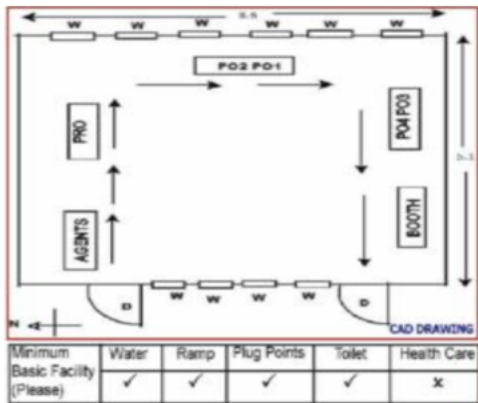

Cad View

Key MAP View