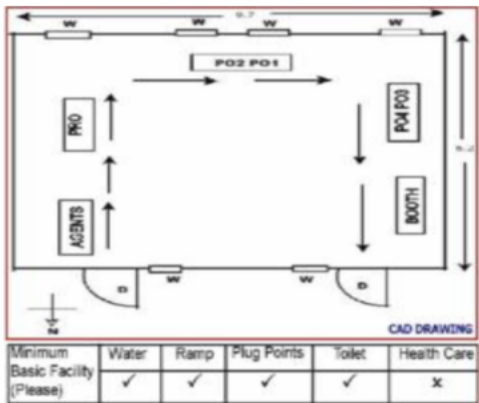

Nazri Naksha

Google Map View

Polling Station Building Front View

Polling Station Front View

Cad View

Key MAP View

1 பெயர் : பஞ்சவர்ணம் - கணவர் பெயர் : ஆறுமுகம் - வீட்டு எண் : 1-11 வயது : 43 பாலினம் : பெண் Photo is available	YLJ0543751	2 பெயர் : ஜீவா - தந்தையின் பெயர் : குமரப்பன் - வீட்டு எண் : 2 வயது : 31 பாலினம் : ஆண் Photo is available	YLJ0711408	3 பெயர் : சின்னப்பொண்ணு கணவர் பெயர் : முத்துக்குமார் வீட்டு எண் : 4/13 வயது : 44 பாலினம் : பெண் Photo is available	YLJ1129063
4 பெயர் : செல்வஜோதி கணவர் பெயர் : நாகராஜன் வீட்டு எண் : 4/13 வயது : 30 பாலினம் : பெண் Photo is available	YLJ1129014	5 பெயர் : செல்வதுரை - தந்தையின் பெயர் : சோலையன் - வீட்டு எண் : 6 வயது : 32 பாலினம் : ஆண் Photo is available	YLJ0541623	6 பெயர் : முத்துலெட்சுமி - தந்தையின் பெயர் : கிருஷ்ணன் - வீட்டு எண் : 9 வயது : 51 பாலினம் : பெண் Photo is available	YLJ0991711
# 7 பெயர் : கருப்பையா தந்தையின் பெயர் : வெத்தியப்பன் வீட்டு எண் : 9/41 வயது : 27 பாலினம் : ஆண் Photo is available	YLJ1129113	8 பெயர் : ராமையா தந்தையின் பெயர் : அடைக்கலம் வீட்டு எண் : 12 வயது : 48 பாலினம் : ஆண் Photo is available	YLJ1932607	9 பெயர் : முத்துராமன் - தந்தையின் பெயர் : சின்னையா - வீட்டு எண் : 14/2 வயது : 60 பாலினம் : ஆண் Photo is available	YLJ0639625
10 பெயர் : செல்லமுத்து தந்தையின் பெயர் : மகாளிக்கம் வீட்டு எண் : 15 வயது : 42 பாலினம் : ஆண் Photo is available	YLJ1128628	11 பெயர் : சிவசுப்பிரமணியன் செல்வராஜ் தந்தையின் பெயர் : சித்ர வீட்டு எண் : 16ஏ, வயது : 21 பாலினம் : ஆண் Photo is available	YLJ2164978	12 பெயர் : செல்வி - தந்தையின் பெயர் : செல்லையா - வீட்டு எண் : 20 வயது : 35 பாலினம் : பெண் Photo is available	YLJ0541763
13 பெயர் : லெட்சுமி கணவர் பெயர் : பழனியப்பன் வீட்டு எண் : 23/62 வயது : 42 பாலினம் : பெண் Photo is available	YLJ1129170	14 பெயர் : தமிழ்செல்வி கணவர் பெயர் : செல்வம் வீட்டு எண் : 23/64 வயது : 31 பாலினம் : பெண் Photo is available	YLJ1129055	15 பெயர் : சும்தி தந்தையின் பெயர் : மணி வீட்டு எண் : 26ஏ வயது : 40 பாலினம் : பெண் Photo is available	YLJ1834738
16 பெயர் : அடைக்கலம் தந்தையின் பெயர் : ராமையா வீட்டு எண் : 30 வயது : 25 பாலினம் : ஆண் Photo is available	YLJ1932128	17 பெயர் : சிவா தந்தையின் பெயர் : ரெங்கசாமி வீட்டு எண் : 87 வயது : 26 பாலினம் : ஆண் Photo is available	YLJ1933555	18 பெயர் : வடிவுக்கரசி - கணவர் பெயர் : அடைக்கலம் - வீட்டு எண் : 103 வயது : 39 பாலினம் : பெண் Photo is available	YLJ0885848
19 பெயர் : பாண்டிசெல்வி கணவர் பெயர் : பழனியப்பன் வீட்டு எண் : 111/1 வயது : 31 பாலினம் : பெண் Photo is available	YLJ1129147	20 பெயர் : இரா.நாராயணசாமி தந்தையின் பெயர் : இராஜேந்திரன் வீட்டு எண் : 111/1 வயது : 22 பாலினம் : ஆண் Photo is available	YLJ1988401	21 பெயர் : மெய்யழகன் - தந்தையின் பெயர் : மாணிக்கம் - வீட்டு எண் : 129A வயது : 46 பாலினம் : ஆண் Photo is available	YLJ0415075
22 பெயர் : குமார் - தந்தையின் பெயர் : செல்லையா வீட்டு எண் : 135 வயது : 41 பாலினம் : ஆண் Photo is available	YLJ0541649	23 பெயர் : விசாலாட்சி - தந்தையின் பெயர் : சுப்பிரமணியன் - வீட்டு எண் : 201 வயது : 48 பாலினம் : பெண் Photo is available	HRB1423987	24 பெயர் : ரவிச்சந்திரன் - தந்தையின் பெயர் : ராஜன் - வீட்டு எண் : 205 வயது : 61 பாலினம் : ஆண் Photo is available	YLJ1662832
25 பெயர் : ரமேஷ் - தந்தையின் பெயர் : ராஜன் - வீட்டு எண் : 205 வயது : 59 பாலினம் : ஆண் Photo is available	YLJ1662840	26 பெயர் : ராஜமோகன் - தந்தையின் பெயர் : ராஜன் - வீட்டு எண் : 205 வயது : 59 பாலினம் : ஆண் Photo is available	YLJ1662857	27 பெயர் : ராஜபாலாஜி - தந்தையின் பெயர் : ராஜன் - வீட்டு எண் : 205 வயது : 55 பாலினம் : ஆண் Photo is available	YLJ1662865
S 28 பெயர் : இந்திரா - கணவர் பெயர் : ராஜமோகன் - வீட்டு எண் : 205 வயது : 52 பாலினம் : பெண் Photo is available	HRB1895796	29 பெயர் : அகிலா - கணவர் பெயர் : ரமேஷ் - வீட்டு எண் : 205 வயது : 52 பாலினம் : பெண் Photo is available	YLJ0885798	30 பெயர் : காடப்பன் - தந்தையின் பெயர் : சிவராமன் - வீட்டு எண் : 215 வயது : 84 பாலினம் : ஆண் Photo is available	YLJ1662873