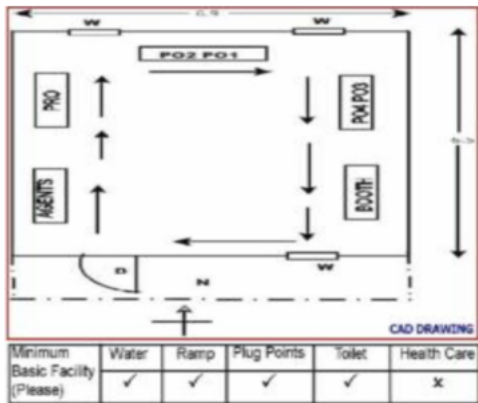

Google Map View

Polling Station Building Front View

Polling Station Front View

Cad View

Key MAP View

1 பெயர் : வீரம்மாள் - கணவர் பெயர்: சடையப்பன் - வீட்டு எண் : 1 வயது : 69 பாலினம் : பெண் Photo is available	HRB1896752	2 பெயர் : சந்திரன் - தந்தையின் பெயர்: முருகேசன் - வீட்டு எண் : 1 வயது : 28 பாலினம் : ஆண் Photo is available	YLJ0992230	3 பெயர் : நதியா கணவர் பெயர்: ஐயப்பன் வீட்டு எண் : 1/1 வயது : 39 பாலினம் : பெண் Photo is available	YLJ1980606
4 பெயர் : சரண்யா கணவர் பெயர்: முருகேசன் வீட்டு எண் : 1/1 வயது : 33 பாலினம் : பெண் Photo is available	YLJ1980622	5 பெயர் : சிங்காரவேலன் - தந்தையின் பெயர்: தங்கையா - வீட்டு எண் : 2 வயது : 33 பாலினம் : ஆண் Photo is available	YLJ0807263	6 பெயர் : பாண்டிச்செல்வி - தந்தையின் பெயர்: ராமச்சந்திரன் - வீட்டு எண் : 2-1A வயது : 31 பாலினம் : பெண் Photo is available	YLJ0711820
7 பெயர் : கைலாங்குமார் தாயின் பெயர்: ராஜம்மாள் வீட்டு எண் : 2/10 வயது : 28 பாலினம் : ஆண் Photo is available	YLJ1059476	8 பெயர் : ராமசாமி - தந்தையின் பெயர்: சுப்பிரமணியன் - வீட்டு எண் : 2-11A வயது : 41 பாலினம் : ஆண் Photo is available	YLJ0205815	9 பெயர் : அமுதா - கணவர் பெயர்: சந்துரு - வீட்டு எண் : 2-11A வயது : 40 பாலினம் : பெண் Photo is available	YLJ0205823
10 பெயர் : சின்னையா - தந்தையின் பெயர்: சுப்பிரமணியன் - வீட்டு எண் : 2-11A வயது : 37 பாலினம் : ஆண் Photo is available	YLJ0205831	11 பெயர் : கணேசன் - தந்தையின் பெயர்: சுப்பையா - வீட்டு எண் : 3 வயது : 83 பாலினம் : ஆண் Photo is available	YLJ1676386	12 பெயர் : பழநியப்பன் - தந்தையின் பெயர்: கணேசன் - வீட்டு எண் : 3 வயது : 53 பாலினம் : ஆண் Photo is available	YLJ1676394
13 பெயர் : சதக்கத்துல்லா கா தந்தையின் பெயர்: காட்டுபா - வீட்டு எண் : 3 வயது : 41 பாலினம் : ஆண் Photo is available	HRB2581130	14 பெயர் : ரெங்கநாதன் - தந்தையின் பெயர்: சின்னையா - வீட்டு எண் : 3 வயது : 38 பாலினம் : ஆண் Photo is available	YLJ0542449	15 பெயர் : செலட்சுமணன் - தந்தையின் பெயர்: கணபதி - வீட்டு எண் : 3 வயது : 32 பாலினம் : ஆண் Photo is available	YLJ0886069
16 பெயர் : சம்சத் சஹானா கணவர் பெயர்: சதக்கத்துல்லா - வீட்டு எண் : 3 வயது : 28 பாலினம் : பெண் Photo is available	YLJ0992354	17 பெயர் : அப்துல்மாலிக் - தந்தையின் பெயர்: காட்டுபாவா - வீட்டு எண் : 3-130 வயது : 45 பாலினம் : ஆண் Photo is available	HRB2581189	18 பெயர் : அடைக்கப்பன் - தந்தையின் பெயர்: சுப்பன் - வீட்டு எண் : 4 வயது : 77 பாலினம் : ஆண் Photo is available	YLJ1676402
19 பெயர் : மீனாட்சி - கணவர் பெயர்: அடைக்கப்பன் - வீட்டு எண் : 4 வயது : 72 பாலினம் : பெண் Photo is available	YLJ1676410	20 பெயர் : செல்லையா - தந்தையின் பெயர்: அடைக்கப்பன் - வீட்டு எண் : 4 வயது : 52 பாலினம் : ஆண் Photo is available	HRB1295872	21 பெயர் : சுப்பிரமணியன் - தந்தையின் பெயர்: அடைக்கப்பன் - வீட்டு எண் : 4 வயது : 46 பாலினம் : ஆண் Photo is available	HRB1295773
22 பெயர் : வீரம்மாள் - கணவர் பெயர்: செல்லையா - வீட்டு எண் : 4 வயது : 43 பாலினம் : பெண் Photo is available	YLJ0205799	23 பெயர் : பாண்டியன் - தந்தையின் பெயர்: அடைக்கப்பன் - வீட்டு எண் : 4-11 வயது : 39 பாலினம் : ஆண் Photo is available	HRB2581080	24 பெயர் : மாசிலா - கணவர் பெயர்: பாண்டியன் - வீட்டு எண் : 4-11 வயது : 36 பாலினம் : பெண் Photo is available	YLJ0542324
25 பெயர் : மோகன் - தந்தையின் பெயர்: மாரியப்பன் - வீட்டு எண் : 5-2 வயது : 39 பாலினம் : பெண் Photo is available	YLJ0927574	26 பெயர் : செல்லம்மாள் - கணவர் பெயர்: பெரியகருப்பன் - வீட்டு எண் : 6 வயது : 77 பாலினம் : பெண் Photo is available	YLJ1676428	27 பெயர் : பிச்சம்மாள் - தந்தையின் பெயர்: பெரியகருப்பன் - வீட்டு எண் : 6 வயது : 50 பாலினம் : பெண் Photo is available	HRB2455137
28 பெயர் : சித்ரா - தந்தையின் பெயர்: பெரியகருப்பன் - வீட்டு எண் : 6 வயது : 45 பாலினம் : பெண் Photo is available	HRB2455145	29 பெயர் : மகேஸ்வரி - கணவர் பெயர்: முருகேசன் - வீட்டு எண் : 6 வயது : 37 பாலினம் : பெண் Photo is available	YLJ0807016	30 பெயர் : மீனாள் - தந்தையின் பெயர்: அஞ்சலை - வீட்டு எண் : 6-1 வயது : 28 பாலினம் : பெண் Photo is available	YLJ0992214