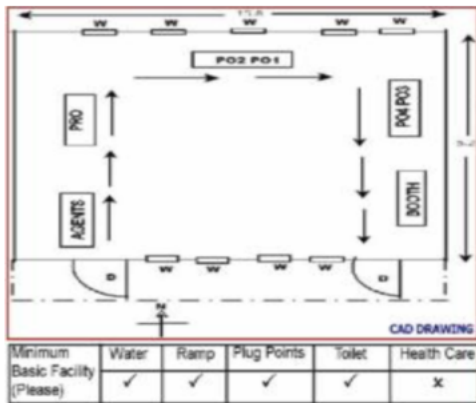

Google Map View

Polling Station Building Front View

Polling Station Front View

Cad View

Key MAP View

1	YLJ1721844	பெயர் : செல்லையா - தந்தையின் பெயர்: முத்தையா - வீட்டு எண் : 1 வயது : 63 பாலினம் : ஆண்	Photo is available	2	YLJ1721851	பெயர் : ஆறுமுகம் - தந்தையின் பெயர்: முத்தையா - வீட்டு எண் : 1 வயது : 59 பாலினம் : ஆண்	Photo is available	3	YLJ1721869	பெயர் : லட்சுமி - கணவர் பெயர்: செல்லையா - வீட்டு எண் : 1 வயது : 58 பாலினம் : பெண்	Photo is available
4	YLJ1721877	பெயர் : வெள்ளையம்மாள் - கணவர் பெயர்: ஆறுமுகம் - வீட்டு எண் : 1 வயது : 53 பாலினம் : பெண்	Photo is available	5	YLJ0992859	பெயர் : முத்து - தந்தையின் பெயர்: செல்லையா - வீட்டு எண் : 1 வயது : 28 பாலினம் : ஆண்	Photo is available	6	YLJ1146612	பெயர் : சாகுல்அமீது தந்தையின் பெயர்: ஜாபர்அலி வீட்டு எண் : 1 வயது : 25 பாலினம் : ஆண்	Photo is available
7	YLJ2150084	பெயர் : நித்யா தந்தையின் பெயர்: செல்லையா வீட்டு எண் : 1 வயது : 19 பாலினம் : பெண்	Photo is available	8	YLJ2185056	பெயர் : சுரேந்தர் தந்தையின் பெயர்: கிருஷ்ணன் வீட்டு எண் : 1-1 வயது : 19 பாலினம் : ஆண்	Photo is available	9	TLV0246595	பெயர் : வசந்தா - கணவர் பெயர்: ராமசாமி - வீட்டு எண் : 2 வயது : 74 பாலினம் : பெண்	Photo is available
10	YLJ1721885	பெயர் : மகேந்திரன் - தந்தையின் பெயர்: செல்லையா - வீட்டு எண் : 2 வயது : 65 பாலினம் : ஆண்	Photo is available	11	YLJ2149839	பெயர் : புவனேஸ்வரி இதரர் பெயர்: சந்திரபிரகாஷ் வீட்டு எண் : 2 வயது : 59 பாலினம் : பெண்	Photo is available	12	YLJ0543934	பெயர் : மெய்யப்பன் - தந்தையின் பெயர்: முதலியப்பன் - வீட்டு எண் : 2 வயது : 32 பாலினம் : ஆண்	Photo is available
13	YLJ0755884	பெயர் : முத்துக்கிருஷ்ணன் - தந்தையின் பெயர்: முதலியப்பன் - வீட்டு எண் : 2 வயது : 30 பாலினம் : ஆண்	Photo is available	14	YLJ1030451	பெயர் : ராஜ்மோகன் தந்தையின் பெயர்: முதலியப்பன் வீட்டு எண் : 2, எஸ் எஸ் தெரு வயது : 40 பாலினம் : ஆண்	Photo is available	15	YLJ1030477	பெயர் : வித்யா கணவர் பெயர்: ராஜ்மோகன் வீட்டு எண் : 2, எஸ் எஸ் தெரு வயது : 36 பாலினம் : பெண்	Photo is available
16	YLJ2134252	பெயர் : கற்பகம் கணவர் பெயர்: ரவிச்சந்திரன் வீட்டு எண் : 3 வயது : 43 பாலினம் : பெண்	Photo is available	17	YLJ1019785	பெயர் : சந்தோஷ்குமார் - தந்தையின் பெயர்: பாலகிருஷ்ணன் - வீட்டு எண் : 3 வயது : 31 பாலினம் : ஆண்	Photo is available	18	YLJ2134617	பெயர் : காவியா தந்தையின் பெயர்: ரவிச்சந்திரன் வீட்டு எண் : 3 வயது : 20 பாலினம் : பெண்	Photo is available
19	YLJ2135937	பெயர் : சதீஷ் தந்தையின் பெயர்: அய்யாவு வீட்டு எண் : 3ஏ வயது : 20 பாலினம் : ஆண்	Photo is available	20	YLJ1721901	பெயர் : பழனிசாமி - கணவர் பெயர்: ஆறுமுகம் - வீட்டு எண் : 4 வயது : 77 பாலினம் : பெண்	Photo is available	21	YLJ1721919	பெயர் : ரெங்கராசன் - தந்தையின் பெயர்: நாராயணசாமி - வீட்டு எண் : 4 வயது : 73 பாலினம் : ஆண்	Photo is available
22	YLJ1721927	பெயர் : ஜெயலட்சுமி - கணவர் பெயர்: ரெங்கராசன் - வீட்டு எண் : 4 வயது : 63 பாலினம் : பெண்	Photo is available	23	YLJ2134658	பெயர் : பூமிகா தந்தையின் பெயர்: பெரியப்பா வீட்டு எண் : 4பி வயது : 19 பாலினம் : பெண்	Photo is available	24	YLJ0807545	பெயர் : ராமநாதன் - தந்தையின் பெயர்: வெள்ளைச்சாமி - வீட்டு எண் : 5 வயது : 29 பாலினம் : ஆண்	Photo is available
25	YLJ2188936	பெயர் : கற்பகம் கணவர் பெயர்: ராஜபாண்டி வீட்டு எண் : 05 வயது : 25 பாலினம் : பெண்	Photo is available	26	YLJ2150639	பெயர் : கார்த்திகா தந்தையின் பெயர்: ஆறுமுகம் வீட்டு எண் : 5 வயது : 20 பாலினம் : பெண்	Photo is available	27	YLJ2194728	பெயர் : லோகேஸ்வரன் தந்தையின் பெயர்: ஆறுமுகம் வீட்டு எண் : 5 வயது : 19 பாலினம் : ஆண்	Photo is available
28	YLJ1836048	பெயர் : சத்யா கணவர் பெயர்: செல்லமுத்து வீட்டு எண் : 5/2 வயது : 31 பாலினம் : பெண்	Photo is available	29	YLJ2155729	பெயர் : பாண்டிச்செல்வி கணவர் பெயர்: மாரியப்பன் வீட்டு எண் : 006 வயது : 30 பாலினம் : பெண்	Photo is available	30	YLJ2167252	பெயர் : ஹரிபிரியா தந்தையின் பெயர்: சிதம்பரம் வீட்டு எண் : 7-10-ஏ வயது : 22 பாலினம் : பெண்	Photo is available