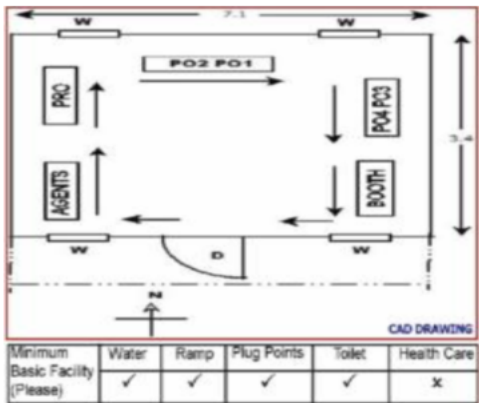

Google Map View

Polling Station Building Front View

Polling Station Front View

Cad View

Key MAP View

1	YLJ2073336	பெயர் : வசந்தி தந்தையின் பெயர்: சரவணன் வீட்டு எண் : 1/21 வயது : 20 பாலினம் : பெண்	Photo is available	2	YLJ2098523	பெயர் : பண்டிதேவி கணவர் பெயர்: சப்பிரமணியன் வீட்டு எண் : 1-95 வயது : 32 பாலினம் : பெண்	Photo is available	3	YLJ1037910	பெயர் : சாவித்திரி கணவர் பெயர்: சக்திவேல் வீட்டு எண் : 2-2ஏ வயது : 32 பாலினம் : பெண்	Photo is available
4	YLJ1875475	பெயர் : புவனா தந்தையின் பெயர்: வைத்தி வீட்டு எண் : 2/83 வயது : 24 பாலினம் : பெண்	Photo is available	5	YLJ0808287	பெயர் : மெய்யப்பன் - தந்தையின் பெயர்: பெரியண்ணன் - வீட்டு எண் : 3-4 வயது : 52 பாலினம் : ஆண்	Photo is available	6	YLJ1875467	பெயர் : முத்துக்குமார் தந்தையின் பெயர்: சண்முகம் வீட்டு எண் : 3/34 வயது : 51 பாலினம் : ஆண்	Photo is available
7	HRB1290394	பெயர் : தமிழ் செல்வி - கணவர் பெயர்: ரமேஷ் - வீட்டு எண் : 3-277 வயது : 43 பாலினம் : பெண்	Photo is available	8	YLJ1988781	பெயர் : செளந்தர்யா தந்தையின் பெயர்: கொம்மையன் வீட்டு எண் : 3/67 263 வயது : 27 பாலினம் : பெண்	Photo is available	9	YLJ2006104	பெயர் : சஞ்சய்குமார் தந்தையின் பெயர்: கொம்மையன் வீட்டு எண் : 3/ஏ 213 வயது : 21 பாலினம் : ஆண்	Photo is available
10	YLJ1661578	பெயர் : செந்தில்முகுகன் - தந்தையின் பெயர்: மாயாண்டி - வீட்டு எண் : 4-90 வயது : 49 பாலினம் : ஆண்	Photo is available	11	YLJ0151878	பெயர் : மாரியப்பன் - தந்தையின் பெயர்: முதலியப்பன் - வீட்டு எண் : 4-99B வயது : 65 பாலினம் : ஆண்	Photo is available	12	YLJ0628693	பெயர் : சேகர் - தந்தையின் பெயர்: தேவராஜ் - வீட்டு எண் : 6-6 வயது : 50 பாலினம் : ஆண்	Photo is available
13	YLJ0095588	பெயர் : கமலம் - கணவர் பெயர்: சேகர் - வீட்டு எண் : 6-6 வயது : 43 பாலினம் : பெண்	Photo is available	14	YLJ1037860	பெயர் : புவனேஸ்வரி கணவர் பெயர்: செந்தில் முருகேசன் வீட்டு எண் : 6-22 ஏ வயது : 32 பாலினம் : பெண்	Photo is available	15	YLJ0095695	பெயர் : வீரசேகரன் - தந்தையின் பெயர்: அரசப்பன் - வீட்டு எண் : 8 வயது : 55 பாலினம் : ஆண்	Photo is available
16	YLJ0095687	பெயர் : பவானி - கணவர் பெயர்: முருகேசன் - வீட்டு எண் : 17A வயது : 57 பாலினம் : பெண்	Photo is available	S 17	YLJ0095703	பெயர் : முருகேசன் - தந்தையின் பெயர்: வெள்ளைக்கண்ணு - வீட்டு எண் : 17A வயது : 53 பாலினம் : ஆண்	Photo is available	18	YLJ0307629	பெயர் : வெள்ளைச்சாமி - தாயின் பெயர்: விடத்தி - வீட்டு எண் : 39A வயது : 58 பாலினம் : ஆண்	Photo is available
19	YLJ0095562	பெயர் : பன்னீர்செல்வம் - தந்தையின் பெயர்: பெரியசாமி - வீட்டு எண் : 40 வயது : 57 பாலினம் : ஆண்	Photo is available	20	YLJ0095596	பெயர் : நாகலெட்சுமி - கணவர் பெயர்: ராமசாமி - வீட்டு எண் : 68A வயது : 69 பாலினம் : பெண்	Photo is available	21	YLJ0095604	பெயர் : ராணி - கணவர் பெயர்: ராமசாமி - வீட்டு எண் : 68A வயது : 55 பாலினம் : பெண்	Photo is available
22	YLJ0947861	பெயர் : சசிசுலா - தந்தையின் பெயர்: பன்னீர்செல்வம் - வீட்டு எண் : 80 வயது : 30 பாலினம் : பெண்	Photo is available	23	YLJ2018034	பெயர் : வரண் தந்தையின் பெயர்: காமராஜ் வீட்டு எண் : 80/65பீ வயது : 26 பாலினம் : பெண்	Photo is available	24	YLJ1838564	பெயர் : நிதீனி தந்தையின் பெயர்: காமராஜ் வீட்டு எண் : 80/65பீ வயது : 24 பாலினம் : பெண்	Photo is available
25	YLJ1935030	பெயர் : முகிலன் தந்தையின் பெயர்: அங்குராஜ் வீட்டு எண் : 82 வயது : 24 பாலினம் : ஆண்	Photo is available	26	YLJ0415331	பெயர் : அமுதா - கணவர் பெயர்: சேதுமணி - வீட்டு எண் : 82C வயது : 40 பாலினம் : பெண்	Photo is available	27	YLJ0351221	பெயர் : ராஜ்வித்திரன் - தந்தையின் பெயர்: மனோகரன் - வீட்டு எண் : 85 வயது : 34 பாலினம் : ஆண்	Photo is available
28	YLJ0628719	பெயர் : குழந்தைவேல் - தந்தையின் பெயர்: கருப்பையா - வீட்டு எண் : 98C வயது : 31 பாலினம் : ஆண்	Photo is available	29	YLJ0808220	பெயர் : கண்மலர் - கணவர் பெயர்: சப்பிரமணியன் - வீட்டு எண் : 99B வயது : 29 பாலினம் : பெண்	Photo is available	30	HRB2618536	பெயர் : மெய்யப்பன் - தந்தையின் பெயர்: முத்துகருப்பன் - வீட்டு எண் : 103 வயது : 54 பாலினம் : ஆண்	Photo is available