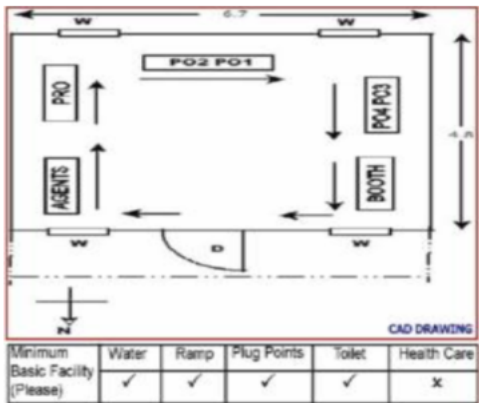

Google Map View

Polling Station Building Front View

Polling Station Front View

Cad View

Key MAP View

1 பெயர் : வீரமணி - தந்தையின் பெயர்: உலகப்பன் - வீட்டு எண் : 1 வயது : 28 பாலினம் : பெண் Photo is available	YLJ0918524	2 பெயர் : பிரகாஷ் தந்தையின் பெயர்: செல்வராஜ் வீட்டு எண் : 1 வயது : 27 பாலினம் : ஆண் Photo is available	YLJ1133065	3 பெயர் : நாச்சம்மை தந்தையின் பெயர்: மாரிமுத்து வீட்டு எண் : 2 வயது : 28 பாலினம் : பெண் Photo is available	YLJ1066919
4 பெயர் : முருகப்பன் - தந்தையின் பெயர்: பழனிவேல் வீட்டு எண் : 2-2 வயது : 38 பாலினம் : ஆண் Photo is available	YLJ0209189	5 பெயர் : ரமேஷ் - தந்தையின் பெயர்: முத்து - வீட்டு எண் : 2-15 வயது : 36 பாலினம் : ஆண் Photo is available	YLJ0209171	6 பெயர் : ரமேஷ் - தந்தையின் பெயர்: சுப்பாணி - வீட்டு எண் : 2A வயது : 47 பாலினம் : ஆண் Photo is available	YLJ1679513
7 பெயர் : பாலமீனா கணவர் பெயர்: செல்வகணபதி வீட்டு எண் : 3-10 வயது : 33 பாலினம் : பெண் Photo is available	YLJ1063791	8 பெயர் : சிந்தனைசெல்வி கணவர் பெயர்: சங்கர் வீட்டு எண் : 3-24 வயது : 35 பாலினம் : பெண் Photo is available	YLJ1038165	9 பெயர் : அடைக்கப்பன் தந்தையின் பெயர்: குருந்தப்பன் வீட்டு எண் : 3/83 வயது : 66 பாலினம் : ஆண் Photo is available	YLJ1086297
10 பெயர் : கருப்பையா - தந்தையின் பெயர்: சின்னையா - வீட்டு எண் : 7 வயது : 55 பாலினம் : ஆண் Photo is available	YLJ0209205	11 பெயர் : செல்வி - கணவர் பெயர்: சுப்பிரமணியன் - வீட்டு எண் : 10-c வயது : 51 பாலினம் : பெண் Photo is available	YLJ0209197	12 பெயர் : ஆனந்தவள்ளி - கணவர் பெயர்: குமார்உத்தமன் - வீட்டு எண் : 14 வயது : 40 பாலினம் : பெண் Photo is available	YLJ0887638
13 பெயர் : துர்கா கணவர் பெயர்: பிரசாந்த் வீட்டு எண் : 15/A வயது : 32 பாலினம் : பெண் Photo is available	YLJ1092121	14 பெயர் : வீரையா தந்தையின் பெயர்: மாரிமுத்து வீட்டு எண் : 20ஏ வயது : 25 பாலினம் : ஆண் Photo is available	YLJ1086271	15 பெயர் : பழனி தந்தையின் பெயர்: சக்தி வீட்டு எண் : 20ஈ வயது : 42 பாலினம் : ஆண் Photo is available	YLJ1989474
16 பெயர் : விஜயா கணவர் பெயர்: பழனி வீட்டு எண் : 20ஈ வயது : 38 பாலினம் : பெண் Photo is available	YLJ1988062	17 பெயர் : லெட்சுமி கணவர் பெயர்: பாண்டியன் வீட்டு எண் : 20-டி வயது : 78 பாலினம் : பெண் Photo is available	YLJ1038199	18 பெயர் : அபிநயா தந்தையின் பெயர்: கதிர்வேல் வீட்டு எண் : 23 எஃ வயது : 22 பாலினம் : பெண் Photo is available	YLJ1982750
19 பெயர் : கௌசல்யா கணவர் பெயர்: ராஜேந்திரன் வீட்டு எண் : 35பீ வயது : 25 பாலினம் : பெண் Photo is available	YLJ1982776	20 பெயர் : வெங்கடேசன் தந்தையின் பெயர்: கதிர்வேல் வீட்டு எண் : 39/3 வயது : 25 பாலினம் : ஆண் Photo is available	YLJ1066885	21 பெயர் : சந்துரு தந்தையின் பெயர்: தங்கவேலு வீட்டு எண் : 55 வயது : 25 பாலினம் : ஆண் Photo is available	YLJ1066927
22 பெயர் : முத்து தந்தையின் பெயர்: கணேசன் வீட்டு எண் : 57 வயது : 50 பாலினம் : ஆண் Photo is available	YLJ1982735	23 பெயர் : பாகம்பிரியாள் - கணவர் பெயர்: மோகன் - வீட்டு எண் : 200 வயது : 45 பாலினம் : பெண் Photo is available	YLJ0308148	# 24 பெயர் : வெள்ளையமாள் - கணவர் பெயர்: பெரியசாமி - வீட்டு எண் : 236 வயது : 59 பாலினம் : பெண் Photo is available	YLJ1679521
25 பெயர் : பெரியநாயகி - தந்தையின் பெயர்: சின்னையா - வீட்டு எண் : 236 வயது : 76 பாலினம் : பெண் Photo is available	YLJ1679539	26 பெயர் : பெரியசாமி - தந்தையின் பெயர்: சின்னையா - வீட்டு எண் : 236 வயது : 65 பாலினம் : ஆண் Photo is available	YLJ1679547	27 பெயர் : வீராச்சாமி - தந்தையின் பெயர்: முத்தையா - வீட்டு எண் : 326 வயது : 56 பாலினம் : ஆண் Photo is available	YLJ1679554
28 பெயர் : சாந்தா - கணவர் பெயர்: வீராச்சாமி - வீட்டு எண் : 326 வயது : 55 பாலினம் : பெண் Photo is available	YLJ1679562	29 பெயர் : ஸ்ரீதர் - தந்தையின் பெயர்: முத்து - வீட்டு எண் : 326 வயது : 53 பாலினம் : ஆண் Photo is available	HRB1291475	30 பெயர் : முருகன் - தந்தையின் பெயர்: கருப்பையா - வீட்டு எண் : 326 வயது : 48 பாலினம் : ஆண் Photo is available	HRB1371947