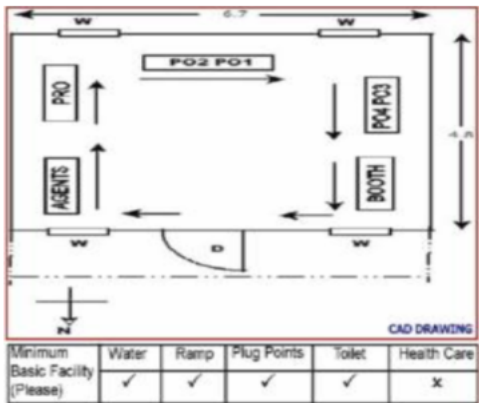

Google Map View

Polling Station Building Front View

Polling Station Front View

Cad View

Key MAP View

1	HRB2582161	பெயர் : ராக்கம்மாள் - கணவர் பெயர்: சிவராமன் - வீட்டு எண் : 1 வயது : 38 பாலினம் : பெண்	Photo is available	2	YLJ0919209	பெயர் : விக்கேஷ் - தாயின் பெயர்: ராக்கம்மாள் - வீட்டு எண் : 1 வயது : 28 பாலினம் : ஆண்	Photo is available	3	YLJ0629493	பெயர் : துரைக்கண்ணு - தந்தையின் பெயர்: சுப்பையா - வீட்டு எண் : 1-1 வயது : 52 பாலினம் : ஆண்	Photo is available
4	YLJ0309245	பெயர் : செல்வி - கணவர் பெயர்: செல்வராஜ் - வீட்டு எண் : 1-1A வயது : 49 பாலினம் : பெண்	Photo is available	5	YLJ0389403	பெயர் : மணிமேகலை - தந்தையின் பெயர்: செல்வராஜ் - வீட்டு எண் : 1-1A-27 வயது : 33 பாலினம் : பெண்	Photo is available	6	YLJ1067339	பெயர் : அருண் குமார் தந்தையின் பெயர்: அழகப்பன் வீட்டு எண் : 1/2ஏ வயது : 25 பாலினம் : ஆண்	Photo is available
7	YLJ0210112	பெயர் : சண்முகப்பிரியா - தந்தையின் பெயர்: பாலசுப்பிரமணியன் - வீட்டு எண் : 1-3 வயது : 36 பாலினம் : பெண்	Photo is available	8	YLJ0210120	பெயர் : தீவ்யா - தந்தையின் பெயர்: பாலசுப்பிரமணியன் - வீட்டு எண் : 1-3 வயது : 35 பாலினம் : பெண்	Photo is available	9	YLJ0756411	பெயர் : தீபன் - தந்தையின் பெயர்: பாலசுப்பிரமணியன் - வீட்டு எண் : 1-03 வயது : 30 பாலினம் : ஆண்	Photo is available
10	HRB2543692	பெயர் : ராஜேஸ்வரி - கணவர் பெயர்: பழனிச்சாமி - வீட்டு எண் : 1-3A வயது : 51 பாலினம் : பெண்	Photo is available	11	YLJ0714006	பெயர் : கிருத்திகா - தந்தையின் பெயர்: பழனிச்சாமி - வீட்டு எண் : 1-3A வயது : 30 பாலினம் : பெண்	Photo is available	12	YLJ1115369	பெயர் : மணி தந்தையின் பெயர்: ஆழகு வீட்டு எண் : 1/5 வயது : 56 பாலினம் : ஆண்	Photo is available
13	YLJ2177988	பெயர் : பிரவீன் தந்தையின் பெயர்: மணி வீட்டு எண் : 1/5 வயது : 20 பாலினம் : ஆண்	Photo is available	14	YLJ0210088	பெயர் : சூரியா - தந்தையின் பெயர்: மகாலிங்கம் - வீட்டு எண் : 1-12 வயது : 36 பாலினம் : பெண்	Photo is available	15	YLJ2043222	பெயர் : அழகம்மை சோலையன் தந்தையின் பெயர்: சோலையன் அண்ணாமலை வீட்டு எண் : 1/12 வயது : 35 பாலினம் : பெண்	Photo is available
16	YLJ0919233	பெயர் : தமிழரசி - கணவர் பெயர்: விஜயன் - வீட்டு எண் : 1-12 வயது : 34 பாலினம் : பெண்	Photo is available	17	YLJ0887885	பெயர் : அருள்மொழிவர்மன் - தந்தையின் பெயர்: மாசிலாமணி - வீட்டு எண் : 1-14 வயது : 53 பாலினம் : ஆண்	Photo is available	18	YLJ0994160	பெயர் : தமிழ்ச்செல்வி - தந்தையின் பெயர்: இராமச்சந்திரன் - வீட்டு எண் : 1-16 வயது : 57 பாலினம் : பெண்	Photo is available
19	HRB2543700	பெயர் : பாலசுப்பிரமணியன் - தந்தையின் பெயர்: பெரியய்யா - வீட்டு எண் : 1-16 வயது : 55 பாலினம் : ஆண்	Photo is available	20	YLJ1685023	பெயர் : ராமபழனிப்பன் - தந்தையின் பெயர்: இராமச்சந்திரன் - வீட்டு எண் : 1-16 வயது : 47 பாலினம் : ஆண்	Photo is available	21	HRB2507002	பெயர் : பாலசுப்பிரமணியன் - தந்தையின் பெயர்: வைத்தியநாதன் - வீட்டு எண் : 1-17 வயது : 66 பாலினம் : ஆண்	Photo is available
22	YLJ0210187	பெயர் : வனிதா - கணவர் பெயர்: கருப்பையா - வீட்டு எண் : 1-18 வயது : 41 பாலினம் : பெண்	Photo is available	23	YLJ0714055	பெயர் : பெரியையா - தந்தையின் பெயர்: சிதம்பரம் - வீட்டு எண் : 1-18 வயது : 33 பாலினம் : ஆண்	Photo is available	24	YLJ0847095	பெயர் : ராமசாமி - தந்தையின் பெயர்: செல்லையா - வீட்டு எண் : 1-20 வயது : 50 பாலினம் : ஆண்	Photo is available
25	YLJ0210203	பெயர் : கவிதா - கணவர் பெயர்: ராமசாமி - வீட்டு எண் : 1-20 வயது : 41 பாலினம் : பெண்	Photo is available	26	YLJ0210161	பெயர் : தியாகராஜன் - தந்தையின் பெயர்: பன்னீர்செல்வம் - வீட்டு எண் : 1-22 வயது : 39 பாலினம் : ஆண்	Photo is available	27	YLJ0994301	பெயர் : விஜய் - தந்தையின் பெயர்: முத்து - வீட்டு எண் : 1-29 வயது : 27 பாலினம் : ஆண்	Photo is available
28	YLJ1958958	பெயர் : பாண்டிச்செல்வி கணவர் பெயர்: மணி வீட்டு எண் : 1/30 வயது : 46 பாலினம் : பெண்	Photo is available	29	YLJ0210070	பெயர் : ராஜா - தந்தையின் பெயர்: பிச்சைமுத்து - வீட்டு எண் : 1-33 வயது : 35 பாலினம் : ஆண்	Photo is available	30	YLJ0887828	பெயர் : நந்தினி - தந்தையின் பெயர்: பூபதி கருப்பையா - வீட்டு எண் : 1-34 வயது : 28 பாலினம் : பெண்	Photo is available