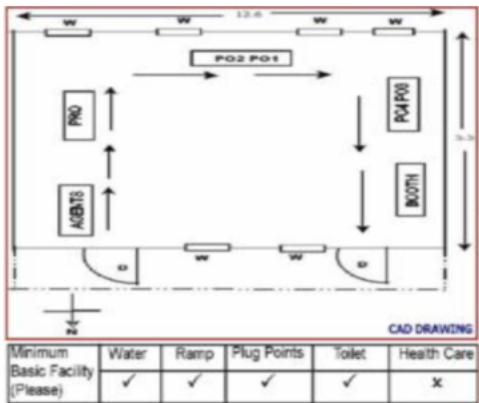

Google Map View

Polling Station Building Front View

Polling Station Front View

Cad View

Key MAP View

1 பெயர் : ஆஷா கணவர் பெயர்: ராஜ்குமார் வீட்டு எண் : 0 வயது : 33 பாலினம் : பெண் Photo is available	YLJ1038405	2 பெயர் : பிரியா கணவர் பெயர்: ராமக்கிருஷ்ணன் வீட்டு எண் : 0 வயது : 28 பாலினம் : பெண் Photo is available	YLJ1039130	3 பெயர் : வெள்ளைச்சாமி - தந்தையின் பெயர்: அடைக்கன் - வீட்டு எண் : 1 வயது : 71 பாலினம் : ஆண் Photo is available	YLJ1688902
4 பெயர் : ராக்கி - கணவர் பெயர்: வெள்ளைச்சாமி - வீட்டு எண் : 1 வயது : 66 பாலினம் : பெண் Photo is available	YLJ1688910	5 பெயர் : கமலா - கணவர் பெயர்: குப்புசாமி - வீட்டு எண் : 1 வயது : 61 பாலினம் : பெண் Photo is available	HRB2460020	6 பெயர் : அடைக்கலம் - தந்தையின் பெயர்: கருப்பையா - வீட்டு எண் : 1 வயது : 55 பாலினம் : ஆண் Photo is available	YLJ0098012
7 பெயர் : செந்தில் - தந்தையின் பெயர்: அடைக்கலம் - வீட்டு எண் : 1 வயது : 55 பாலினம் : ஆண் Photo is available	YLJ0995290	8 பெயர் : அஞ்சலை - கணவர் பெயர்: அடைக்கலம் - வீட்டு எண் : 1 வயது : 53 பாலினம் : பெண் Photo is available	YLJ0550236	9 பெயர் : கருப்பாயி - கணவர் பெயர்: அடைக்கலம் - வீட்டு எண் : 1 வயது : 50 பாலினம் : பெண் Photo is available	YLJ0098020
10 பெயர் : சந்திரன் - தந்தையின் பெயர்: கண்ணையா - வீட்டு எண் : 1 வயது : 50 பாலினம் : ஆண் Photo is available	YLJ0848259	11 பெயர் : முருகேசன் - தந்தையின் பெயர்: இராவுத்தன் - வீட்டு எண் : 1 வயது : 48 பாலினம் : ஆண் Photo is available	YLJ0550293	12 பெயர் : பாண்டி - தந்தையின் பெயர்: வெள்ளைச்சாமி - வீட்டு எண் : 1 வயது : 45 பாலினம் : ஆண் Photo is available	HRB1304021
13 பெயர் : கலாவதி - கணவர் பெயர்: சந்திரமௌலி - வீட்டு எண் : 1 வயது : 45 பாலினம் : பெண் Photo is available	YLJ0550574	14 பெயர் : கருப்பையா - தந்தையின் பெயர்: வெள்ளைச்சாமி - வீட்டு எண் : 1 வயது : 43 பாலினம் : ஆண் Photo is available	HRB1420538	15 பெயர் : செல்வி - கணவர் பெயர்: ராஜா - வீட்டு எண் : 1 வயது : 43 பாலினம் : பெண் Photo is available	YLJ0550269
16 பெயர் : பாண்டி - தந்தையின் பெயர்: பொன்னன் - வீட்டு எண் : 1 வயது : 39 பாலினம் : ஆண் Photo is available	YLJ0810812	17 பெயர் : சுகந்தி - கணவர் பெயர்: பாண்டி - வீட்டு எண் : 1 வயது : 37 பாலினம் : பெண் Photo is available	YLJ0810820	18 பெயர் : நாச்சாள் - கணவர் பெயர்: பெரியசாமி - வீட்டு எண் : 1 வயது : 36 பாலினம் : பெண் Photo is available	YLJ0757518
19 பெயர் : உதயகுமார் - தந்தையின் பெயர்: பாலச்சந்திரன் - வீட்டு எண் : 1 வயது : 33 பாலினம் : ஆண் Photo is available	YLJ0550517	20 பெயர் : சின்னையா - தந்தையின் பெயர்: கணேசன் - வீட்டு எண் : 1 வயது : 32 பாலினம் : ஆண் Photo is available	YLJ0550343	21 பெயர் : பவித்ரா - கணவர் பெயர்: அறிவழகன் - வீட்டு எண் : 1 வயது : 32 பாலினம் : பெண் Photo is available	YLJ0757500
22 பெயர் : பழனிப்பன் - தந்தையின் பெயர்: ஆண்டியப்பன் - வீட்டு எண் : 1-1 வயது : 40 பாலினம் : ஆண் Photo is available	YLJ0098343	23 பெயர் : மென்னன் - தந்தையின் பெயர்: ஆண்டியப்பன் - வீட்டு எண் : 1-2 வயது : 45 பாலினம் : ஆண் Photo is available	YLJ0210328	# 24 பெயர் : அன்னக்கிளி மென்னன் கணவர் பெயர்: மென்னன் - வீட்டு எண் : 1-2 வயது : 39 பாலினம் : பெண் Photo is available	YLJ0210336
25 பெயர் : கனிமொழி - கணவர் பெயர்: ராமன் - வீட்டு எண் : 1-2 வயது : 40 பாலினம் : பெண் Photo is available	YLJ0098525	26 பெயர் : ஷியாம் முத்தையா மெ தந்தையின் பெயர்: மென்னன் வீட்டு எண் : 1/2 வயது : 20 பாலினம் : ஆண் Photo is available	YLJ2192458	27 பெயர் : கருப்பையா - தந்தையின் பெயர்: ஆண்டியப்பன் - வீட்டு எண் : 1-2B வயது : 52 பாலினம் : ஆண் Photo is available	YLJ1688928
28 பெயர் : சிட்டாள் - கணவர் பெயர்: கருப்பையா என்ற ராஜேந்திரன் - வீட்டு எண் : 1-2B வயது : 45 பாலினம் : பெண் Photo is available	YLJ0097931	29 பெயர் : பாரதி - தந்தையின் பெயர்: காசி - வீட்டு எண் : 1-3A வயது : 38 பாலினம் : பெண் Photo is available	YLJ0097899	30 பெயர் : செல்வம் - தந்தையின் பெயர்: காசி - வீட்டு எண் : 1-3B வயது : 48 பாலினம் : ஆண் Photo is available	YLJ0098293