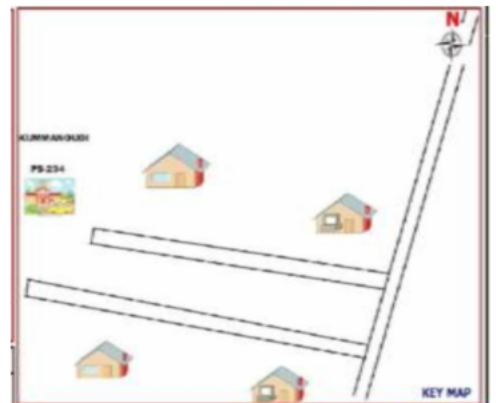

Google Map View

Polling Station Building Front View

Polling Station Front View

Cad View

Key MAP View

1 பெயர் : லெட்சுமி கணவர் பெயர்: முத்துகுமார் வீட்டு எண் : 00 வயது : 52 பாலினம் : பெண்	YLJ1118298 Photo is available	2 பெயர் : கலைச்செல்வி கணவர் பெயர்: காசி வீட்டு எண் : 00 வயது : 39 பாலினம் : பெண்	YLJ1118165 Photo is available	3 பெயர் : யோகராணி - கணவர் பெயர்: கருப்பையா - வீட்டு எண் : 1 வயது : 53 பாலினம் : பெண்	YLJ1694678 Photo is available
4 பெயர் : பழனியப்பன் - தந்தையின் பெயர்: சுப்பையா - வீட்டு எண் : 1 வயது : 53 பாலினம் : ஆண்	YLJ1694686 Photo is available	5 பெயர் : காசி - தந்தையின் பெயர்: சுப்பையா - வீட்டு எண் : 1 வயது : 52 பாலினம் : ஆண்	YLJ1694694 Photo is available	6 பெயர் : மீனா - கணவர் பெயர்: ஈஸ்வரன் - வீட்டு எண் : 1 வயது : 49 பாலினம் : பெண்	YLJ0631531 Photo is available
7 பெயர் : ராஜேந்திரன் - தந்தையின் பெயர்: சுப்பையா - வீட்டு எண் : 1 வயது : 48 பாலினம் : ஆண்	HRB1494541 Photo is available	8 பெயர் : முத்துலெட்சுமி - தந்தையின் பெயர்: வெடத்தன் - வீட்டு எண் : 1 வயது : 41 பாலினம் : பெண்	YLJ0716894 Photo is available	9 பெயர் : செல்வம் தந்தையின் பெயர்: வெடத்தான் வீட்டு எண் : 1 வயது : 39 பாலினம் : ஆண்	YLJ1929892 Photo is available
10 பெயர் : திவ்யா - தந்தையின் பெயர்: பழனியப்பன் - வீட்டு எண் : 1 வயது : 34 பாலினம் : ஆண்	YLJ0631663 Photo is available	11 பெயர் : சுசீலா கணவர் பெயர்: முருகேசன் வீட்டு எண் : 1 வயது : 33 பாலினம் : பெண்	YLJ1038140 Photo is available	12 பெயர் : சத்தியமூர்த்தி தந்தையின் பெயர்: கருப்பையா வீட்டு எண் : 1 வயது : 27 பாலினம் : ஆண்	YLJ1038108 Photo is available
# 13 பெயர் : கருப்பையா சுப்பையா தந்தையின் பெயர்: சுப்பையா - வீட்டு எண் : 1-1 வயது : 57 பாலினம் : ஆண்	HRB1382597 Photo is available	14 பெயர் : ஜோதி - கணவர் பெயர்: காசி - வீட்டு எண் : 1-2B வயது : 41 பாலினம் : பெண்	YLJ0212142 Photo is available	15 பெயர் : வெள்ளையம்மாள் கணவர் பெயர்: மாங்குடி வீட்டு எண் : 1/17 வயது : 35 பாலினம் : பெண்	YLJ1876507 Photo is available
16 பெயர் : ராக்கம்மாள் - கணவர் பெயர்: ஆறுமுகம் - வீட்டு எண் : 1-408 வயது : 59 பாலினம் : பெண்	YLJ1021328 Photo is available	17 பெயர் : அஞ்சம்மாள் - கணவர் பெயர்: செல்வம் - வீட்டு எண் : 1A வயது : 35 பாலினம் : பெண்	YLJ0716928 Photo is available	18 பெயர் : அய்யாக்கண்ணு - தந்தையின் பெயர்: சாத்தன் - வீட்டு எண் : 2 வயது : 81 பாலினம் : பெண்	YLJ1694702 Photo is available
19 பெயர் : கருப்பாயி - கணவர் பெயர்: அடைக்கலம் - வீட்டு எண் : 2 வயது : 74 பாலினம் : பெண்	YLJ1694728 Photo is available	20 பெயர் : வள்ளி - கணவர் பெயர்: அய்யாக்கண்ணு - வீட்டு எண் : 2 வயது : 73 பாலினம் : பெண்	YLJ1694736 Photo is available	21 பெயர் : கருப்பாயி - கணவர் பெயர்: அடைக்கன் - வீட்டு எண் : 2 வயது : 68 பாலினம் : பெண்	YLJ1694744 Photo is available
22 பெயர் : வீரப்பன் - தந்தையின் பெயர்: அடைக்கன் - வீட்டு எண் : 2 வயது : 54 பாலினம் : ஆண்	HRB1952464 Photo is available	23 பெயர் : வெள்ளையம்மாள் - கணவர் பெயர்: வீரப்பன் வீட்டு எண் : 2 வயது : 49 பாலினம் : பெண்	HRB1382290 Photo is available	24 பெயர் : வள்ளி - கணவர் பெயர்: பாண்டியன் - வீட்டு எண் : 3 வயது : 39 பாலினம் : பெண்	YLJ0716902 Photo is available
25 பெயர் : அஞ்சலை - கணவர் பெயர்: பழனியப்பன் - வீட்டு எண் : 3-1 வயது : 37 பாலினம் : பெண்	YLJ0312066 Photo is available	26 பெயர் : விமலா - கணவர் பெயர்: நக்கீரன் - வீட்டு எண் : 3-2 வயது : 40 பாலினம் : பெண்	YLJ0352120 Photo is available	27 பெயர் : இதயகுமார் - தாயின் பெயர்: பாக்கியம் - வீட்டு எண் : 3-3 வயது : 34 பாலினம் : ஆண்	YLJ0312058 Photo is available
28 பெயர் : புஷ்பவள்ளி - கணவர் பெயர்: இதயகுமார் - வீட்டு எண் : 3-3 வயது : 34 பாலினம் : பெண்	YLJ0848317 Photo is available	29 பெயர் : சந்திரஜோதி - கணவர் பெயர்: அழகப்பன் - வீட்டு எண் : 3-6 வயது : 37 பாலினம் : பெண்	YLJ0995399 Photo is available	30 பெயர் : சாத்தையா தந்தையின் பெயர்: மணிமுத்து வீட்டு எண் : 3/19ஏ வயது : 22 பாலினம் : ஆண்	YLJ1984129 Photo is available