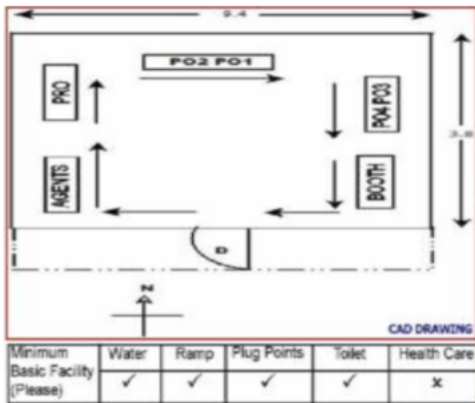

Google Map View

Polling Station Building Front View

Polling Station Front View

Cad View

Key MAP View

1 பெயர் : லெட்சுமி கணவர் பெயர்: முத்துகுமார் வீட்டு எண் : 00 வயது : 52 பாலினம் : பெண்	YLJ1118298 Photo is available	2 பெயர் : கலைச்செல்வி கணவர் பெயர்: காசி வீட்டு எண் : 00 வயது : 39 பாலினம் : பெண்	YLJ1118165 Photo is available	3 பெயர் : யோகராணி - கணவர் பெயர்: கருப்பையா - வீட்டு எண் : 1 வயது : 53 பாலினம் : பெண்	YLJ1694678 Photo is available
4 பெயர் : பழனியப்பன் - தந்தையின் பெயர்: சுப்பையா - வீட்டு எண் : 1 வயது : 53 பாலினம் : ஆண்	YLJ1694686 Photo is available	5 பெயர் : காசி - தந்தையின் பெயர்: சுப்பையா - வீட்டு எண் : 1 வயது : 52 பாலினம் : ஆண்	YLJ1694694 Photo is available	6 பெயர் : மீனா - கணவர் பெயர்: ஈஸ்வரன் - வீட்டு எண் : 1 வயது : 49 பாலினம் : பெண்	YLJ0631531 Photo is available
7 பெயர் : ராஜேந்திரன் - தந்தையின் பெயர்: சுப்பையா - வீட்டு எண் : 1 வயது : 48 பாலினம் : ஆண்	HRB1494541 Photo is available	8 பெயர் : முத்துலெட்சுமி - தந்தையின் பெயர்: வெடத்தன் - வீட்டு எண் : 1 வயது : 41 பாலினம் : பெண்	YLJ0716894 Photo is available	9 பெயர் : செல்வம் தந்தையின் பெயர்: வெடத்தான் வீட்டு எண் : 1 வயது : 39 பாலினம் : ஆண்	YLJ1929892 Photo is available
10 பெயர் : திவ்யா - தந்தையின் பெயர்: பழனியப்பன் - வீட்டு எண் : 1 வயது : 34 பாலினம் : ஆண்	YLJ0631663 Photo is available	11 பெயர் : சுசீலா கணவர் பெயர்: முருகேசன் வீட்டு எண் : 1 வயது : 33 பாலினம் : பெண்	YLJ1038140 Photo is available	12 பெயர் : சத்தியமூர்த்தி தந்தையின் பெயர்: கருப்பையா வீட்டு எண் : 1 வயது : 27 பாலினம் : ஆண்	YLJ1038108 Photo is available
# 13 பெயர் : கருப்பையா சுப்பையா தந்தையின் பெயர்: சுப்பையா - வீட்டு எண் : 1-1 வயது : 57 பாலினம் : ஆண்	HRB1382597 Photo is available	14 பெயர் : ஜோதி - கணவர் பெயர்: காசி - வீட்டு எண் : 1-2B வயது : 41 பாலினம் : பெண்	YLJ0212142 Photo is available	15 பெயர் : வெள்ளையம்மாள் கணவர் பெயர்: மாங்குடி வீட்டு எண் : 1/17 வயது : 35 பாலினம் : பெண்	YLJ1876507 Photo is available
16 பெயர் : ராக்கம்மாள் - கணவர் பெயர்: ஆறுமுகம் - வீட்டு எண் : 1-408 வயது : 59 பாலினம் : பெண்	YLJ1021328 Photo is available	17 பெயர் : அஞ்சம்மாள் - கணவர் பெயர்: செல்வம் - வீட்டு எண் : 1A வயது : 35 பாலினம் : பெண்	YLJ0716928 Photo is available	18 பெயர் : அய்யாக்கண்ணு - தந்தையின் பெயர்: சாத்தன் - வீட்டு எண் : 2 வயது : 81 பாலினம் : பெண்	YLJ1694702 Photo is available
19 பெயர் : கருப்பாயி - கணவர் பெயர்: அடைக்கலம் - வீட்டு எண் : 2 வயது : 74 பாலினம் : பெண்	YLJ1694728 Photo is available	20 பெயர் : வள்ளி - கணவர் பெயர்: அய்யாக்கண்ணு - வீட்டு எண் : 2 வயது : 73 பாலினம் : பெண்	YLJ1694736 Photo is available	21 பெயர் : கருப்பாயி - கணவர் பெயர்: அடைக்கன் - வீட்டு எண் : 2 வயது : 68 பாலினம் : பெண்	YLJ1694744 Photo is available
22 பெயர் : வீரப்பன் - தந்தையின் பெயர்: அடைக்கன் - வீட்டு எண் : 2 வயது : 54 பாலினம் : ஆண்	HRB1952464 Photo is available	23 பெயர் : வெள்ளையம்மாள் - கணவர் பெயர்: வீரப்பன் வீட்டு எண் : 2 வயது : 49 பாலினம் : பெண்	HRB1382290 Photo is available	24 பெயர் : வள்ளி - கணவர் பெயர்: பாண்டியன் - வீட்டு எண் : 3 வயது : 39 பாலினம் : பெண்	YLJ0716902 Photo is available
25 பெயர் : அஞ்சலை - கணவர் பெயர்: பழனியப்பன் - வீட்டு எண் : 3-1 வயது : 37 பாலினம் : பெண்	YLJ0312066 Photo is available	26 பெயர் : விமலா - கணவர் பெயர்: நக்கீரன் - வீட்டு எண் : 3-2 வயது : 40 பாலினம் : பெண்	YLJ0352120 Photo is available	27 பெயர் : இதயகுமார் - தாயின் பெயர்: பாக்கியம் - வீட்டு எண் : 3-3 வயது : 34 பாலினம் : ஆண்	YLJ0312058 Photo is available
28 பெயர் : புஷ்பவள்ளி - கணவர் பெயர்: இதயகுமார் - வீட்டு எண் : 3-3 வயது : 34 பாலினம் : பெண்	YLJ0848317 Photo is available	29 பெயர் : சந்திரஜோதி - கணவர் பெயர்: அழகப்பன் - வீட்டு எண் : 3-6 வயது : 37 பாலினம் : பெண்	YLJ0995399 Photo is available	30 பெயர் : சாத்தையா தந்தையின் பெயர்: மணிமுத்து வீட்டு எண் : 3/19ஏ வயது : 22 பாலினம் : ஆண்	YLJ1984129 Photo is available