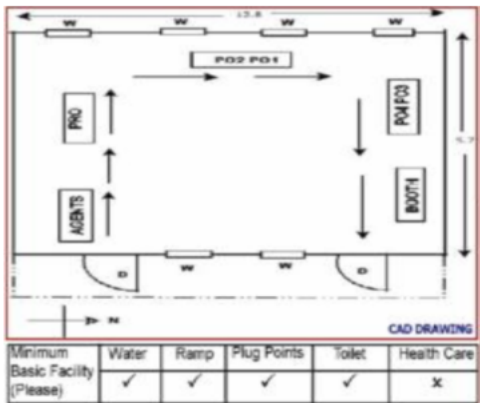

கையொப்பம்

Nazri Naksha

Google Map View

Polling Station Building Front View

Polling Station Front View

Cad View

Key MAP View

|   |   |   |
|---|---|---|
| 1<br>பெயர் : பாஸ்கர்<br>தந்தையின் பெயர்: சேகர்<br>வீட்டு எண் : 1<br>வயது : 25 பாலினம் : ஆண்<br>Photo is available<br>YLJ1844737               | 2<br>பெயர் : வீர பிரகாஷ்<br>தந்தையின் பெயர்: மணி<br>வீட்டு எண் : 11<br>வயது : 24 பாலினம் : ஆண்<br>Photo is available<br>YLJ1844802              | 3<br>பெயர் : பாண்டிமீனாள்<br>கணவர் பெயர்: விக்னேஸ்வரன்<br>வீட்டு எண் : 2<br>வயது : 36 பாலினம் : பெண்<br>Photo is available<br>YLJ1844828        |
| 4<br>பெயர் : காயத்ரி -<br>தந்தையின் பெயர்: குமார் -<br>வீட்டு எண் : 2<br>வயது : 32 பாலினம் : பெண்<br>Photo is available<br>YLJ0718155         | 5<br>பெயர் : நீலகண்டன் -<br>தந்தையின் பெயர்: முத்து -<br>வீட்டு எண் : 2-27<br>வயது : 59 பாலினம் : ஆண்<br>Photo is available<br>YLJ0390377       | 6<br>பெயர் : அசோக்குமார் -<br>தந்தையின் பெயர்: கணேசன் -<br>வீட்டு எண் : 2-663<br>வயது : 41 பாலினம் : ஆண்<br>Photo is available<br>YLJ0553834    |
| 7<br>பெயர் : சுரேஷ்பாண்டி -<br>தந்தையின் பெயர்: கணேசன் -<br>வீட்டு எண் : 2-663<br>வயது : 38 பாலினம் : ஆண்<br>Photo is available<br>YLJ0554311 | 8<br>பெயர் : அஞ்சகா<br>கணவர் பெயர்: சுரேஷ்<br>வீட்டு எண் : 2/663<br>வயது : 28 பாலினம் : பெண்<br>Photo is available<br>WVM0717363                | 9<br>பெயர் : கணேஷ்குமார் -<br>தந்தையின் பெயர்: சாத்தையா -<br>வீட்டு எண் : 2-689<br>வயது : 32 பாலினம் : ஆண்<br>Photo is available<br>YLJ0553255  |
| 10<br>பெயர் : சுகன்யா -<br>தந்தையின் பெயர்: சாத்தன் -<br>வீட்டு எண் : 4-11B<br>வயது : 32 பாலினம் : பெண்<br>Photo is available<br>YLJ0553354   | 11<br>பெயர் : பிச்சி -<br>கணவர் பெயர்: கருப்பையா -<br>வீட்டு எண் : 4-77B<br>வயது : 70 பாலினம் : பெண்<br>Photo is available<br>YLJ0140889        | 12<br>பெயர் : வெள்ளைச்சாமி -<br>தந்தையின் பெயர்: காசி -<br>வீட்டு எண் : 4-634<br>வயது : 55 பாலினம் : ஆண்<br>Photo is available<br>YLJ0553297    |
| 13<br>பெயர் : பார்வதி<br>கணவர் பெயர்: சுப்பையா<br>வீட்டு எண் : 6<br>வயது : 69 பாலினம் : பெண்<br>Photo is available<br>YLJ2160190              | 14<br>பெயர் : பாண்டிச்செல்வி<br>கணவர் பெயர்: சிவபாலன்<br>வீட்டு எண் : 6/12ஏ<br>வயது : 36 பாலினம் : பெண்<br>Photo is available<br>YLJ1991785     | 15<br>பெயர் : முத்து -<br>தந்தையின் பெயர்: வீரப்பன் -<br>வீட்டு எண் : 7<br>வயது : 36 பாலினம் : ஆண்<br>Photo is available<br>YLJ0215152          |
| 16<br>பெயர் : நித்யா -<br>கணவர் பெயர்: கணேசன் -<br>வீட்டு எண் : 7<br>வயது : 35 பாலினம் : பெண்<br>Photo is available<br>YLJ0758359             | 17<br>பெயர் : ராஜ்குமார்<br>தந்தையின் பெயர்: சிவலிங்கம்<br>வீட்டு எண் : 7<br>வயது : 27 பாலினம் : ஆண்<br>Photo is available<br>YLJ1940519        | 18<br>பெயர் : திவ்யா -<br>தந்தையின் பெயர்: வெள்ளைச்சாமி -<br>வீட்டு எண் : 7-6<br>வயது : 31 பாலினம் : பெண்<br>Photo is available<br>YLJ0717876   |
| 19<br>பெயர் : சித்ரா -<br>தந்தையின் பெயர்: சேது -<br>வீட்டு எண் : 7-6B<br>வயது : 45 பாலினம் : பெண்<br>Photo is available<br>YLJ0553305        | 20<br>பெயர் : சுபாஷ் -<br>தந்தையின் பெயர்: கணபதி -<br>வீட்டு எண் : 7-10<br>வயது : 28 பாலினம் : ஆண்<br>Photo is available<br>YLJ0889527          | 21<br>பெயர் : வீராயி -<br>கணவர் பெயர்: கணேசன் -<br>வீட்டு எண் : 7-24<br>வயது : 67 பாலினம் : பெண்<br>Photo is available<br>YLJ0213751            |
| 22<br>பெயர் : சுந்தராஜன் -<br>தந்தையின் பெயர்: கணேசன் -<br>வீட்டு எண் : 7-24<br>வயது : 44 பாலினம் : ஆண்<br>Photo is available<br>YLJ0243865   | 23<br>பெயர் : பிரபு -<br>தந்தையின் பெயர்: கணேசன் -<br>வீட்டு எண் : 7-24<br>வயது : 42 பாலினம் : ஆண்<br>Photo is available<br>YLJ0554378          | 24<br>பெயர் : சுகந்தி<br>கணவர் பெயர்: சுந்தரராஜ்<br>வீட்டு எண் : 7/24<br>வயது : 33 பாலினம் : பெண்<br>Photo is available<br>YLJ1931443           |
| 25<br>பெயர் : மல்லிகா -<br>கணவர் பெயர்: நீலகண்டன் -<br>வீட்டு எண் : 7-27<br>வயது : 53 பாலினம் : பெண்<br>Photo is available<br>YLJ0390385      | 26<br>பெயர் : வீராசாமி -<br>தந்தையின் பெயர்: முத்து -<br>வீட்டு எண் : 7-27<br>வயது : 51 பாலினம் : பெண்<br>Photo is available<br>YLJ0390351      | 27<br>பெயர் : புஷ்பா -<br>கணவர் பெயர்: வீராசாமி -<br>வீட்டு எண் : 7-27<br>வயது : 44 பாலினம் : பெண்<br>Photo is available<br>YLJ0390369          |
| 28<br>பெயர் : சர்மிளா<br>தந்தையின் பெயர்: வீராச்சாமி<br>வீட்டு எண் : 7/27<br>வயது : 20 பாலினம் : பெண்<br>Photo is available<br>YLJ2203438     | 29<br>பெயர் : சாத்தப்பன் -<br>தந்தையின் பெயர்: பெரியய்யா -<br>வீட்டு எண் : 7-33A<br>வயது : 74 பாலினம் : ஆண்<br>Photo is available<br>YLJ0758235 | 30<br>பெயர் : லெட்சுமி -<br>தந்தையின் பெயர்: சாத்தப்பன் -<br>வீட்டு எண் : 7-33A<br>வயது : 68 பாலினம் : பெண்<br>Photo is available<br>YLJ0758334 |