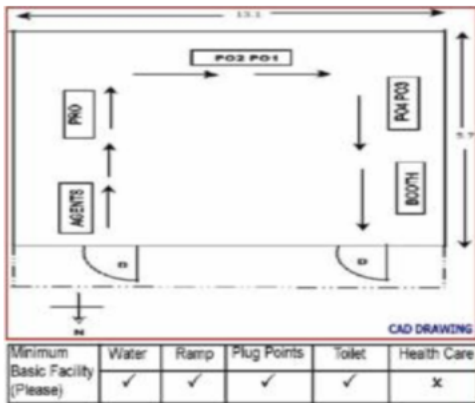

Google Map View

Polling Station Building Front View

Polling Station Front View

Cad View

Key MAP View

1 பெயர் : திலகவதி - தந்தையின் பெயர்: முத்து - வீட்டு எண் : 1 வயது : 27 பாலினம் : பெண்	YLJ0996876 Photo is available	2 பெயர் : படிக்காசு - தந்தையின் பெயர்: சுப்பையா - வீட்டு எண் : 1- வயது : 37 பாலினம் : ஆண்	YLJ0215855 Photo is available	3 பெயர் : சுரேஷ் - தந்தையின் பெயர்: மணிமுத்து - வீட்டு எண் : 2-84 வயது : 39 பாலினம் : ஆண்	YLJ0352930 Photo is available
4 பெயர் : தெய்வாளை - தந்தையின் பெயர்: முருகன் - வீட்டு எண் : 3-1A வயது : 42 பாலினம் : பெண்	YLJ0141051 Photo is available	5 பெயர் : முருகன் - தந்தையின் பெயர்: முத்து - வீட்டு எண் : 3-2A வயது : 51 பாலினம் : ஆண்	YLJ0352799 Photo is available	6 பெயர் : அருணா - கணவர் பெயர்: சுவைதையா - வீட்டு எண் : 3-4 வயது : 37 பாலினம் : பெண்	YLJ0632877 Photo is available
7 பெயர் : சரணிதா தந்தையின் பெயர்: செல்வநாயகம் வீட்டு எண் : 3-10 வயது : 24 பாலினம் : பெண்	YLJ2020576 Photo is available	8 பெயர் : குமார் - தந்தையின் பெயர்: மணி - வீட்டு எண் : 3-18 வயது : 51 பாலினம் : ஆண்	YLJ0352963 Photo is available	9 பெயர் : சத்தியா - கணவர் பெயர்: ராஜேந்திரன் - வீட்டு எண் : 3-23 வயது : 40 பாலினம் : பெண்	YLJ0352856 Photo is available
10 பெயர் : அடைக்கி - கணவர் பெயர்: அடைக்கலம் - வீட்டு எண் : 4-65 வயது : 39 பாலினம் : பெண்	YLJ0352781 Photo is available	11 பெயர் : பாண்டிமீனாள் - தந்தையின் பெயர்: செல்வம் - வீட்டு எண் : 4-68 வயது : 31 பாலினம் : பெண்	YLJ0718437 Photo is available	12 பெயர் : சாந்தி - கணவர் பெயர்: கணபதி - வீட்டு எண் : 4-82 வயது : 31 பாலினம் : பெண்	YLJ1021799 Photo is available
13 பெயர் : மருதன் - தந்தையின் பெயர்: சுப்பையா - வீட்டு எண் : 4-317 வயது : 29 பாலினம் : ஆண்	YLJ0849018 Photo is available	14 பெயர் : சூதா - கணவர் பெயர்: வடிவேல் - வீட்டு எண் : 21 வயது : 36 பாலினம் : பெண்	YLJ0215624 Photo is available	15 பெயர் : ரமேஷ் - தந்தையின் பெயர்: சாத்தப்பன் - வீட்டு எண் : 33 வயது : 35 பாலினம் : ஆண்	YLJ0313619 Photo is available
16 பெயர் : கணேசமூர்த்தி - தந்தையின் பெயர்: ஆறுமுகம் - வீட்டு எண் : 56 வயது : 36 பாலினம் : ஆண்	YLJ0313809 Photo is available	17 பெயர் : உலகப்பன் - தந்தையின் பெயர்: பெரியசாமி - வீட்டு எண் : 57 வயது : 37 பாலினம் : ஆண்	YLJ0313775 Photo is available	18 பெயர் : சக்திவேல் - தந்தையின் பெயர்: செல்லையா - வீட்டு எண் : 75 வயது : 39 பாலினம் : ஆண்	YLJ0390559 Photo is available
19 பெயர் : மெய்யாள் கணவர் பெயர்: மருதன் வீட்டு எண் : 81 வயது : 40 பாலினம் : பெண்	YLJ1119163 Photo is available	20 பெயர் : பெருமாள் - தந்தையின் பெயர்: செல்லன் - வீட்டு எண் : 81 வயது : 36 பாலினம் : ஆண்	YLJ0313718 Photo is available	# 21 பெயர் : குமார் மணி தந்தையின் பெயர்: மணி வீட்டு எண் : 82A வயது : 44 பாலினம் : ஆண்	YLJ0101014 Photo is available
22 பெயர் : சாவித்திரி - கணவர் பெயர்: விஸ்வநாதன் - வீட்டு எண் : 85 வயது : 44 பாலினம் : பெண்	YLJ0313734 Photo is available	23 பெயர் : இளையராஜா - தந்தையின் பெயர்: கருப்பையா - வீட்டு எண் : 85 வயது : 41 பாலினம் : ஆண்	YLJ0313742 Photo is available	24 பெயர் : பொன்னி - கணவர் பெயர்: கணபதி - வீட்டு எண் : 85 வயது : 40 பாலினம் : பெண்	YLJ0313759 Photo is available
25 பெயர் : காமராஜ் - தந்தையின் பெயர்: முனியன் - வீட்டு எண் : 87 வயது : 39 பாலினம் : ஆண்	YLJ0313817 Photo is available	26 பெயர் : கௌரி - கணவர் பெயர்: சாத்தப்பன் - வீட்டு எண் : 105 வயது : 39 பாலினம் : பெண்	YLJ0313403 Photo is available	27 பெயர் : செல்வம் - தாயின் பெயர்: சந்திரசேகரி - வீட்டு எண் : 117 வயது : 34 பாலினம் : ஆண்	YLJ0313452 Photo is available
28 பெயர் : பிரியதர்சினி - கணவர் பெயர்: மனோகரன் - வீட்டு எண் : 119 வயது : 39 பாலினம் : பெண்	YLJ0313460 Photo is available	29 பெயர் : வெள்ளையம்மாள் - கணவர் பெயர்: சாத்தையா - வீட்டு எண் : 148 வயது : 45 பாலினம் : பெண்	YLJ0313668 Photo is available	30 பெயர் : சித்திரா - கணவர் பெயர்: சேகர் - வீட்டு எண் : 151 வயது : 46 பாலினம் : பெண்	HRB1481472 Photo is available