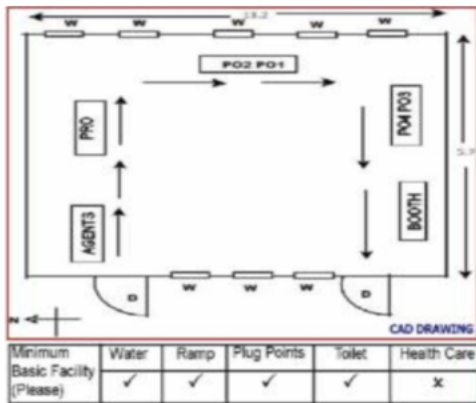

Google Map View

Polling Station Building Front View

Polling Station Front View

Cad View

Key MAP View

1	YLJ0216655	பெயர் : பூமதி - தந்தையின் பெயர்: உலகப்பன் - வீட்டு எண் : 2 வயது : 51 பாலினம் : பெண்	Photo is available	2	YLJ0216680	பெயர் : செல்வராஜ் - தாயின் பெயர்: ராமாயி - வீட்டு எண் : 3-3 வயது : 36 பாலினம் : ஆண்	Photo is available	3	YLJ0216648	பெயர் : பாண்டியம்மாள் - கணவர் பெயர்: முத்தையா - வீட்டு எண் : 3-8 வயது : 42 பாலினம் : பெண்	Photo is available
4	YLJ0915744	பெயர் : உடையப்பன் - தந்தையின் பெயர்: சிலம்பன் - வீட்டு எண் : 3-8 வயது : 42 பாலினம் : ஆண்	Photo is available	5	YLJ1959261	பெயர் : மணிகண்டன் தந்தையின் பெயர்: ஞானசேகரன் வீட்டு எண் : 284 வயது : 34 பாலினம் : ஆண்	Photo is available	6	HRB2504686	பெயர் : வெள்ளையம்மாள் - கணவர் பெயர்: பாலசுப்பிரமணி வீட்டு எண் : 289 வயது : 47 பாலினம் : பெண்	Photo is available
7	YLJ2037208	பெயர் : சரஸ்வதி கணவர் பெயர்: கருப்பையா சரஸ்வதி வீட்டு எண் : 293/3 வயது : 50 பாலினம் : பெண்	Photo is available	8	YLJ2037190	பெயர் : வசந்தகுமார் தந்தையின் பெயர்: கருப்பையா வசந்தகுமார் வீட்டு எண் : 293/3 வயது : 23 பாலினம் : ஆண்	Photo is available	9	YLJ1735588	பெயர் : ஆராயி - கணவர் பெயர்: உலகப்பன் - வீட்டு எண் : 294 வயது : 72 பாலினம் : பெண்	Photo is available
10	YLJ0555771	பெயர் : கணேசன் - தந்தையின் பெயர்: உலகப்பன் - வீட்டு எண் : 294 வயது : 48 பாலினம் : ஆண்	Photo is available	11	YLJ0555839	பெயர் : பரமசிவம் - தந்தையின் பெயர்: உலகப்பன் - வீட்டு எண் : 294 வயது : 45 பாலினம் : ஆண்	Photo is available	12	YLJ0216598	பெயர் : பெரியநாயகி - கணவர் பெயர்: கணேசன் - வீட்டு எண் : 294 வயது : 44 பாலினம் : பெண்	Photo is available
13	YLJ0216606	பெயர் : சாந்தி - கணவர் பெயர்: பரமசிவம் - வீட்டு எண் : 294 வயது : 43 பாலினம் : பெண்	Photo is available	14	YLJ2095107	பெயர் : பாண்டியராஜன் தந்தையின் பெயர்: சுப்பையா வீட்டு எண் : 294/1 வயது : 35 பாலினம் : ஆண்	Photo is available	15	YLJ2095149	பெயர் : உமா கணவர் பெயர்: பாண்டியராஜன் வீட்டு எண் : 294/1 வயது : 30 பாலினம் : பெண்	Photo is available
16	YLJ0555763	பெயர் : சுரேஷ் - தந்தையின் பெயர்: உடையப்பன் - வீட்டு எண் : 295 வயது : 37 பாலினம் : ஆண்	Photo is available	17	YLJ1021872	பெயர் : காத்தி - கணவர் பெயர்: சுரேஷ் - வீட்டு எண் : 295 வயது : 32 பாலினம் : பெண்	Photo is available	18	YLJ0216614	பெயர் : கணபதி - தந்தையின் பெயர்: பொட்டு - வீட்டு எண் : 296 வயது : 47 பாலினம் : ஆண்	Photo is available
19	YLJ1948256	பெயர் : வெள்ளையம்மாள் கூத்தன் தந்தையின் பெயர்: கூத்தன் அடைக்கல் வீட்டு எண் : 296 வயது : 45 பாலினம் : பெண்	Photo is available	20	YLJ0216622	பெயர் : ராஜாத்தி - கணவர் பெயர்: கணபதி - வீட்டு எண் : 296 வயது : 39 பாலினம் : பெண்	Photo is available	21	YLJ1735596	பெயர் : சிலம்பன் - தந்தையின் பெயர்: அடைக்கல் - வீட்டு எண் : 298 வயது : 77 பாலினம் : ஆண்	Photo is available
22	YLJ1735612	பெயர் : நாச்சி - கணவர் பெயர்: அடைக்கல் - வீட்டு எண் : 300 வயது : 64 பாலினம் : பெண்	Photo is available	23	YLJ0719484	பெயர் : அடைக்கல் - தந்தையின் பெயர்: அடைக்கல் - வீட்டு எண் : 300 வயது : 58 பாலினம் : ஆண்	Photo is available	24	HRB2504710	பெயர் : குமார் - தந்தையின் பெயர்: அடைக்கல் - வீட்டு எண் : 300 வயது : 43 பாலினம் : ஆண்	Photo is available
25	YLJ0719336	பெயர் : கனகா - கணவர் பெயர்: குமார் - வீட்டு எண் : 300 வயது : 36 பாலினம் : பெண்	Photo is available	26	YLJ0997536	பெயர் : கூத்தன் - தந்தையின் பெயர்: கூத்தன் - வீட்டு எண் : 302 வயது : 63 பாலினம் : ஆண்	Photo is available	27	YLJ1735646	பெயர் : சண்முகம் - தந்தையின் பெயர்: கூத்தன் - வீட்டு எண் : 302 வயது : 54 பாலினம் : ஆண்	Photo is available
28	YLJ0890269	பெயர் : பவழகொடி - கணவர் பெயர்: கூத்தன் - வீட்டு எண் : 302 வயது : 48 பாலினம் : பெண்	Photo is available	29	YLJ0997544	பெயர் : கார்த்திகா - கணவர் பெயர்: சண்முகம் - வீட்டு எண் : 302 வயது : 33 பாலினம் : பெண்	Photo is available	30	YLJ1910785	பெயர் : கோபிகா கே பீ தந்தையின் பெயர்: கூத்தன் கே வீட்டு எண் : 302 வயது : 24 பாலினம் : பெண்	Photo is available