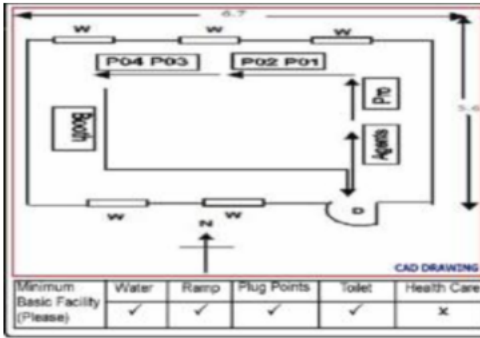

Google Map View

Polling Station Building Front View

Polling Station Front View

Cad View

Key MAP View

1	YLJ0397398	பெயர் : சித்திரைலெட்சுமி - தந்தையின் பெயர்: சாமிக்கண்ணு - வீட்டு எண் : 4-33 வயது : 35 பாலினம் : பெண்	Photo is available	2	YLJ0397661	பெயர் : சரவணன் - தந்தையின் பெயர்: கல்யாணசுந்தரம் - வீட்டு எண் : 4-58A வயது : 34 பாலினம் : ஆண்	Photo is available	3	YLJ0397406	பெயர் : வேல்முருகன் - தந்தையின் பெயர்: சாமிக்கண்ணு - வீட்டு எண் : 4-882 வயது : 37 பாலினம் : பெண்	Photo is available
4	YLJ0575159	பெயர் : ரமேஷ் - தந்தையின் பெயர்: பெருமாள் - வீட்டு எண் : 4-894 வயது : 31 பாலினம் : ஆண்	Photo is available	5	YLJ0322206	பெயர் : கார்த்திக் - தந்தையின் பெயர்: சோலையப்பன் - வீட்டு எண் : 4-924 வயது : 41 பாலினம் : ஆண்	Photo is available	6	YLJ0934232	பெயர் : பாண்டிமீனாள் - கணவர் பெயர்: சரவணன் - வீட்டு எண் : 4-924 வயது : 35 பாலினம் : பெண்	Photo is available
7	YLJ0575092	பெயர் : வளரமதி - கணவர் பெயர்: மணி - வீட்டு எண் : 4-940 வயது : 46 பாலினம் : பெண்	Photo is available	8	HRB2001980	பெயர் : சின்னையா - தந்தையின் பெயர்: சிலம்பன் வீட்டு எண் : 4/943 வயது : 50 பாலினம் : ஆண்	Photo is available	9	YLJ1024165	பெயர் : பாக்கியம் கணவர் பெயர்: ராமநாதன் வீட்டு எண் : 4/1069 வயது : 36 பாலினம் : பெண்	Photo is available
10	YLJ1899772	பெயர் : பிரியங்கா கணவர் பெயர்: சுந்தரமூர்த்தி வீட்டு எண் : 4 18 884 வயது : 26 பாலினம் : பெண்	Photo is available	11	YLJ1205491	பெயர் : ஆனந்தி - கணவர் பெயர்: சிதம்பரம் - வீட்டு எண் : 19-4F வயது : 66 பாலினம் : பெண்	Photo is available	12	YLJ1859867	பெயர் : முருகப்பன் தந்தையின் பெயர்: சிதம்பரம் வீட்டு எண் : 19-4எஃப் வயது : 47 பாலினம் : ஆண்	Photo is available
13	YLJ1891407	பெயர் : அழக பெருமாள் தந்தையின் பெயர்: செல்வம் வீட்டு எண் : 89 வயது : 27 பாலினம் : ஆண்	Photo is available	14	YLJ1891332	பெயர் : கண்ணன் தந்தையின் பெயர்: செல்வம் வீட்டு எண் : 89 வயது : 24 பாலினம் : ஆண்	Photo is available	15	HRB2375343	பெயர் : வேதவள்ளி - தந்தையின் பெயர்: சங்கிலி - வீட்டு எண் : 624 வயது : 39 பாலினம் : பெண்	Photo is available
16	YLJ1053081	பெயர் : சு.ஸ்ரீதேவி கணவர் பெயர்: சா.சுப்பிரமணியன் வீட்டு எண் : 656 வயது : 36 பாலினம் : பெண்	Photo is available	17	HRB2001550	பெயர் : சக்தி - தந்தையின் பெயர்: கருப்பையா - வீட்டு எண் : 832 வயது : 40 பாலினம் : ஆண்	Photo is available	S 18	HRB2001162	பெயர் : வினோதகுமார் - தந்தையின் பெயர்: சிவந்திராஜ் - வீட்டு எண் : 840 வயது : 39 பாலினம் : ஆண்	Photo is available
19	YLJ0321901	பெயர் : சிந்தாமணி - கணவர் பெயர்: சாமிக்கண்ணு - வீட்டு எண் : 882 வயது : 55 பாலினம் : பெண்	Photo is available	20	YLJ2176451	பெயர் : ஹேமாமாலினி வ கணவர் பெயர்: சண்முகசுந்தரம் வீட்டு எண் : 882 வயது : 31 பாலினம் : பெண்	Photo is available	21	YLJ1205509	பெயர் : ராமசாமி - தந்தையின் பெயர்: சுப்பையா - வீட்டு எண் : 883 வயது : 61 பாலினம் : ஆண்	Photo is available
22	YLJ1205517	பெயர் : மல்லிகா - கணவர் பெயர்: ராமசாமி - வீட்டு எண் : 883 வயது : 52 பாலினம் : பெண்	Photo is available	23	YLJ1024140	பெயர் : நாகராஜன் தந்தையின் பெயர்: ரமசாமி வீட்டு எண் : 883 வயது : 26 பாலினம் : ஆண்	Photo is available	24	YLJ1205525	பெயர் : தையல்நாயகி - கணவர் பெயர்: சுப்பையா - வீட்டு எண் : 884 வயது : 86 பாலினம் : பெண்	Photo is available
25	YLJ1205533	பெயர் : குணசேகரன் - தந்தையின் பெயர்: சுப்பையா - வீட்டு எண் : 884 வயது : 66 பாலினம் : ஆண்	Photo is available	26	YLJ1205541	பெயர் : மீனாள் - கணவர் பெயர்: குணசேகரன் - வீட்டு எண் : 884 வயது : 62 பாலினம் : பெண்	Photo is available	27	HRB2005023	பெயர் : பிரபு - தந்தையின் பெயர்: குணசேகரன் - வீட்டு எண் : 884 வயது : 42 பாலினம் : ஆண்	Photo is available
28	HRB2596690	பெயர் : சுந்தரம் - தந்தையின் பெயர்: குணசேகரன் - வீட்டு எண் : 884 வயது : 39 பாலினம் : ஆண்	Photo is available	29	YLJ0894725	பெயர் : கீர்த்திகா - கணவர் பெயர்: பிரபு - வீட்டு எண் : 884 வயது : 30 பாலினம் : பெண்	Photo is available	30	YLJ1205558	பெயர் : அழகப்பெருமாள் - தந்தையின் பெயர்: ராமசாமி - வீட்டு எண் : 885 வயது : 76 பாலினம் : ஆண்	Photo is available