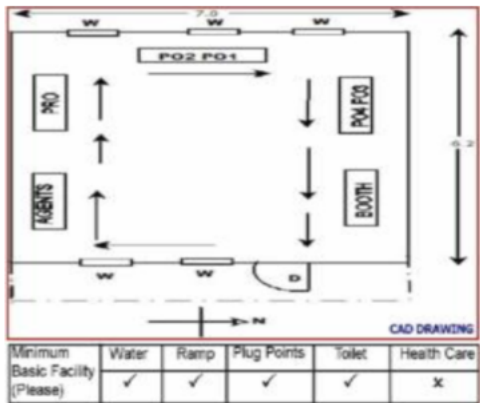

Google Map View

Polling Station Building Front View

Polling Station Front View

Cad View

Key MAP View

1 பெயர் : இந்திரா - கணவர் பெயர்: லெட்சுமணன் - வீட்டு எண் : 106 வயது : 58 பாலினம் : பெண் Photo is available YLJ1743111	2 பெயர் : அடைக்கலம் - தந்தையின் பெயர்: செல்லையா - வீட்டு எண் : 106 வயது : 58 பாலினம் : ஆண் Photo is available YLJ1743129	3 பெயர் : அடைக்கல் - தந்தையின் பெயர்: சின்னையா - வீட்டு எண் : 107 வயது : 59 பாலினம் : ஆண் Photo is available YLJ1743137
4 பெயர் : பழனிமாமாள் - தந்தையின் பெயர்: அடைக்கல் - வீட்டு எண் : 107 வயது : 58 பாலினம் : பெண் Photo is available YLJ1743145	5 பெயர் : பாலசுப்பிரமணியன் - தந்தையின் பெயர்: வெள்ளச்சாமி - வீட்டு எண் : 108 வயது : 59 பாலினம் : ஆண் Photo is available HRB2546737	6 பெயர் : மல்லிகா - கணவர் பெயர்: பாலசுப்பிரமணியன் - வீட்டு எண் : 108 வயது : 53 பாலினம் : பெண் Photo is available HRB1300607
7 பெயர் : முருகேசன் - தந்தையின் பெயர்: சின்னையா - வீட்டு எண் : 111 வயது : 40 பாலினம் : ஆண் Photo is available HRB1961408	8 பெயர் : முருகேசன் - தந்தையின் பெயர்: முத்து - வீட்டு எண் : 112B வயது : 31 பாலினம் : ஆண் Photo is available YLJ0915983	9 பெயர் : கருப்பையா - தந்தையின் பெயர்: சுப்பையா - வீட்டு எண் : 113 வயது : 77 பாலினம் : ஆண் Photo is available HRB1299072
10 பெயர் : முத்தாயி - கணவர் பெயர்: கருப்பையா - வீட்டு எண் : 113 வயது : 72 பாலினம் : பெண் Photo is available HRB1298850	11 பெயர் : முத்து - தந்தையின் பெயர்: கருப்பன் - வீட்டு எண் : 114 வயது : 54 பாலினம் : ஆண் Photo is available HRB1298710	12 பெயர் : சித்திரா - தந்தையின் பெயர்: கருப்பையா - வீட்டு எண் : 114 வயது : 50 பாலினம் : பெண் Photo is available YLJ1743178
13 பெயர் : காளியம்மாள் - தந்தையின் பெயர்: முத்து - வீட்டு எண் : 114 வயது : 44 பாலினம் : பெண் Photo is available HRB1961515	14 பெயர் : கருப்பையா - தந்தையின் பெயர்: கருப்பன் - வீட்டு எண் : 114 வயது : 43 பாலினம் : ஆண் Photo is available HRB1961465	15 பெயர் : சுப்பு - கணவர் பெயர்: ராமன் - வீட்டு எண் : 115 வயது : 67 பாலினம் : பெண் Photo is available YLJ1743186
16 பெயர் : சுவத்தன் - தந்தையின் பெயர்: கருப்பையா - வீட்டு எண் : 116 வயது : 51 பாலினம் : ஆண் Photo is available YLJ1743194	17 பெயர் : அஞ்சலை - கணவர் பெயர்: சுவத்தன் - வீட்டு எண் : 116 வயது : 46 பாலினம் : பெண் Photo is available HRB1962232	18 பெயர் : கணேசன் - தந்தையின் பெயர்: அடைக்கல் - வீட்டு எண் : 116-382 வயது : 45 பாலினம் : ஆண் Photo is available HRB1300342
19 பெயர் : வெடத்தன் - தந்தையின் பெயர்: கருப்பையா - வீட்டு எண் : 117 வயது : 58 பாலினம் : ஆண் Photo is available YLJ1743202	20 பெயர் : சித்ரா - கணவர் பெயர்: வெடத்தன் - வீட்டு எண் : 117 வயது : 54 பாலினம் : பெண் Photo is available YLJ1743210	21 பெயர் : கருப்பையா - தந்தையின் பெயர்: முத்தன் - வீட்டு எண் : 118 வயது : 58 பாலினம் : ஆண் Photo is available HRB1300672
22 பெயர் : சின்னையா - தந்தையின் பெயர்: முத்தன் - வீட்டு எண் : 118 வயது : 52 பாலினம் : ஆண் Photo is available YLJ1743228	23 பெயர் : பாண்டி - தந்தையின் பெயர்: முத்தன் - வீட்டு எண் : 118 வயது : 46 பாலினம் : ஆண் Photo is available HRB2546752	24 பெயர் : ராக்கம்மாள் - கணவர் பெயர்: சாத்தையா - வீட்டு எண் : 119 வயது : 82 பாலினம் : பெண் Photo is available YLJ1743244
25 பெயர் : கதிரேசன் தந்தையின் பெயர்: சோமுயிள்ளை வீட்டு எண் : 119 வயது : 68 பாலினம் : ஆண் Photo is available YLJ1842822	26 பெயர் : காமாட்சி கணவர் பெயர்: கதிரேசன் வீட்டு எண் : 119 வயது : 62 பாலினம் : பெண் Photo is available YLJ1842863	27 பெயர் : மகாலிங்கம் - தந்தையின் பெயர்: சாத்தையா - வீட்டு எண் : 119 வயது : 56 பாலினம் : ஆண் Photo is available YLJ1743251
28 பெயர் : ராக்கம்மாள் - கணவர் பெயர்: முத்து - வீட்டு எண் : 119 வயது : 50 பாலினம் : பெண் Photo is available HRB1300805	29 பெயர் : முத்து - தந்தையின் பெயர்: அழகப்பன் - வீட்டு எண் : 119 வயது : 48 பாலினம் : ஆண் Photo is available HRB1300797	30 பெயர் : சோமசுந்தரம் தந்தையின் பெயர்: கதிரேசன் வீட்டு எண் : 119 வயது : 38 பாலினம் : ஆண் Photo is available YLJ1842871