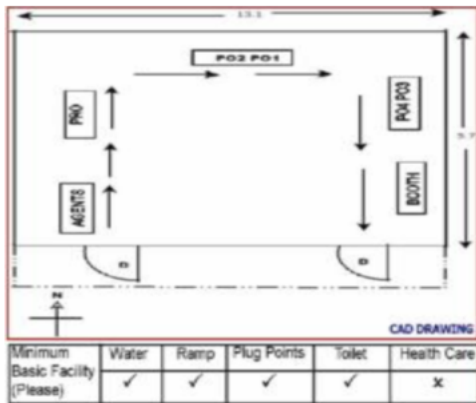

Google Map View

Polling Station Building Front View

Polling Station Front View

Cad View

Key MAP View

1	YLJ0218990	பெயர் : சாரா - கணவர் பெயர்: அடைக்கலம் - வீட்டு எண் : 1 வயது : 66 பாலினம் : பெண்	Photo is available	2	YLJ1922392	பெயர் : பழனியப்பன் தந்தையின் பெயர்: சடையன் வீட்டு எண் : 1 வயது : 59 பாலினம் : ஆண்	Photo is available	3	YLJ0218750	பெயர் : லதா - கணவர் பெயர்: வீரப்பன் - வீட்டு எண் : 1 வயது : 54 பாலினம் : பெண்	Photo is available
4	YLJ0218875	பெயர் : சிட்டு - தந்தையின் பெயர்: பாலு - வீட்டு எண் : 1 வயது : 51 பாலினம் : ஆண்	Photo is available	5	YLJ0557777	பெயர் : ராதிகா - கணவர் பெயர்: பழனியப்பன் - வீட்டு எண் : 1 வயது : 46 பாலினம் : பெண்	Photo is available	6	YLJ1842327	பெயர் : லெட்சுமணன் தந்தையின் பெயர்: படிக்காசு வீட்டு எண் : 1 வயது : 45 பாலினம் : ஆண்	Photo is available
7	YLJ1842319	பெயர் : கோமதி கணவர் பெயர்: சுப்பு வீட்டு எண் : 1 வயது : 45 பாலினம் : பெண்	Photo is available	8	YLJ0218842	பெயர் : அமுதா - கணவர் பெயர்: ரவி - வீட்டு எண் : 1 வயது : 44 பாலினம் : பெண்	Photo is available	9	YLJ0218958	பெயர் : தேவி - கணவர் பெயர்: பெரியசாமி - வீட்டு எண் : 1 வயது : 44 பாலினம் : பெண்	Photo is available
10	YLJ0218800	பெயர் : சிவகாமி - கணவர் பெயர்: கருப்பையா - வீட்டு எண் : 1 வயது : 41 பாலினம் : பெண்	Photo is available	11	YLJ0218727	பெயர் : சுரேஷ் - தந்தையின் பெயர்: கைலாசம் - வீட்டு எண் : 1 வயது : 41 பாலினம் : ஆண்	Photo is available	12	YLJ0218982	பெயர் : கண்ணையா - தந்தையின் பெயர்: பெரியகருப்பன் - வீட்டு எண் : 1 வயது : 41 பாலினம் : ஆண்	Photo is available
13	YLJ0218735	பெயர் : தேவி - கணவர் பெயர்: காசி - வீட்டு எண் : 1 வயது : 40 பாலினம் : பெண்	Photo is available	14	YLJ0218883	பெயர் : லெட்சுமி - தந்தையின் பெயர்: கருப்பையா - வீட்டு எண் : 1 வயது : 40 பாலினம் : பெண்	Photo is available	15	YLJ0218826	பெயர் : சேகர் - தந்தையின் பெயர்: கோபால் - வீட்டு எண் : 1 வயது : 40 பாலினம் : ஆண்	Photo is available
16	YLJ0759035	பெயர் : உய்யவந்தாள் - கணவர் பெயர்: சண்முகம் - வீட்டு எண் : 1 வயது : 39 பாலினம் : பெண்	Photo is available	17	YLJ0218859	பெயர் : கலா - கணவர் பெயர்: வீரமணி - வீட்டு எண் : 1 வயது : 39 பாலினம் : ஆண்	Photo is available	18	YLJ0218834	பெயர் : ராக்கம்மாள் - கணவர் பெயர்: சேகர் - வீட்டு எண் : 1 வயது : 38 பாலினம் : பெண்	Photo is available
19	YLJ0218974	பெயர் : தீபா - கணவர் பெயர்: பெரியகருப்பன் - வீட்டு எண் : 1 வயது : 38 பாலினம் : பெண்	Photo is available	20	YLJ0218784	பெயர் : மூர்த்தி - தந்தையின் பெயர்: காசி - வீட்டு எண் : 1 வயது : 38 பாலினம் : ஆண்	Photo is available	21	YLJ0997932	பெயர் : முருகேஸ்வரி - கணவர் பெயர்: பெரியசாமி - வீட்டு எண் : 1 வயது : 37 பாலினம் : பெண்	Photo is available
22	YLJ0218891	பெயர் : பாபு - தந்தையின் பெயர்: கருப்பையா - வீட்டு எண் : 1 வயது : 36 பாலினம் : ஆண்	Photo is available	23	YLJ0218925	பெயர் : நாகப்பன் - தந்தையின் பெயர்: முத்து - வீட்டு எண் : 1 வயது : 36 பாலினம் : ஆண்	Photo is available	24	YLJ0218719	பெயர் : ராதிகா - தந்தையின் பெயர்: வெள்ளைச்சாமி - வீட்டு எண் : 1 வயது : 36 பாலினம் : பெண்	Photo is available
25	YLJ0218776	பெயர் : வீரமணி - தந்தையின் பெயர்: காசி - வீட்டு எண் : 1 வயது : 36 பாலினம் : ஆண்	Photo is available	26	YLJ0218933	பெயர் : தினேஷ்குமார் - தந்தையின் பெயர்: படிக்காசு - வீட்டு எண் : 1 வயது : 35 பாலினம் : ஆண்	Photo is available	27	YLJ0218941	பெயர் : பெரியகருப்பன் - தந்தையின் பெயர்: கண்ணையா - வீட்டு எண் : 1 வயது : 34 பாலினம் : ஆண்	Photo is available
28	YLJ0557728	பெயர் : பாஸ்கர் - தந்தையின் பெயர்: பழனியப்பன் - வீட்டு எண் : 1 வயது : 33 பாலினம் : ஆண்	Photo is available	29	YLJ0759027	பெயர் : கண்ணையா - தந்தையின் பெயர்: ராஜா வீட்டு எண் : 1 வயது : 30 பாலினம் : ஆண்	Photo is available	30	YLJ0759068	பெயர் : சந்திரலேகா - தந்தையின் பெயர்: காசி - வீட்டு எண் : 1 வயது : 30 பாலினம் : பெண்	Photo is available