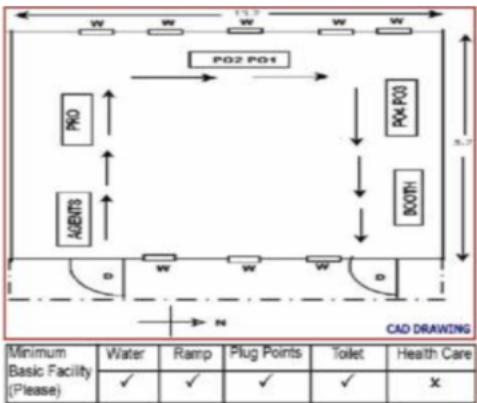

Google Map View

Polling Station Building Front View

Polling Station Front View

Cad View

Key MAP View

<p>1</p> <p>HRB2584050</p> <p>பெயர் : சுப்பிரமணியன் - தந்தையின் பெயர்: செம்புலிங்கம் - வீட்டு எண் : 561 வயது : 67 பாலினம் : ஆண்</p> <p>Photo is available</p>	<p>2</p> <p>YLJ1769538</p> <p>பெயர் : கணேசன் - தந்தையின் பெயர்: பெரியகருப்பன் - வீட்டு எண் : 575 வயது : 48 பாலினம் : ஆண்</p> <p>Photo is available</p>	<p>3</p> <p>YLJ1769553</p> <p>பெயர் : உமையாள் - கணவர் பெயர்: அய்யாவு - வீட்டு எண் : 576 வயது : 79 பாலினம் : பெண்</p> <p>Photo is available</p>
<p>4</p> <p>HRB1451491</p> <p>பெயர் : கணேசன் - தந்தையின் பெயர்: அய்யாவு - வீட்டு எண் : 576 வயது : 46 பாலினம் : ஆண்</p> <p>Photo is available</p>	<p>5</p> <p>HRB2591998</p> <p>பெயர் : சரவணன் - தந்தையின் பெயர்: சண்முகம் - வீட்டு எண் : 582 வயது : 41 பாலினம் : ஆண்</p> <p>Photo is available</p>	<p>6</p> <p>HRB2584035</p> <p>பெயர் : ராமையா - தந்தையின் பெயர்: சாத்தன் மா வீட்டு எண் : 602 வயது : 40 பாலினம் : ஆண்</p> <p>Photo is available</p>