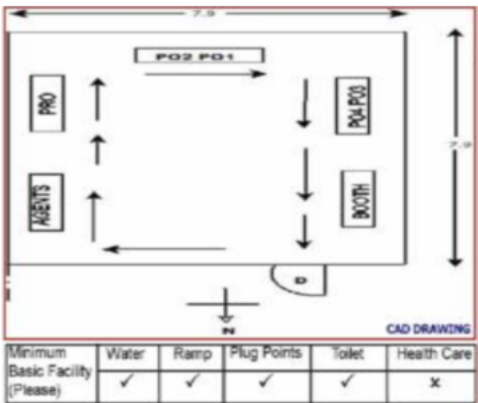

Google Map View

Polling Station Building Front View

Polling Station Front View

Cad View

Key MAP View

1 பெயர் : மாணிக்கம் - தந்தையின் பெயர்: அண்ணாமலை - வீட்டு எண் : 1 வயது : 71 பாலினம் : ஆண் Photo is available	YLJ0562223	2 பெயர் : அம்பிகாவதி - கணவர் பெயர்: கணேசன் - வீட்டு எண் : 1 வயது : 60 பாலினம் : பெண் Photo is available	YLJ0561662	3 பெயர் : ஜோதிமணி கணவர் பெயர்: மாணிக்கம் வீட்டு எண் : 1 வயது : 45 பாலினம் : பெண் Photo is available	YLJ1141779
4 பெயர் : ராஜலெட்சுமி தந்தையின் பெயர்: பிரசாந்த் வீட்டு எண் : 1 வயது : 28 பாலினம் : பெண் Photo is available	YLJ1913953	5 பெயர் : ரவிசங்கர் தந்தையின் பெயர்: செழியன் வீட்டு எண் : 1 வயது : 26 பாலினம் : ஆண் Photo is available	YLJ1089002	6 பெயர் : செந்தாமரை கணவர் பெயர்: செல்லையா வீட்டு எண் : 1/1ஏ2-188 வயது : 37 பாலினம் : பெண் Photo is available	YLJ2109718
7 பெயர் : ஜெயம் - கணவர் பெயர்: சாத்தப்பன் - வீட்டு எண் : 1-2 வயது : 58 பாலினம் : பெண் Photo is available	YLJ0999235	8 பெயர் : காமட்சி - கணவர் பெயர்: வீரப்பன் - வீட்டு எண் : 1-02 வயது : 51 பாலினம் : பெண் Photo is available	YLJ0562454	9 பெயர் : காளிதாஸ் - தந்தையின் பெயர்: வெள்ளைச்சாமி - வீட்டு எண் : 1-2A வயது : 54 பாலினம் : ஆண் Photo is available	YLJ0107268
10 பெயர் : மாயாண்டி - தந்தையின் பெயர்: வீரப்பன் - வீட்டு எண் : 1-5B வயது : 60 பாலினம் : ஆண் Photo is available	YLJ0107292	11 பெயர் : சுப்பிரமணியன் - தந்தையின் பெயர்: வீரப்பன் - வீட்டு எண் : 1-5B வயது : 58 பாலினம் : ஆண் Photo is available	YLJ0107276	12 பெயர் : மீனாட்சி - கணவர் பெயர்: மாயாண்டி - வீட்டு எண் : 1-5B வயது : 56 பாலினம் : பெண் Photo is available	YLJ0107318
13 பெயர் : தர்மராஜ் - தந்தையின் பெயர்: வீரப்பன் - வீட்டு எண் : 1-5B வயது : 55 பாலினம் : ஆண் Photo is available	YLJ0107284	14 பெயர் : மரியராணி - தந்தையின் பெயர்: குழந்தைச்சாமி - வீட்டு எண் : 1-7 வயது : 28 பாலினம் : பெண் Photo is available	YLJ0891317	15 பெயர் : முத்துலெட்சுமி - கணவர் பெயர்: சுரேஷ் - வீட்டு எண் : 1-8 வயது : 34 பாலினம் : பெண் Photo is available	YLJ0561571
16 பெயர் : முத்துலெட்சுமி - கணவர் பெயர்: சிவக்குமார் - வீட்டு எண் : 1-8 வயது : 32 பாலினம் : பெண் Photo is available	YLJ0723825	17 பெயர் : சுரேஷ்குமார் - தந்தையின் பெயர்: கணேசன் - வீட்டு எண் : 1-8B1 வயது : 34 பாலினம் : ஆண் Photo is available	YLJ0391417	18 பெயர் : பாலசுப்பிரமணியன் - தந்தையின் பெயர்: முத்து - வீட்டு எண் : 1-12 வயது : 35 பாலினம் : ஆண் Photo is available	YLJ0562678
19 பெயர் : ராமு - தந்தையின் பெயர்: சண்முகம் - வீட்டு எண் : 1-13 வயது : 44 பாலினம் : ஆண் Photo is available	HRB2584902	20 பெயர் : வீரமணி - கணவர் பெயர்: ராமு - வீட்டு எண் : 1-13 வயது : 44 பாலினம் : பெண் Photo is available	YLJ0813352	21 பெயர் : சரண்யா கணவர் பெயர்: மாயாண்டி வீட்டு எண் : 1/14 வயது : 29 பாலினம் : பெண் Photo is available	YLJ2104875
22 பெயர் : சிவசங்கர் - தந்தையின் பெயர்: சொக்கன் - வீட்டு எண் : 1-15 வயது : 32 பாலினம் : ஆண் Photo is available	YLJ0561480	23 பெயர் : சிவசாமி - தந்தையின் பெயர்: சாத்தையா - வீட்டு எண் : 1-16 வயது : 50 பாலினம் : ஆண் Photo is available	YLJ0561829	24 பெயர் : பழனியப்பன் - தந்தையின் பெயர்: வெள்ளைச்சாமி - வீட்டு எண் : 1-16 வயது : 35 பாலினம் : ஆண் Photo is available	YLJ0561563
25 பெயர் : லெட்சுமணன் - தந்தையின் பெயர்: சண்முகம் - வீட்டு எண் : 1-16c வயது : 30 பாலினம் : ஆண் Photo is available	YLJ0759837	26 பெயர் : அண்ணப்பூரணி - கணவர் பெயர்: சின்னக்கருப்பன் - வீட்டு எண் : 1-18 வயது : 61 பாலினம் : பெண் Photo is available	YLJ0561852	27 பெயர் : கார்த்திக் - தாயின் பெயர்: அன்னப்பூரணி - வீட்டு எண் : 1-18 வயது : 36 பாலினம் : ஆண் Photo is available	YLJ0561944
28 பெயர் : சாத்தப்பன் - தாயின் பெயர்: அன்னப்பூரணி - வீட்டு எண் : 1-18 வயது : 33 பாலினம் : ஆண் Photo is available	YLJ0561845	29 பெயர் : நித்தியகல்யாணி - தந்தையின் பெயர்: அசோக்குமார் - வீட்டு எண் : 1-18 வயது : 28 பாலினம் : பெண் Photo is available	YLJ0891184	30 பெயர் : அரவிந்த்குமார் தந்தையின் பெயர்: அசோக்குமார் வீட்டு எண் : 1/18 வயது : 23 பாலினம் : ஆண் Photo is available	YLJ1937150