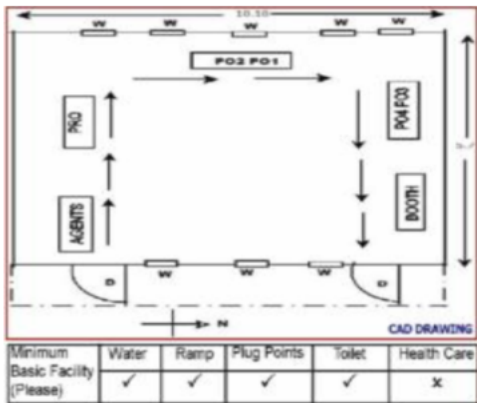

கையொப்பம்

Nazri Naksha

Google Map View

Polling Station Building Front View

Polling Station Front View

Cad View

Key MAP View

|     |            |  |                    |      |            |   |                    |    |            |   |                    |
|-----|------------|--|--------------------|------|------------|---|--------------------|----|------------|---|--------------------|
| 1   | HRB1228584 | பெயர் : கைலாசம் -<br>தந்தையின் பெயர்: ஆவுடை -<br>வீட்டு எண் : 1<br>வயது : 74 பாலினம் : ஆண்         | Photo is available | 2    | YLJ1068824 | பெயர் : பெரிய நாயகி<br>கணவர் பெயர்: கைலாசம்<br>வீட்டு எண் : 1<br>வயது : 61 பாலினம் : பெண்                               | Photo is available | 3  | YLJ0110692 | பெயர் : சூத்தாயி -<br>கணவர் பெயர்: கைலாசம் -<br>வீட்டு எண் : 1<br>வயது : 59 பாலினம் : பெண்        | Photo is available |
| # 4 | HRB2518587 | பெயர் : செல்வி ரா<br>கணவர் பெயர்: ராமையா -<br>வீட்டு எண் : 1<br>வயது : 49 பாலினம் : பெண்           | Photo is available | 5    | HRB1973312 | பெயர் : முருகானந்தம் -<br>தந்தையின் பெயர்: கைலாசம் -<br>வீட்டு எண் : 1<br>வயது : 44 பாலினம் : ஆண்                       | Photo is available | 6  | YLJ0918284 | பெயர் : கருப்பையா -<br>தந்தையின் பெயர்: கைலாசம் -<br>வீட்டு எண் : 1<br>வயது : 40 பாலினம் : ஆண்    | Photo is available |
| 7   | YLJ1118421 | பெயர் : கைலாசம்<br>தாயின் பெயர்: சூத்தாய்<br>வீட்டு எண் : 1<br>வயது : 29 பாலினம் : பெண்            | Photo is available | 8    | YLJ0892307 | பெயர் : சாந்தி -<br>கணவர் பெயர்: கருப்பையா -<br>வீட்டு எண் : 1-2C<br>வயது : 34 பாலினம் : பெண்                           | Photo is available | 9  | YLJ0564880 | பெயர் : கைலாசம் -<br>தந்தையின் பெயர்: முத்தன் -<br>வீட்டு எண் : 1-5C<br>வயது : 62 பாலினம் : ஆண்   | Photo is available |
| 10  | YLJ0637447 | பெயர் : சரஸ்வதி -<br>கணவர் பெயர்: கைலாசம் -<br>வீட்டு எண் : 1-12C<br>வயது : 35 பாலினம் : பெண்      | Photo is available | 11   | YLJ0564765 | பெயர் : குமார் -<br>தந்தையின் பெயர்: சின்னையா -<br>வீட்டு எண் : 1-14B<br>வயது : 45 பாலினம் : ஆண்                        | Photo is available | 12 | YLJ0356303 | பெயர் : ராமையா -<br>தந்தையின் பெயர்: கைலாசம் -<br>வீட்டு எண் : 1A<br>வயது : 32 பாலினம் : ஆண்      | Photo is available |
| 13  | YLJ0564690 | பெயர் : செந்தாமரை -<br>கணவர் பெயர்: முருகானந்தம் -<br>வீட்டு எண் : 1-A<br>வயது : 37 பாலினம் : பெண் | Photo is available | 14   | YLJ0356311 | பெயர் : பாண்டி -<br>தந்தையின் பெயர்: கருப்பையா -<br>வீட்டு எண் : 1B<br>வயது : 44 பாலினம் : ஆண்                          | Photo is available | 15 | YLJ2051886 | பெயர் : கருப்பாயி<br>கணவர் பெயர்: பாண்டி<br>வீட்டு எண் : 1பீ<br>வயது : 35 பாலினம் : பெண்          | Photo is available |
| 16  | YLJ0110676 | பெயர் : செல்வி -<br>கணவர் பெயர்: கருப்பையா -<br>வீட்டு எண் : 1-B<br>வயது : 62 பாலினம் : பெண்       | Photo is available | 17   | HRB2421477 | பெயர் : உடையம்மை -<br>கணவர் பெயர்: அடைக்கன் -<br>வீட்டு எண் : 2<br>வயது : 81 பாலினம் : பெண்                             | Photo is available | 18 | YLJ1747054 | பெயர் : அடைக்கலம் -<br>தந்தையின் பெயர்: அடைக்கன் -<br>வீட்டு எண் : 2<br>வயது : 53 பாலினம் : ஆண்   | Photo is available |
| 19  | HRB2470607 | பெயர் : மாரிக்கண்ணு -<br>கணவர் பெயர்: அடைக்கலம் -<br>வீட்டு எண் : 2<br>வயது : 51 பாலினம் : பெண்    | Photo is available | 20   | YLJ0918250 | பெயர் : காளியம்மாள் -<br>தந்தையின் பெயர்: கருப்பையா -<br>வீட்டு எண் : 2-51<br>வயது : 28 பாலினம் : பெண்                  | Photo is available | 21 | YLJ1992841 | பெயர் : பாண்டியன்<br>தந்தையின் பெயர்: கைலாசம்<br>வீட்டு எண் : 2ஏ<br>வயது : 38 பாலினம் : ஆண்       | Photo is available |
| 22  | YLJ1992833 | பெயர் : பாண்டிசெல்வி<br>கணவர் பெயர்: பாண்டியன்<br>வீட்டு எண் : 2எ<br>வயது : 33 பாலினம் : பெண்      | Photo is available | # 23 | YLJ1023340 | பெயர் : பெரியநாயகி -<br>தந்தையின் பெயர்: கைலாசம் -<br>வீட்டு எண் : 5/ஏ, ஓச்சான்குடியிருப்பு<br>வயது : 31 பாலினம் : பெண் | Photo is available | 24 | YLJ0918268 | பெயர் : அடைக்கலம் -<br>தந்தையின் பெயர்: கருப்பையா -<br>வீட்டு எண் : 2A<br>வயது : 31 பாலினம் : ஆண் | Photo is available |
| 25  | HRB2592160 | பெயர் : கருப்பன் -<br>தந்தையின் பெயர்: ஆவுடையப்பன் -<br>வீட்டு எண் : 3<br>வயது : 86 பாலினம் : ஆண்  | Photo is available | 26   | HRB2470615 | பெயர் : சிலம்பாயி -<br>கணவர் பெயர்: கருப்பன் -<br>வீட்டு எண் : 3<br>வயது : 81 பாலினம் : பெண்                            | Photo is available | 27 | HRB1228774 | பெயர் : கணேசன் -<br>தந்தையின் பெயர்: கருப்பன் -<br>வீட்டு எண் : 3<br>வயது : 60 பாலினம் : ஆண்      | Photo is available |
| 28  | YLJ1060656 | பெயர் : மணிமுத்து<br>தந்தையின் பெயர்: கருப்பன்<br>வீட்டு எண் : 3<br>வயது : 40 பாலினம் : ஆண்        | Photo is available | 29   | YLJ1060649 | பெயர் : சின்னப்பொண்ணு<br>கணவர் பெயர்: மணிமுத்து<br>வீட்டு எண் : 3<br>வயது : 38 பாலினம் : பெண்                           | Photo is available | 30 | YLJ0564989 | பெயர் : தமிழ்செல்வி -<br>கணவர் பெயர்: கணேசன் -<br>வீட்டு எண் : 3A<br>வயது : 48 பாலினம் : பெண்     | Photo is available |