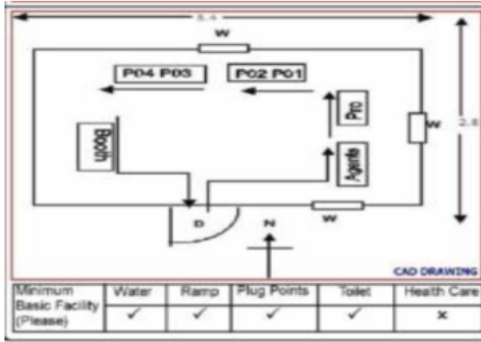

Nazri Naksha

Google Map View

Polling Station Building Front View

Polling Station Front View

Cad View

Key MAP View

சட்டமன்றத் தொகுதியின் எண் மற்றும் பெயர் : 181-திருருயர்  
பிரிவு எண் மற்றும் பெயர் 1-மரவாமதுரை (வ.கி) மரவாமதுரை (ஊ), வார்டு-1 பழுதினிப்பட்டி