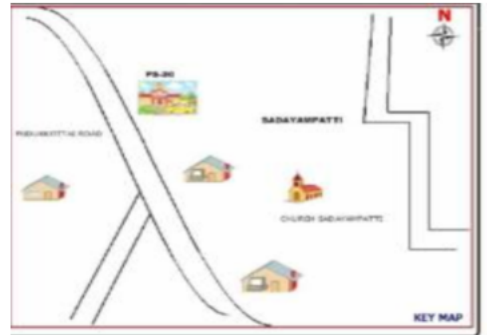

Google Map View

Polling Station Building Front View

Polling Station Front View

Cad View

Key MAP View

சட்டமன்றத் தொகுதியின் எண் மற்றும் பெயர் : 181-திருமயர் பிரிவு எண் மற்றும் பெயர் 1-மரவாமதுரை (வ.கி) மரவாமதுரை (ஊ), வார்டு-2 சடையம்பட்டி கிழக்கு