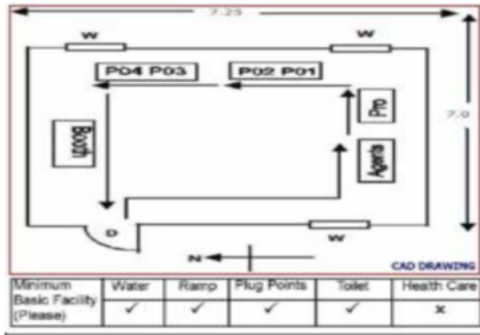

Google Map View

Polling Station Building Front View

Polling Station Front View

Cad View

Key MAP View

சட்டமன்றத் தொகுதியின் எண் மற்றும் பெயர் : 181-திருமயர் பிரிவு எண் மற்றும் பெயர் 1-மரவாமதுரை (வ.கி) மரவாமதுரை (ஊ), வார்டு-2 சடையம்பட்டி கிழக்கு