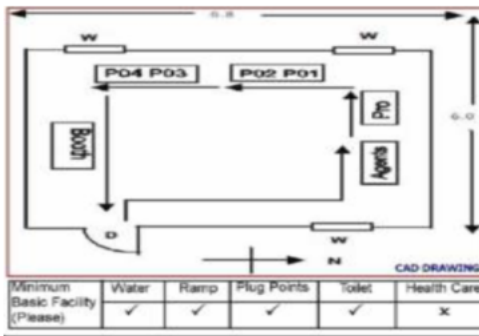

Google Map View

Polling Station Building Front View

Polling Station Front View

Cad View

Key MAP View

சட்டமன்றத் தொகுதியின் எண் மற்றும் பெயர் : 181-திருமயம் மற்றும் பெயர் 1-இடையாத்தூர் (வ.கி.) இடையாத்தூர் (ஊ), வார்டு-1 அம்மாபட்டி