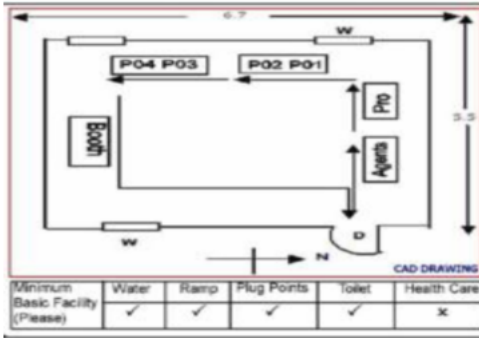

Google Map View

Polling Station Building Front View

Polling Station Front View

Cad View

Key MAP View

1 பெயர் : பார்வதி - கணவர் பெயர்: ராஜூ - வீட்டு எண் : 2-425-S வயது : 35 பாலினம் : பெண் Photo is available	YLJ0258046	2 பெயர் : சந்திரா - கணவர் பெயர்: பழனிச்சாமி - வீட்டு எண் : 3-400 வயது : 59 பாலினம் : பெண் Photo is available	YLJ0654939	3 பெயர் : பழனிச்சாமி - தந்தையின் பெயர்: பழனியாண்டி - வீட்டு எண் : 3-400 வயது : 56 பாலினம் : ஆண் Photo is available	YLJ0655001
4 பெயர் : வெள்ளச்சாமி - தந்தையின் பெயர்: வடமலை - வீட்டு எண் : 3-401 வயது : 55 பாலினம் : ஆண் Photo is available	YLJ0257352	5 பெயர் : பிடாரி - கணவர் பெயர்: சின்னச்சாமி - வீட்டு எண் : 3-411 வயது : 41 பாலினம் : பெண் Photo is available	YLJ0257212	6 பெயர் : சுப்பையா - தந்தையின் பெயர்: வடமலை - வீட்டு எண் : 3-419 வயது : 49 பாலினம் : ஆண் Photo is available	YLJ0449405
7 பெயர் : மலையாண்டி - தந்தையின் பெயர்: வடமலை - வீட்டு எண் : 3-419 வயது : 44 பாலினம் : ஆண் Photo is available	YLJ0449397	8 பெயர் : விஜயலெட்சுமி - கணவர் பெயர்: மலையாண்டி - வீட்டு எண் : 3-419 வயது : 39 பாலினம் : பெண் Photo is available	YLJ0449389	9 பெயர் : குமரேசன் - தந்தையின் பெயர்: சுப்பையா - வீட்டு எண் : 4-26 வயது : 46 பாலினம் : ஆண் Photo is available	YLJ0655167
10 பெயர் : சத்யா - தந்தையின் பெயர்: பொன்னுச்சாமி - வீட்டு எண் : 4-34A வயது : 31 பாலினம் : பெண் Photo is available	YLJ0822585	11 பெயர் : அடைக்கன் - தந்தையின் பெயர்: மலையாண்டி - வீட்டு எண் : 4-129C வயது : 55 பாலினம் : ஆண் Photo is available	HRB2598100	12 பெயர் : ராஜாமணி - கணவர் பெயர்: அடைக்கன் - வீட்டு எண் : 4-129C வயது : 44 பாலினம் : பெண் Photo is available	HRB2598092
13 பெயர் : முருகன் தந்தையின் பெயர்: பரமசிவம் வீட்டு எண் : 8/2 வயது : 20 பாலினம் : ஆண் Photo is available	YLJ2135317	14 பெயர் : சர்மிளா தந்தையின் பெயர்: சுப்பிரமணியன் வீட்டு எண் : 22 எ வயது : 23 பாலினம் : பெண் Photo is available	YLJ1934892	15 பெயர் : கோகிலா ப கணவர் பெயர்: அடைக்கல ராஜா வீட்டு எண் : 30 அ வயது : 21 பாலினம் : பெண் Photo is available	YLJ2196426
16 பெயர் : ரவிக்குமார் தந்தையின் பெயர்: மாணிக்கம் வீட்டு எண் : 42 வயது : 32 பாலினம் : ஆண் Photo is available	YLJ1851401	17 பெயர் : மலையாண்டி தந்தையின் பெயர்: சொக்கன் வீட்டு எண் : 42/ஏ வயது : 69 பாலினம் : ஆண் Photo is available	YLJ1851302	18 பெயர் : அன்புசெல்வம் - தந்தையின் பெயர்: சுப்பிரமணியன் - வீட்டு எண் : 46 வயது : 30 பாலினம் : ஆண் Photo is available	YLJ0772632
19 பெயர் : சண்முகசுந்தரம் தந்தையின் பெயர்: சுப்ரமணியன் வீட்டு எண் : 46 வயது : 26 பாலினம் : ஆண் Photo is available	YLJ1056126	20 பெயர் : பிடாரி - தந்தையின் பெயர்: கருப்பையா - வீட்டு எண் : 391 வயது : 74 பாலினம் : பெண் Photo is available	YLJ1319714	21 பெயர் : காந்தியம்மாள் - கணவர் பெயர்: காத்தான் - வீட்டு எண் : 391 வயது : 57 பாலினம் : பெண் Photo is available	YLJ1319730
22 பெயர் : சின்னையா - தந்தையின் பெயர்: சின்னையா - வீட்டு எண் : 392 வயது : 69 பாலினம் : ஆண் Photo is available	YLJ1319748	23 பெயர் : லெட்சுமி - கணவர் பெயர்: சின்னையா - வீட்டு எண் : 392 வயது : 64 பாலினம் : பெண் Photo is available	YLJ1319755	24 பெயர் : மலையாண்டி - தந்தையின் பெயர்: மலையாண்டி - வீட்டு எண் : 393 வயது : 85 பாலினம் : ஆண் Photo is available	YLJ1320753
25 பெயர் : அடைக்கி - கணவர் பெயர்: மலையாண்டி - வீட்டு எண் : 393 வயது : 80 பாலினம் : பெண் Photo is available	YLJ1320761	26 பெயர் : திருஞானம் - தந்தையின் பெயர்: ஆண்டியப்பன் - வீட்டு எண் : 394 வயது : 71 பாலினம் : ஆண் Photo is available	YLJ1320795	27 பெயர் : பழனியம்மாள் - கணவர் பெயர்: திருஞானம் - வீட்டு எண் : 394 வயது : 67 பாலினம் : பெண் Photo is available	HRB1645084
28 பெயர் : ஆண்டியப்பன் - தந்தையின் பெயர்: சின்னையா - வீட்டு எண் : 398 வயது : 73 பாலினம் : ஆண் Photo is available	YLJ1320803	29 பெயர் : பிடாரி - கணவர் பெயர்: காடன் - வீட்டு எண் : 396 வயது : 66 பாலினம் : பெண் Photo is available	YLJ1320837	30 பெயர் : ஆண்டிச்சி - கணவர் பெயர்: கணேசன் - வீட்டு எண் : 398 வயது : 75 பாலினம் : பெண் Photo is available	YLJ1320845