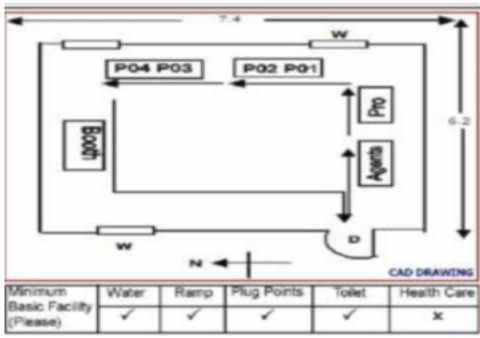

Cad View

Key MAP View