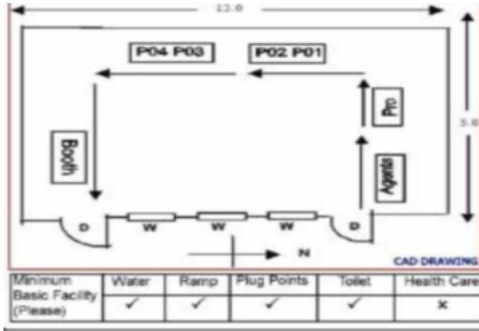

Cad View

Key MAP View