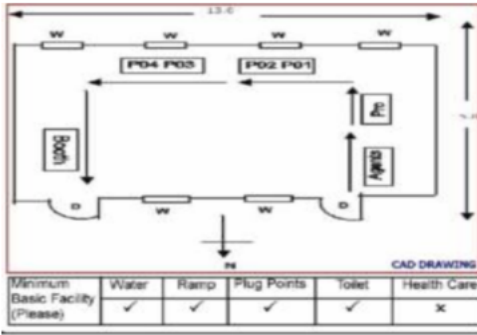

Google Map View

Polling Station Building Front View

Polling Station Front View

Cad View

Key MAP View

சட்டமன்றத் தொகுதியின் எண் மற்றும் பெயர் : 181-திருமயம் மற்றும் பெயர் : 1-மேலமேலநிலை (வ.கி.) மேலமேலநிலை (ஊ), வார்டு-1 கீழ்ப்பட்டி
பிரிவு எண் மற்றும் பெயர்