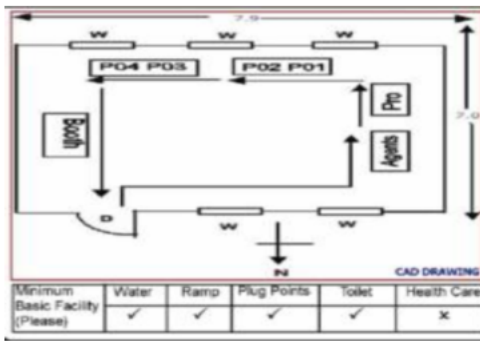

Nazri Naksha

Google Map View

Polling Station Building Front View

Polling Station Front View

Cad View

Key MAP View

சட்டமன்றத் தொகுதியின் எண் மற்றும் பெயர் : 181-திருமயம்

பிரிவு எண் மற்றும் பெயர் 1-பொன்னமராவதி (வ.கி.) பொன்னமராவதி (சி.ஊ), வார்டு-8 பள்ளிக்கூடத்துவீதி