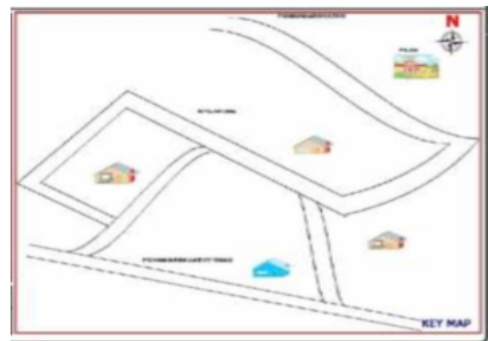

Nazri Naksha

Google Map View

Polling Station Building Front View

Polling Station Front View

Cad View

Key MAP View

சட்டமன்றத் தொகுதியின் எண் மற்றும் பெயர் : 181-திருமயம்

பிரிவு எண் மற்றும் பெயர் 1-பொன்னமராவதி (வ.கி.) பொன்னமராவதி (சி.ஊ), வார்டு-8 பள்ளிக்கூடத்துவீதி