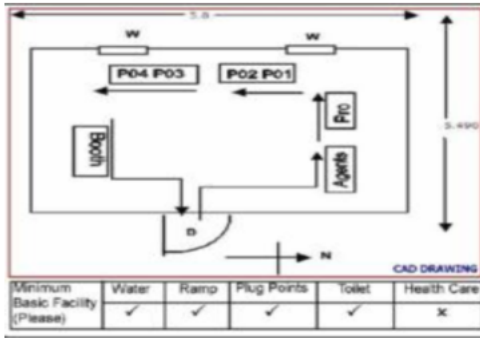

Google Map View

Polling Station Building Front View

Polling Station Front View

Cad View

Key MAP View

சட்டமன்றத் தொகுதியின் எண் மற்றும் பெயர் : 181-திருமயம்
பிரிவு எண் மற்றும் பெயர் 1-பொன்னமராவதி (வ.கி.) பொன்னமராவதி(சி.ஊ), வார்டு-10 வலம்புரி 2நெ ரோடு