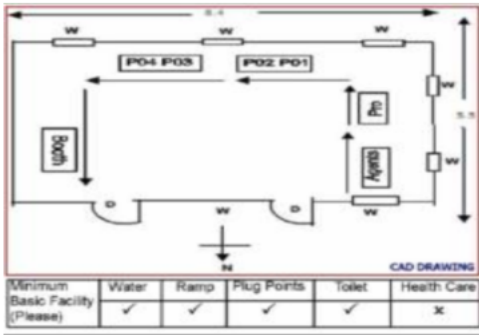

Google Map View

Polling Station Building Front View

Polling Station Front View

Cad View

Key MAP View

சட்டமன்றத் தொகுதியின் எண் மற்றும் பெயர் : 181-திருமயம்
பிரிவு எண் மற்றும் பெயர் 1-பொன்னமராவதி (வ.கி.) பொன்னமராவதி (சி.ஊ), வார்டு-9 பகச்சி ஆசாரி சந்து