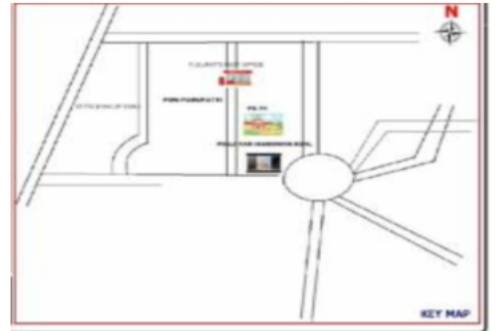

Google Map View

Polling Station Building Front View

Polling Station Front View

Cad View

Key MAP View

1	YLJ1808302
பெயர் : முத்துகிருஷ்ணன் தந்தையின் பெயர்: முத்துக்குமார் வீட்டு எண் : 1/2 வயது : 24 பாலினம் : ஆண்	Photo is available