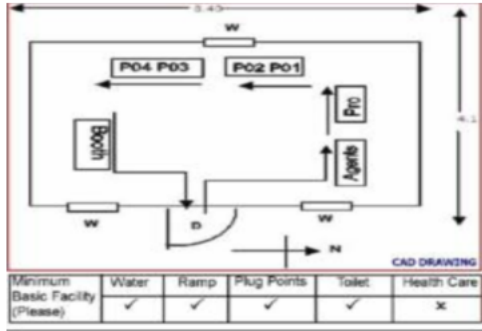

Google Map View

Polling Station Building Front View

Polling Station Front View

Cad View

Key MAP View

1	YLJ1808302
பெயர் : முத்துகிருஷ்ணன் தந்தையின் பெயர்: முத்துக்குமார் வீட்டு எண் : 1/2 வயது : 24 பாலினம் : ஆண்	Photo is available