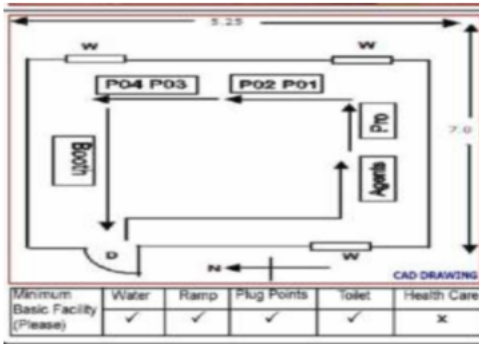

Google Map View

Polling Station Building Front View

Polling Station Front View

Cad View

Key MAP View

சட்டமன்றத் தொகுதியின் எண் மற்றும் பெயர் : 181-திருமயம்
பிரிவு எண் மற்றும் பெயர் 1-பொன்னமராவதி (வ.கி.) பொன்னமராவதி(சி.ஊ), வார்டு-10 பிடாரி கோயில் தெரு