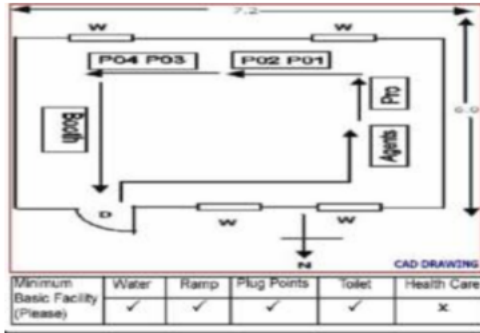

Google Map View

Polling Station Building Front View

Polling Station Front View

Cad View

Key MAP View

சட்டமன்றத் தொகுதியின் எண் மற்றும் பெயர் : 181-திருமயம்

பிரிவு எண் மற்றும் பெயர் 1-பொன்னமராவதி (மேற்கு) (வ.கி.) தொடடியப்பட்டி (ஊ), வார்டு-1 அண்ணாநகர்