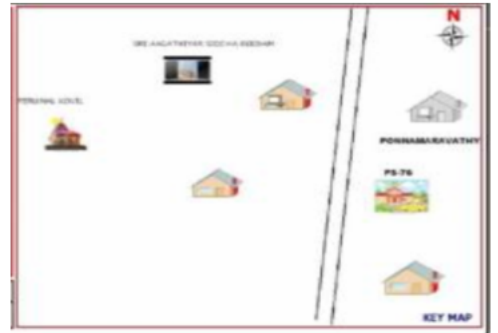

Google Map View

Polling Station Building Front View

Polling Station Front View

Cad View

Key MAP View

சட்டமன்றத் தொகுதியின் எண் மற்றும் பெயர் : 181-திருமயம்

பிரிவு எண் மற்றும் பெயர் 1-பொன்னமராவதி (மேற்கு) (வ.கி.) தொடடியப்பட்டி (ஊ), வார்டு-1 அண்ணாநகர்