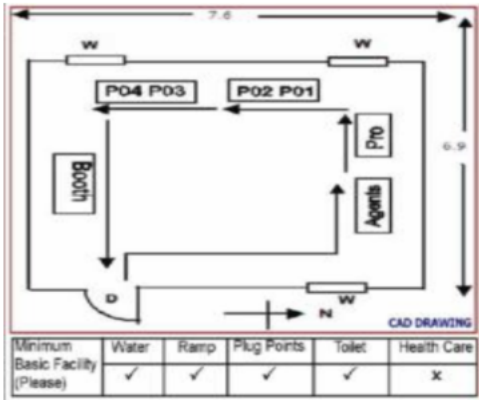

வாக்காளர் பதிவு அலுவலரின்  
கையொப்பம்

Nazri Naksha

Google Map View

Polling Station Building Front View

Polling Station Front View

Cad View

Key MAP View

சட்டமன்றத் தொகுதியின் எண் மற்றும் பெயர் : 181-திருமயம்  
பிரிவு எண் மற்றும் பெயர் 1-பொன்னமராவதி (மேற்கு) (வ.கி.) தொடடியப்பட்டி (ஊ), வார்டு-2 தொடடியப்பட்டி