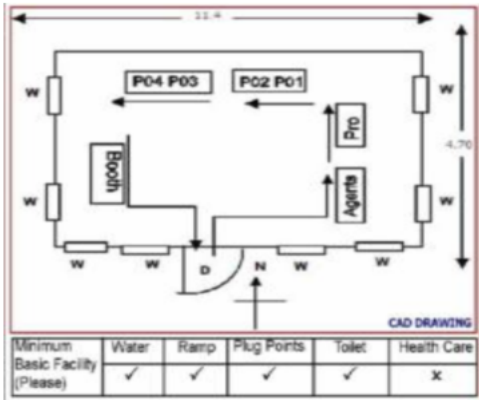

Google Map View

Polling Station Building Front View

Polling Station Front View

Cad View

Key MAP View

சட்டமன்றத் தொகுதியின் எண் மற்றும் பெயர் : 181-திருமயம்

பிரிவு எண் மற்றும் பெயர் 1-பொன்னமராவதி (மேற்கு) (வ.கி.) தொட்டியம்பட்டி (ஊ), வார்டு-2 ஜெ.ஜெ.நகர்