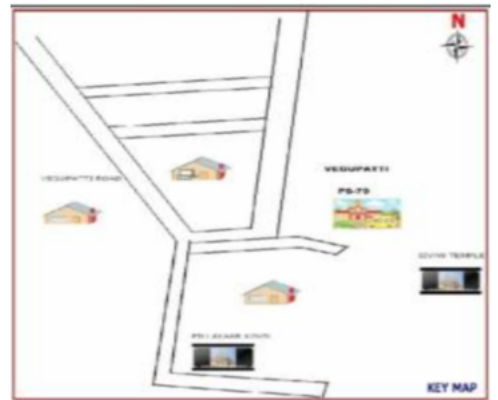

Google Map View

Polling Station Building Front View

Polling Station Front View

Cad View

Key MAP View

சட்டமன்றத் தொகுதியின் எண் மற்றும் பெயர் : 181-திருமயம்

பிரிவு எண் மற்றும் பெயர் 1-பொன்னமராவதி (மேற்கு) (வ.கி.) தொட்டியம்பட்டி (ஊ), வார்டு-2 ஜெ.ஜெ.நகர்