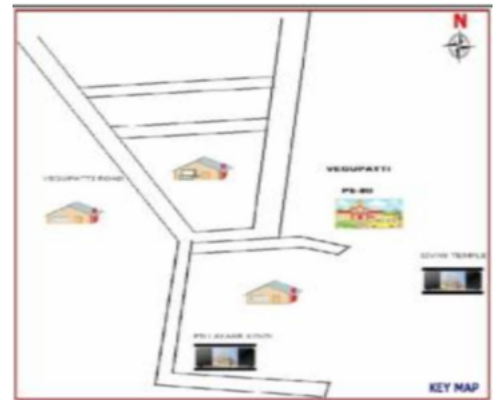

Google Map View

Polling Station Building Front View

Polling Station Front View

Cad View

Key MAP View

சட்டமன்றத் தொகுதியின் எண் மற்றும் பெயர் : 181-திருமயம் பாகம் எண் : 89
பிரிவு எண் மற்றும் பெயர் 1-பொன்னமராவதி (மேற்கு) (வ.கி.) வேகுப்பட்டி (ஊ), வார்டு-1 வேகுப்பட்டி(பிளாக்-1) வடக்குப்பகுதி