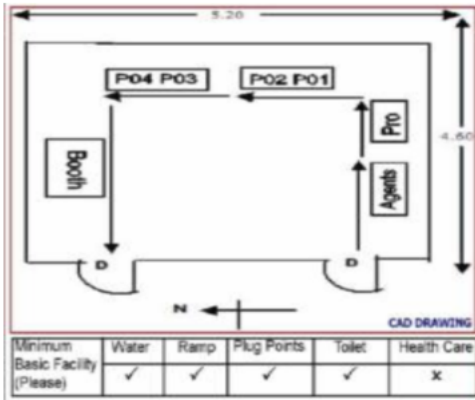

Google Map View

Polling Station Building Front View

Polling Station Front View

Cad View

Key MAP View

சட்டமன்றத் தொகுதியின் எண் மற்றும் பெயர் : 181-திருமயம் பாகம் எண் : 89
பிரிவு எண் மற்றும் பெயர் 1-பொன்னமராவதி (மேற்கு) (வ.கி.) வேகுப்பட்டி (ஊ), வார்டு-1 வேகுப்பட்டி(பிளாக்-1) வடக்குப்பகுதி