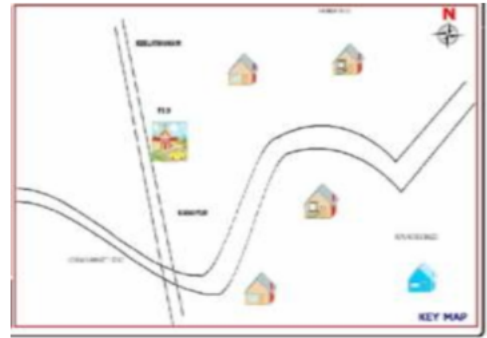

Cad View

Key MAP View