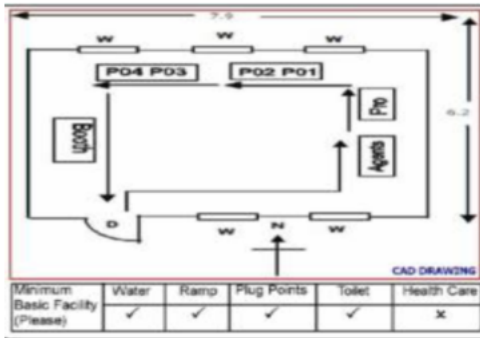

Cad View

Key MAP View